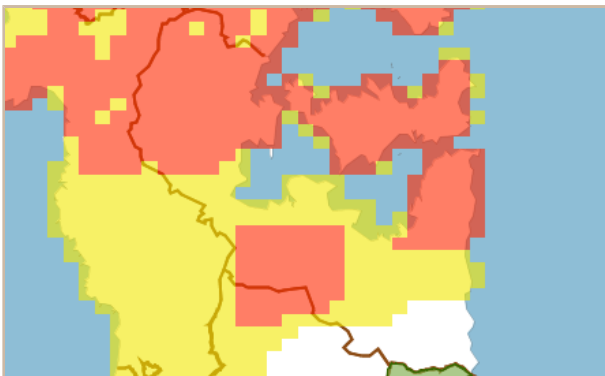

七尾市 土砂災害警戒情報 補足情報

これは、土砂災害警戒情報 第2号の補足情報です。

特に以下に記載する地区において、土砂災害の危険度が高まっています。また、その周辺でも注意が必要です。

市町は、今後の気象情報等に十分注意し、警戒体制を強化してください。また、住民の皆様は、各メディアなどで、避難情報等にも注意してください。

警戒すべき地区 (警戒レベル5相当)	<p>【校下名・地区名】 現在のところ、ありません。</p> <p>【町会名】 現在のところ、ありません。</p>
警戒すべき地区 (警戒レベル4相当)	<p>【校下名・地区名】 相馬*、田鶴浜(赤蔵)*、高階*、田鶴浜(端)*、東湊、北大呑*、崎山、及びその周辺の地区</p> <p>【町会名】 吉田町*、三引町*、満仁町*、西下町*、垣吉町*、大田町、沢野町、白鳥町*、江泊町*、湯川町、大野木町、三室町、鶴浦町、及びその周辺の地区</p>
※ 「*」は新たに追加された地区です。	

<七尾市> 令和5年07月01日

10時30分 現在

1時間後予測

2時間後予測

3時間後予測

凡例

土砂災害危険度判定

- 災害切迫（警戒レベル5相当）
- 危険（警戒レベル4相当）
- 警戒（警戒レベル3相当）
- 注意（警戒レベル2相当）
- 平常（今後の情報等に留意）