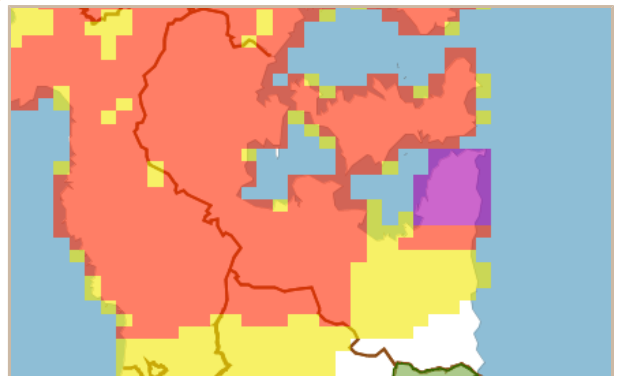

七尾市 土砂災害警戒情報 補足情報

これは、土砂災害警戒情報 第2号の補足情報です。

特に以下に記載する地区において、土砂災害の危険度が高まっています。また、その周辺でも注意が必要です。

市町は、今後の気象情報等に十分注意し、警戒体制を強化してください。また、住民の皆様は、各メディアなどで、避難情報等にも注意してください。

警戒すべき地区 (警戒レベル5相当)	<p>【校下名・地区名】 現在のところ、ありません。</p> <p>【町会名】 現在のところ、ありません。</p>
警戒すべき地区 (警戒レベル4相当)	<p>【校下名・地区名】 相馬*、田鶴浜(赤蔵)*、高階*、田鶴浜(端)*、東湊、北大呑*、崎山、及びその周辺の地区</p> <p>【町会名】 吉田町*、三引町*、満仁町*、西下町*、垣吉町*、大田町、沢野町、白鳥町*、江泊町*、湯川町、大野木町、三室町、鶴浦町、及びその周辺の地区</p>
※ 「*」は新たに追加された地区です。	

<七尾市> 令和5年07月01日

10時30分 現在

1時間後予測

2時間後予測

3時間後予測

凡例

土砂災害危険度判定

- 災害切迫（警戒レベル5相当）
- 危険（警戒レベル4相当）
- 警戒（警戒レベル3相当）
- 注意（警戒レベル2相当）
- 平常（今後の情報等に留意）