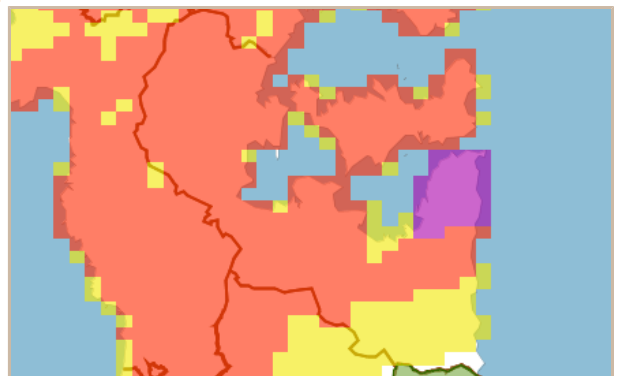

七尾市 土砂災害警戒情報 補足情報

これは、土砂災害警戒情報 第2号の補足情報です。

特に以下に記載する地区において、土砂災害の危険度が高まっています。また、その周辺でも注意が必要です。

市町は、今後の気象情報等に十分注意し、警戒体制を強化してください。また、住民の皆様は、各メディアなどで、避難情報等にも注意してください。

警戒すべき地区 (警戒レベル5相当)	<p>【校下名・地区名】 現在のところ、ありません。</p> <p>【町会名】 現在のところ、ありません。</p>
警戒すべき地区 (警戒レベル4相当)	<p>【校下名・地区名】 相馬*、田鶴浜(赤蔵)*、高階*、田鶴浜(端)*、東湊、北大呑*、崎山、及びその周辺の地区</p> <p>【町会名】 吉田町*、三引町*、満仁町*、西下町*、垣吉町*、大田町、沢野町、白鳥町*、江泊町*、湯川町、大野木町、三室町、鶴浦町、及びその周辺の地区</p>
※ 「*」は新たに追加された地区です。	

<七尾市> 令和5年07月01日

10時30分 現在

1時間後予測

2時間後予測

3時間後予測

凡例

土砂災害危険度判定

- 災害切迫（警戒レベル5相当）
- 危険（警戒レベル4相当）
- 警戒（警戒レベル3相当）
- 注意（警戒レベル2相当）
- 平常（今後の情報等に留意）