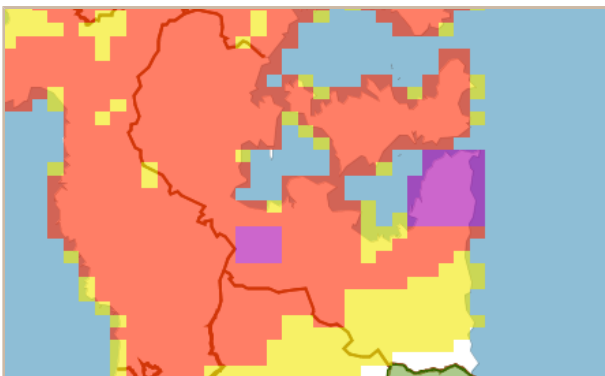

七尾市 土砂災害警戒情報 補足情報

これは、土砂災害警戒情報 第2号の補足情報です。

特に以下に記載する地区において、土砂災害の危険度が高まっています。また、その周辺でも注意が必要です。

市町は、今後の気象情報等に十分注意し、警戒体制を強化してください。また、住民の皆様は、各メディアなどで、避難情報等にも注意してください。

警戒すべき地区 (警戒レベル5相当)	<p>【校下名・地区名】 現在のところ、ありません。</p> <p>【町会名】 現在のところ、ありません。</p>
警戒すべき地区 (警戒レベル4相当)	<p>【校下名・地区名】 相馬*、田鶴浜(赤蔵)*、高階*、田鶴浜(端)*、東湊、北大呑*、崎山、及びその周辺の地区</p> <p>【町会名】 吉田町*、三引町*、満仁町*、西下町*、垣吉町*、大田町、沢野町、白鳥町*、江泊町*、湯川町、大野木町、三室町、鶴浦町、及びその周辺の地区</p>
※ 「*」は新たに追加された地区です。	

<七尾市> 令和5年07月01日

10時30分 現在

1時間後予測

2時間後予測

3時間後予測

凡例

土砂災害危険度判定

- 災害切迫（警戒レベル5相当）
- 危険（警戒レベル4相当）
- 警戒（警戒レベル3相当）
- 注意（警戒レベル2相当）
- 平常（今後の情報等に留意）