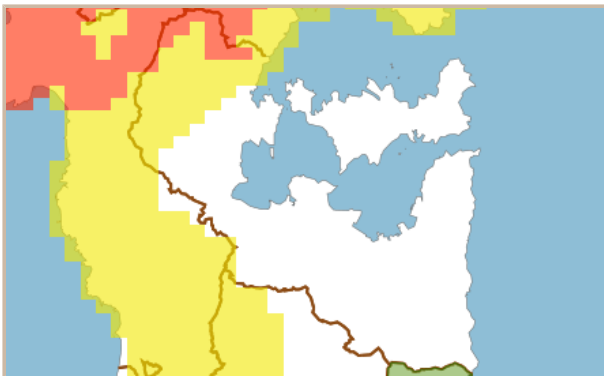

七尾市 土砂災害警戒情報 補足情報

これは、土砂災害警戒情報 第3号の補足情報です。
特に以下に記載する地区において、土砂災害の危険度が高まっています。また、その周辺でも注意が必要です。

市町は、今後の気象情報等に十分注意し、警戒体制を強化してください。また、住民の皆様は、各メディアなどで、避難情報等にも注意してください。

警戒すべき地区 (警戒レベル5相当)	【校下名・地区名】 現在のところ、ありません。 【町会名】 現在のところ、ありません。
警戒すべき地区 (警戒レベル4相当)	【校下名・地区名】 鉦打*、及びその周辺の地区* 【町会名】 中島町河内*、中島町別所*、及びその周辺の地区*
※ 「*」は新たに追加された地区です。	

<七尾市> 令和6年09月22日

04時00分 現在

1時間後予測

2時間後予測

3時間後予測

凡例

土砂災害危険度判定

- 災害切迫 (警戒レベル5相当)
- 危険 (警戒レベル4相当)
- 警戒 (警戒レベル3相当)
- 注意 (警戒レベル2相当)
- 平常 (今後の情報等に留意)