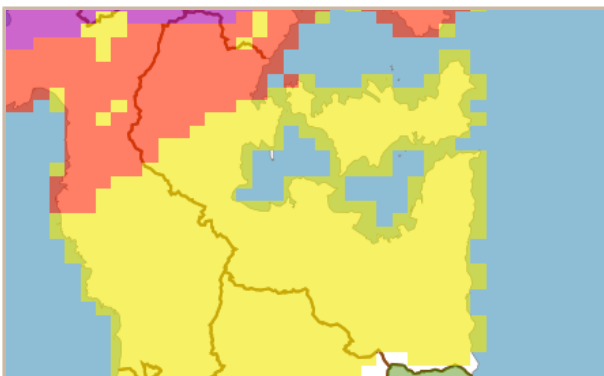

七尾市 土砂災害警戒情報 補足情報

これは、土砂災害警戒情報 第3号の補足情報です。
特に以下に記載する地区において、土砂災害の危険度が高まっています。また、その周辺でも注意が必要です。

市町は、今後の気象情報等に十分注意し、警戒体制を強化してください。また、住民の皆様は、各メディアなどで、避難情報等にも注意してください。

警戒すべき地区 (警戒レベル5相当)	【校下名・地区名】 現在のところ、ありません。 【町会名】 現在のところ、ありません。
警戒すべき地区 (警戒レベル4相当)	【校下名・地区名】 鉦打*、及びその周辺の地区* 【町会名】 中島町河内*、中島町別所*、及びその周辺の地区*
※ 「*」は新たに追加された地区です。	

<七尾市> 令和6年09月22日

04時00分 現在

1時間後予測

2時間後予測

3時間後予測

凡例

土砂災害危険度判定

- 災害切迫 (警戒レベル5相当)
- 危険 (警戒レベル4相当)
- 警戒 (警戒レベル3相当)
- 注意 (警戒レベル2相当)
- 平常 (今後の情報等に留意)

警戒エリア付近の 要配慮者利用施設	現在のところ、ありません。
メッシュ番号 (警戒レベル5相当)	現在のところ、ありません。
メッシュ番号 (警戒レベル4相当)	55366634*, 55366635*, 55366636*, 55366637*, 55366638*, 55366646*