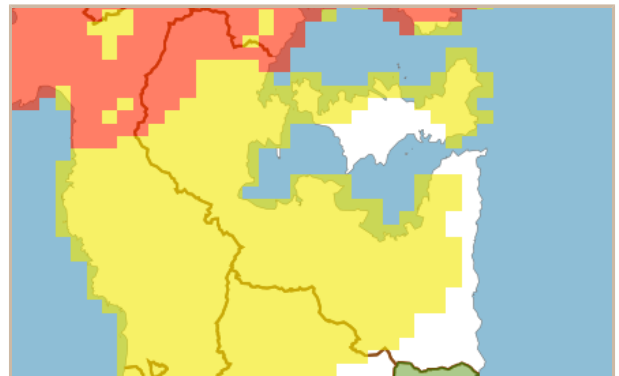

七尾市 土砂災害警戒情報 補足情報

これは、土砂災害警戒情報 第3号の補足情報です。
特に以下に記載する地区において、土砂災害の危険度が高まっています。また、その周辺でも注意が必要です。

市町は、今後の気象情報等に十分注意し、警戒体制を強化してください。また、住民の皆様は、各メディアなどで、避難情報等にも注意してください。

警戒すべき地区 (警戒レベル5相当)	【校下名・地区名】 現在のところ、ありません。 【町会名】 現在のところ、ありません。
警戒すべき地区 (警戒レベル4相当)	【校下名・地区名】 鉦打*、及びその周辺の地区* 【町会名】 中島町河内*、中島町別所*、及びその周辺の地区*
※ 「*」は新たに追加された地区です。	

<七尾市> 令和6年09月22日

04時00分 現在

1時間後予測

2時間後予測

3時間後予測

凡例

土砂災害危険度判定

- 災害切迫 (警戒レベル5相当)
- 危険 (警戒レベル4相当)
- 警戒 (警戒レベル3相当)
- 注意 (警戒レベル2相当)
- 平常 (今後の情報等に留意)