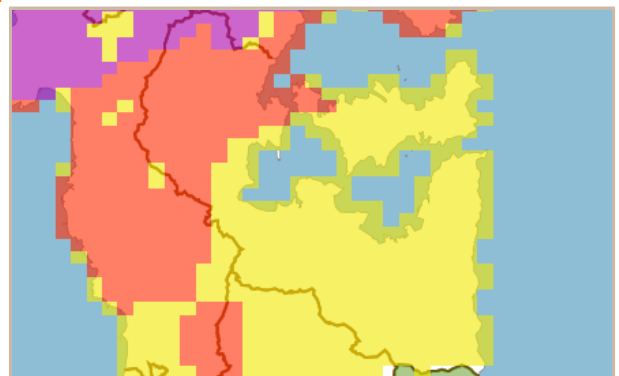

七尾市 土砂災害警戒情報 補足情報

これは、土砂災害警戒情報 第3号の補足情報です。
特に以下に記載する地区において、土砂災害の危険度が高まっています。また、その周辺でも注意が必要です。

市町は、今後の気象情報等に十分注意し、警戒体制を強化してください。また、住民の皆様は、各メディアなどで、避難情報等にも注意してください。

警戒すべき地区 (警戒レベル5相当)	【校下名・地区名】 現在のところ、ありません。 【町会名】 現在のところ、ありません。
警戒すべき地区 (警戒レベル4相当)	【校下名・地区名】 鉦打*、及びその周辺の地区* 【町会名】 中島町河内*、中島町別所*、及びその周辺の地区*
※ 「*」は新たに追加された地区です。	

<七尾市> 令和6年09月22日

04時00分 現在

1時間後予測

2時間後予測

3時間後予測

凡例

土砂災害危険度判定

- 災害切迫 (警戒レベル5相当)
- 危険 (警戒レベル4相当)
- 警戒 (警戒レベル3相当)
- 注意 (警戒レベル2相当)
- 平常 (今後の情報等に留意)

警戒エリア付近の 要配慮者利用施設	現在のところ、ありません。
メッシュ番号 (警戒レベル5相当)	現在のところ、ありません。
メッシュ番号 (警戒レベル4相当)	55366634*, 55366635*, 55366636*, 55366637*, 55366638*, 55366646*