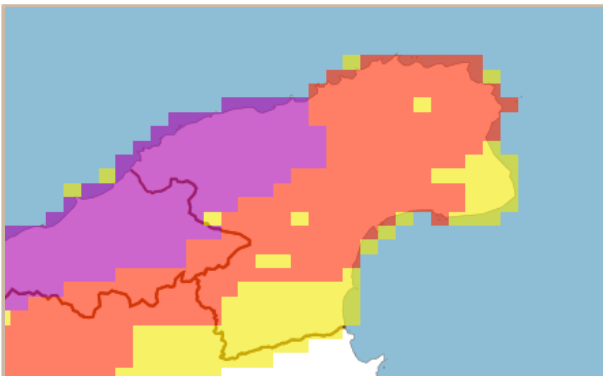

珠洲市 土砂災害警戒情報 補足情報

これは、土砂災害警戒情報 第1号の補足情報です。
特に以下に記載する地区において、土砂災害の危険度が高まっています。また、その周辺でも注意が必要です。

市町は、今後の気象情報等に十分注意し、警戒体制を強化してください。また、住民の皆様は、各メディアなどで、避難情報等にも注意してください。

警戒すべき地区 (警戒レベル5相当)	<p>【校下名・地区名】 現在のところ、ありません。</p> <p>【町会名】 現在のところ、ありません。</p>
警戒すべき地区 (警戒レベル4相当)	<p>【校下名・地区名】 大谷*、若山*、及びその周辺の地区*</p> <p>【町会名】 真浦町*、仁江町*、清水町*、若山町洲巻*、若山町上山*、若山町北山*、 若山町吉ヶ池*、若山町上黒丸*、若山町宗末*、若山町中*、長橋町*、大谷町*、 若山町宇都山*、若山町延武*、片岩町*、馬縹町*、若山町火宮*、 及びその周辺の地区*</p>
<p>※ 「*」は新たに追加された地区です。</p>	

<珠洲市> 令和6年09月21日

06時40分 現在

1時間後予測

2時間後予測

3時間後予測

凡例

土砂災害危険度判定

- 災害切迫（警戒レベル5相当）
- 危険（警戒レベル4相当）
- 警戒（警戒レベル3相当）
- 注意（警戒レベル2相当）
- 平常（今後の情報等に留意）

警戒エリア付近の 要配慮者利用施設	やまびこ*
メッシュ番号 （警戒レベル5相当）	現在のところ、ありません。
メッシュ番号 （警戒レベル4相当）	56371047*, 56371048*, 56371049*, 56371056*, 56371057*, 56371058*, 56371059*, 56371066*, 56371067*, 56371068*, 56371069*, 56371077*, 56371078*, 56371079*, 56371088*, 56371089*, 56371099*, 56371111*, 56371120*, 56371130*, 56371131*, 56371132*, 56371140*, 56371141*, 56371142*, 56371143*, 56371144*, 56371150*, 56371151*, 56371152*, 56371153*, 56371154*, 56371155*, 56371160*, 56371161*, 56371162*, 56371163*, 56371164*, 56371165*, 56371166*, 56371167*, 56371170*, 56371171*, 56371172*, 56371173*, 56371174*, 56371175*, 56371176*, 56371177*, 56371180*, 56371181*, 56371182*, 56371183*, 56371184*, 56371185*, 56371186*, 56371187*, 56371190*, 56371191*, 56371192*, 56371193*, 56371194*, 56371195*, 56371196*, 56372102*, 56372103*, 56372104*, 56372105*, 56372106*