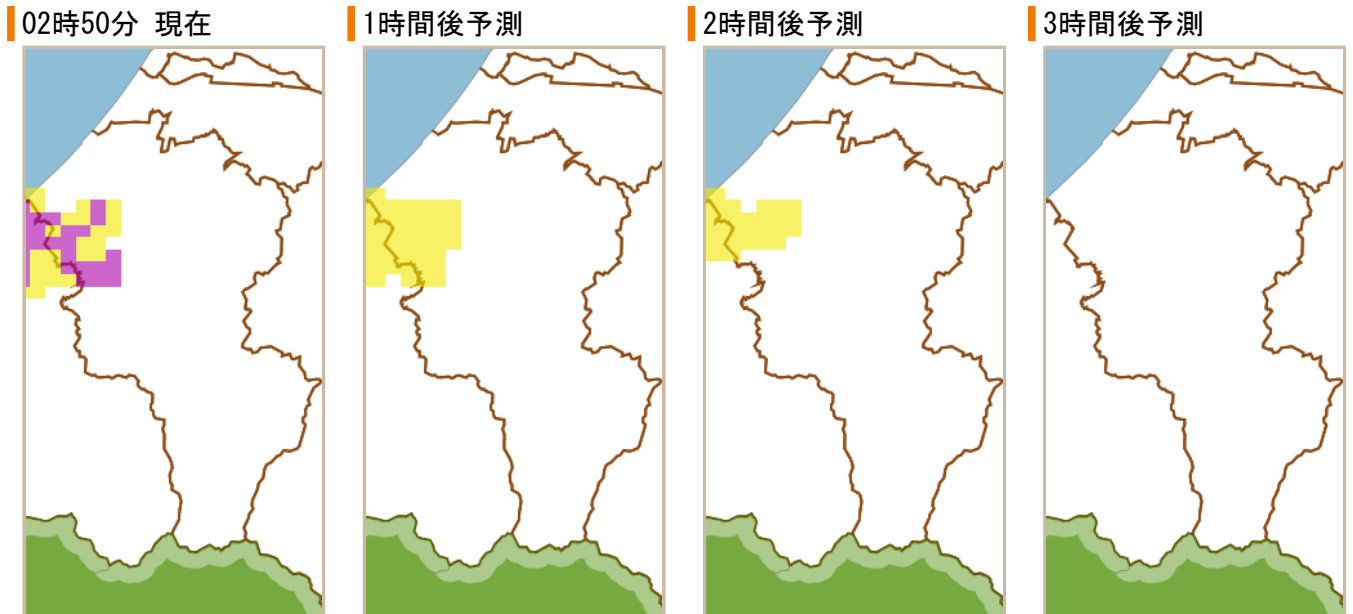

## 小松市 土砂災害警戒情報 補足情報

これは、土砂災害警戒情報 第1号の補足情報です。  
 特に以下に記載する地区において、土砂災害の危険度が高まっています。また、その周辺でも注意が必要です。

市町は、今後の気象情報等に十分注意し、警戒体制を強化してください。また、住民の皆様は、各メディアなどで、避難情報等にも注意してください。

警戒すべき地区 (警戒レベル5相当)	【校下名・地区名】 現在のところ、ありません。 【町会名】 現在のところ、ありません。
警戒すべき地区 (警戒レベル4相当)	【校下名・地区名】 矢田野、粟津、月津、串、日末、今江、及びその周辺の地区 【町会名】 ニツ梨町、上荒屋町、湯上町、矢田新町、下粟津町、井口町、月津町、津波倉町、 湖東町、浜佐美町、串町、佐美町、串茶屋町、今江町、及びその周辺の地区

※ 「\*」は新たに追加された地区です。

<小松市> 令和6年08月28日

凡例	
土砂災害危険度判定	
	災害切迫 (警戒レベル5相当)
	危険 (警戒レベル4相当)
	警戒 (警戒レベル3相当)
	注意 (警戒レベル2相当)
	平常 (今後の情報等に留意)

警戒エリア付近の 要配慮者利用施設	粟津学園北陸幼稚園
----------------------	-----------

メッシュ番号 (警戒レベル5相当)	現在のところ、ありません。
メッシュ番号 (警戒レベル4相当)	54363393, 54363394, 54363395, 54364302, 54364303, 54364304, 54364305, 54364312, 54364315, 54364320, 54364321, 54364322, 54364330, 54364332, 54364333, 54364340, 54364341, 54364344, 54364354