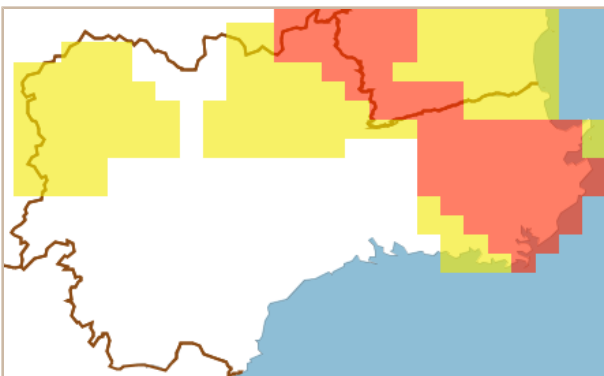

能登町 土砂災害警戒情報 補足情報

これは、土砂災害警戒情報 第2号の補足情報です。

特に以下に記載する地区において、土砂災害の危険度が高まっています。また、その周辺でも注意が必要です。

市町は、今後の気象情報等に十分注意し、警戒体制を強化してください。また、住民の皆様は、各メディアなどで、避難情報等にも注意してください。

警戒すべき地区 (警戒レベル5相当)	【校下名・地区名】 現在のところ、ありません。 【町会名】 現在のところ、ありません。
警戒すべき地区 (警戒レベル4相当)	【校下名・地区名】 不動寺、秋吉、白丸、松波、及びその周辺の地区 【町会名】 時長、宮犬、秋吉、白丸、不動寺、九里川尻、滝ノ坊、上、松波、布浦、 及びその周辺の地区

※ 「*」は新たに追加された地区です。

<能登町> 令和5年09月06日

10時30分 現在

1時間後予測

2時間後予測

3時間後予測

凡例

土砂災害危険度判定

- 災害切迫 (警戒レベル5相当)
- 危険 (警戒レベル4相当)
- 警戒 (警戒レベル3相当)
- 注意 (警戒レベル2相当)

平常（今後の情報等に留意）

警戒エリア付近の 要配慮者利用施設	現在のところ、ありません。
メッシュ番号 (警戒レベル5相当)	現在のところ、ありません。
メッシュ番号 (警戒レベル4相当)	55377195, 55377196, 55377197, 55377198, 55377199, 55377290, 56370105, 56370106, 56370107, 56370108, 56370109, 56370115, 56370116, 56370117, 56370118, 56370119, 56370200, 56370210