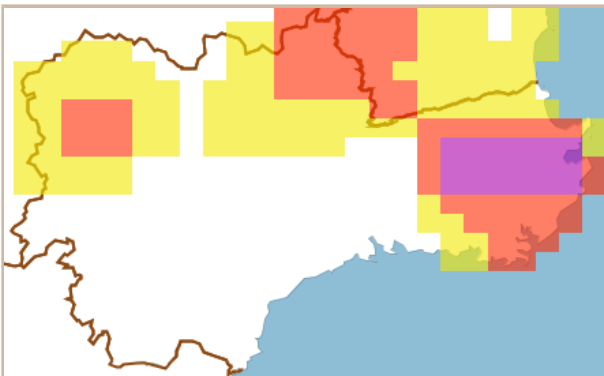

能登町 土砂災害警戒情報 補足情報

これは、土砂災害警戒情報 第2号の補足情報です。

特に以下に記載する地区において、土砂災害の危険度が高まっています。また、その周辺でも注意が必要です。

市町は、今後の気象情報等に十分注意し、警戒体制を強化してください。また、住民の皆様は、各メディアなどで、避難情報等にも注意してください。

警戒すべき地区 (警戒レベル5相当)	【校下名・地区名】 現在のところ、ありません。 【町会名】 現在のところ、ありません。
警戒すべき地区 (警戒レベル4相当)	【校下名・地区名】 不動寺、秋吉、白丸、松波、及びその周辺の地区 【町会名】 時長、宮犬、秋吉、白丸、不動寺、九里川尻、滝ノ坊、上、松波、布浦、 及びその周辺の地区

※ 「*」は新たに追加された地区です。

<能登町> 令和5年09月06日

10時30分 現在

1時間後予測

2時間後予測

3時間後予測

凡例

土砂災害危険度判定

- 災害切迫 (警戒レベル5相当)
- 危険 (警戒レベル4相当)
- 警戒 (警戒レベル3相当)
- 注意 (警戒レベル2相当)

平常（今後の情報等に留意）

警戒エリア付近の 要配慮者利用施設	現在のところ、ありません。
メッシュ番号 (警戒レベル5相当)	現在のところ、ありません。
メッシュ番号 (警戒レベル4相当)	55377195, 55377196, 55377197, 55377198, 55377199, 55377290, 56370105, 56370106, 56370107, 56370108, 56370109, 56370115, 56370116, 56370117, 56370118, 56370119, 56370200, 56370210