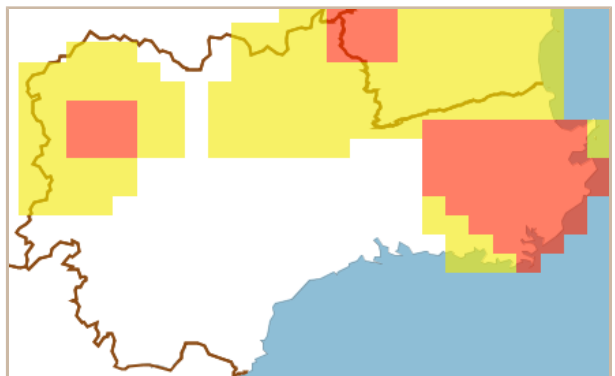

能登町 土砂災害警戒情報 補足情報

これは、土砂災害警戒情報 第2号の補足情報です。

特に以下に記載する地区において、土砂災害の危険度が高まっています。また、その周辺でも注意が必要です。

市町は、今後の気象情報等に十分注意し、警戒体制を強化してください。また、住民の皆様は、各メディアなどで、避難情報等にも注意してください。

警戒すべき地区 (警戒レベル5相当)	【校下名・地区名】 現在のところ、ありません。 【町会名】 現在のところ、ありません。
警戒すべき地区 (警戒レベル4相当)	【校下名・地区名】 不動寺、秋吉、白丸、松波、及びその周辺の地区 【町会名】 時長、宮犬、秋吉、白丸、不動寺、九里川尻、滝ノ坊、上、松波、布浦、 及びその周辺の地区

※ 「*」は新たに追加された地区です。

<能登町> 令和5年09月06日

10時30分 現在

1時間後予測

2時間後予測

3時間後予測

凡例

土砂災害危険度判定

- 災害切迫 (警戒レベル5相当)
- 危険 (警戒レベル4相当)
- 警戒 (警戒レベル3相当)
- 注意 (警戒レベル2相当)

平常（今後の情報等に留意）

警戒エリア付近の 要配慮者利用施設	現在のところ、ありません。
メッシュ番号 (警戒レベル5相当)	現在のところ、ありません。
メッシュ番号 (警戒レベル4相当)	55377195, 55377196, 55377197, 55377198, 55377199, 55377290, 56370105, 56370106, 56370107, 56370108, 56370109, 56370115, 56370116, 56370117, 56370118, 56370119, 56370200, 56370210