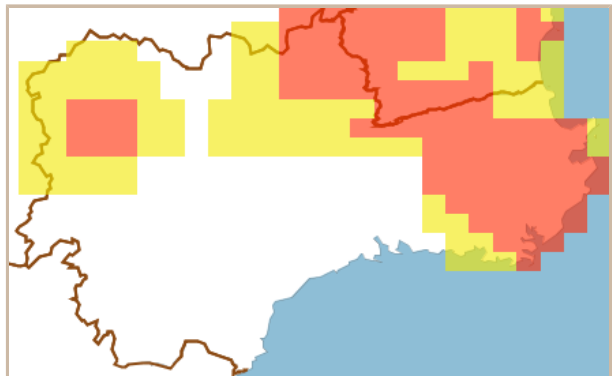

能登町 土砂災害警戒情報 補足情報

これは、土砂災害警戒情報 第2号の補足情報です。

特に以下に記載する地区において、土砂災害の危険度が高まっています。また、その周辺でも注意が必要です。

市町は、今後の気象情報等に十分注意し、警戒体制を強化してください。また、住民の皆様は、各メディアなどで、避難情報等にも注意してください。

警戒すべき地区 (警戒レベル5相当)	【校下名・地区名】 現在のところ、ありません。 【町会名】 現在のところ、ありません。
警戒すべき地区 (警戒レベル4相当)	【校下名・地区名】 不動寺、秋吉、白丸、松波、及びその周辺の地区 【町会名】 時長、宮犬、秋吉、白丸、不動寺、九里川尻、滝ノ坊、上、松波、布浦、 及びその周辺の地区

※ 「*」は新たに追加された地区です。

<能登町> 令和5年09月06日

10時30分 現在

1時間後予測

2時間後予測

3時間後予測

凡例

土砂災害危険度判定

- 災害切迫 (警戒レベル5相当)
- 危険 (警戒レベル4相当)
- 警戒 (警戒レベル3相当)
- 注意 (警戒レベル2相当)

平常（今後の情報等に留意）

警戒エリア付近の 要配慮者利用施設	現在のところ、ありません。
メッシュ番号 (警戒レベル5相当)	現在のところ、ありません。
メッシュ番号 (警戒レベル4相当)	55377195, 55377196, 55377197, 55377198, 55377199, 55377290, 56370105, 56370106, 56370107, 56370108, 56370109, 56370115, 56370116, 56370117, 56370118, 56370119, 56370200, 56370210