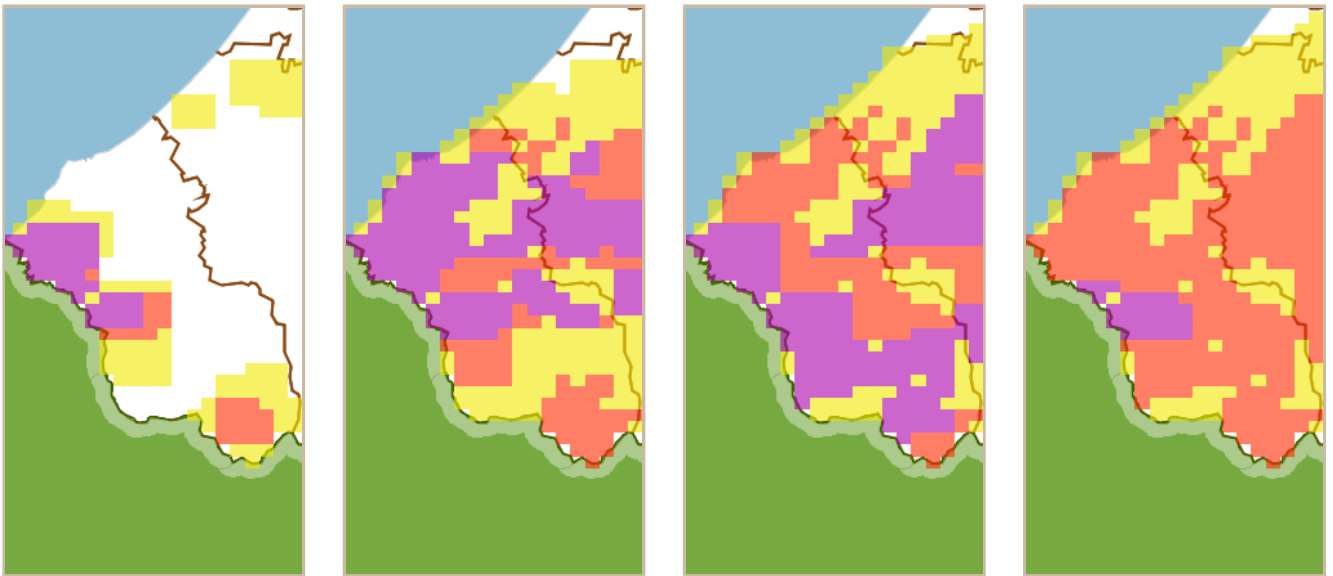

加賀市 土砂災害警戒情報 補足情報

これは、土砂災害警戒情報 第3号の補足情報です。

特に以下に記載する地区において、土砂災害の危険度が高まっています。また、その周辺でも注意が必要です。

市町は、今後の気象情報等に十分注意し、警戒体制を強化してください。また、住民の皆様は、各メディアなどで、避難情報等にも注意してください。

| | |
|-----------------------|---|
| 警戒すべき地区 (警戒レベル5相当) | 【校下名・地区名】 現在のところ、ありません。 【町会名】 現在のところ、ありません。 |
| 警戒すべき地区 (警戒レベル4相当) | 【校下名・地区名】 西谷*、山中温泉、三谷*、河南、東谷*、塩屋、三木、南郷*、山代*、大聖寺、橋立、作見、東谷口、勅使、分校、金明、片山津、湖北、及びその周辺の地区 【町会名】 山中温泉真砂町*、山中温泉九谷町*、山中温泉風谷町*、山中温泉片谷町*、坂下町*、生水町*、九谷町*、山中温泉我谷町、山中温泉枯淵町、山中温泉栢野町、山中温泉菅谷町*、曾宇町、直下町、山中温泉こおろぎ町、山中温泉下谷町、日谷町*、山中温泉上原町、山中温泉湯の出町、山中温泉小杉町*、山中温泉坂下町*、山中温泉生水町*、山中温泉市谷町*、山中温泉杉水町*、市谷町*、山中温泉大土町*、山中温泉今立町*、山中温泉東町2丁目、山中温泉滝町、山中温泉荒谷町、塩屋町、山中温泉上野町、熊坂町、奥谷町、永井町、吉崎町、細坪町、美谷が丘、南郷町*、荒木町*、山代温泉、大聖寺上木町、三木町、白望台、白鳥町、黒瀬町、大聖寺三ツ町、大聖寺錦城ヶ丘、大聖寺地方町、大聖寺下福田町、大聖寺上福田町、大聖寺岡町、大聖寺敷地町、片野町、大聖寺畑町、大菅波町、小菅波町、豊町、高尾町、山田町、富塚町、山中温泉東町1丁目、山中温泉四十九院町、塔尾町、栢野町、二ツ屋町、水田丸町、勅使町、宇谷町、松山町、栄谷町、分校町、箱宮町、黒崎町、深田町、宮町、小塩辻町、宮地町、湖城町、片山津町、橋立町、田尻町、塩浜町、潮津町、片山津温泉、打越町、柴山町、及びその周辺の地区 |
| ※ 「*」は新たに追加された地区です。 | |

<加賀市> 令和5年07月13日

01時30分 現在

1時間後予測

2時間後予測

3時間後予測

| 凡例 | |
|-----------|----------------|
| 土砂災害危険度判定 | |
| ■ | 災害切迫（警戒レベル5相当） |
| ■ | 危険（警戒レベル4相当） |
| ■ | 警戒（警戒レベル3相当） |
| ■ | 注意（警戒レベル2相当） |
| □ | 平常（今後の情報等に留意） |