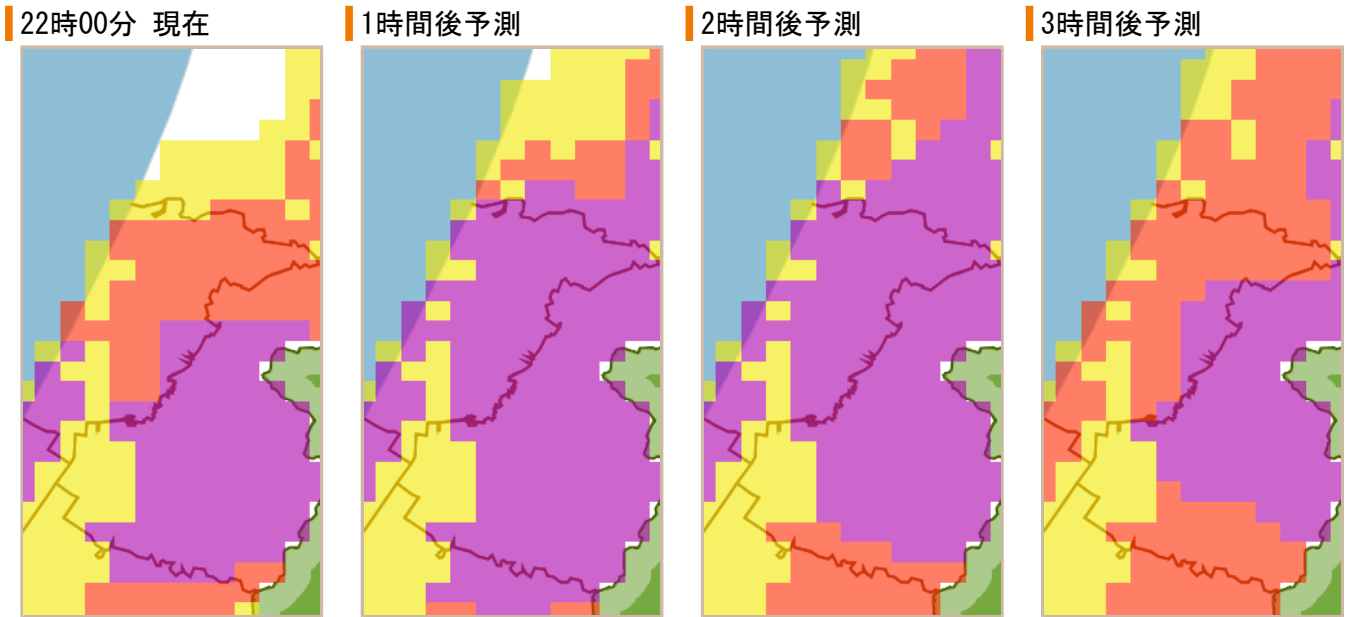

かほく市 土砂災害警戒情報 補足情報

これは、土砂災害警戒情報 第2号の補足情報です。

特に以下に記載する地区において、土砂災害の危険度が高まっています。また、その周辺でも注意が必要です。

市町は、今後の気象情報等に十分注意し、警戒体制を強化してください。また、住民の皆様は、各メディアなどで、避難情報等にも注意してください。

警戒すべき地区 (警戒レベル5相当)	<p>【校下名・地区名】 現在のところ、ありません。</p> <p>【町会名】 現在のところ、ありません。</p>
警戒すべき地区 (警戒レベル4相当)	<p>【校下名・地区名】 宇ノ気、外日角、金津、七塚、高松、大海、及びその周辺の地区</p> <p>【町会名】 湖北、大崎、指江、多田、白尾、内日角、上山田、気屋、鉢伏、外日角、上田名、遠塚、七窪、松浜、横山、余地、木津、笠島、内高松、高松上伊丹町、若緑、高松北新町、学園台、夏栗、二ツ屋、箕打、黒川、元女、瀬戸町、八野、野寺、及びその周辺の地区</p>
※ 「*」は新たに追加された地区です。	

<かほく市> 令和5年07月12日

凡例	
土砂災害危険度判定	
	災害切迫 (警戒レベル5相当)
	危険 (警戒レベル4相当)
	警戒 (警戒レベル3相当)
	注意 (警戒レベル2相当)
	平常 (今後の情報等に留意)

警戒エリア付近の 要配慮者利用施設	現在のところ、ありません。
メッシュ番号 (警戒レベル5相当)	現在のところ、ありません。
メッシュ番号 (警戒レベル4相当)	55360524, 55360533, 55360534, 55360537, 55360538, 55360543, 55360544, 55360545, 55360547, 55360548, 55360549, 55360554, 55360555, 55360557, 55360558, 55360559, 55360564, 55360567, 55360568, 55360569, 55360575, 55360577, 55360578, 55360579, 55360585, 55360586, 55360587, 55360588, 55360589, 55360595, 55360597, 55360598, 55360599, 55360660, 55360670, 55360680, 55360681, 55360690, 55360691, 55361506, 55361507, 55361508, 55361509, 55361518, 55361519, 55361527, 55361528, 55361529, 55361537, 55361538, 55361539, 55361548, 55361549, 55361600, 55361601, 55361602, 55361603, 55361610, 55361611, 55361612, 55361614, 55361615, 55361620, 55361621, 55361622, 55361623, 55361624, 55361630, 55361631, 55361632, 55361633, 55361640, 55361641, 55361642