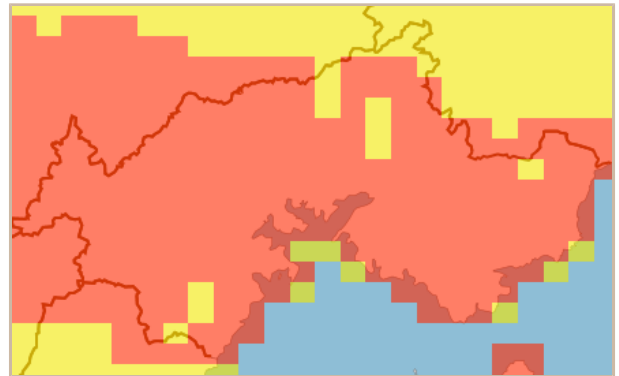

## 穴水町 土砂災害警戒情報 補足情報

これは、土砂災害警戒情報 第1号の補足情報です。  
特に以下に記載する地区において、土砂災害の危険度が高まっています。また、その周辺でも注意が必要です。

市町は、今後の気象情報等に十分注意し、警戒体制を強化してください。また、住民の皆様は、各メディアなどで、避難情報等にも注意してください。

警戒すべき地区 (警戒レベル5相当)	<p>【校下名・地区名】 現在のところ、ありません。</p> <p>【町会名】 現在のところ、ありません。</p>
警戒すべき地区 (警戒レベル4相当)	<p>【校下名・地区名】 甲*、穴水*、住吉*、諸橋*、及びその周辺の地区*</p> <p>【町会名】 大郷*、志ヶ浦*、根木*、鹿波*、新崎*、岩車*、旭ヶ丘*、宇留地*、乙ヶ崎*、川島*、由比ヶ丘*、大町*、麦ヶ浦*、中居*、北七海*、比良*、川尻*、山中*、曾良*、甲*、沖波*、前波*、及びその周辺の地区*</p>

※ 「\*」は新たに追加された地区です。

<穴水町> 令和6年07月24日

13時00分 現在

1時間後予測

2時間後予測

3時間後予測

凡例

土砂災害危険度判定