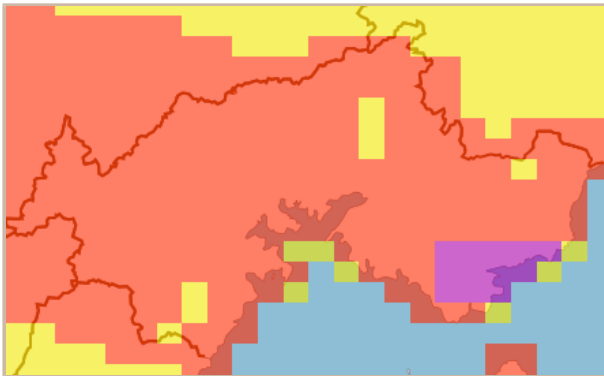

## 穴水町 土砂災害警戒情報 補足情報

これは、土砂災害警戒情報 第1号の補足情報です。  
特に以下に記載する地区において、土砂災害の危険度が高まっています。また、その周辺でも注意が必要です。

市町は、今後の気象情報等に十分注意し、警戒体制を強化してください。また、住民の皆様は、各メディアなどで、避難情報等にも注意してください。

警戒すべき地区 (警戒レベル5相当)	<p>【校下名・地区名】 現在のところ、ありません。</p> <p>【町会名】 現在のところ、ありません。</p>
警戒すべき地区 (警戒レベル4相当)	<p>【校下名・地区名】 甲*、穴水*、住吉*、諸橋*、及びその周辺の地区*</p> <p>【町会名】 大郷*、志ヶ浦*、根木*、鹿波*、新崎*、岩車*、旭ヶ丘*、宇留地*、乙ヶ崎*、川島*、由比ヶ丘*、大町*、麦ヶ浦*、中居*、北七海*、比良*、川尻*、山中*、曾良*、甲*、沖波*、前波*、及びその周辺の地区*</p>

※ 「\*」は新たに追加された地区です。

<穴水町> 令和6年07月24日

13時00分 現在

1時間後予測

2時間後予測

3時間後予測

凡例

土砂災害危険度判定