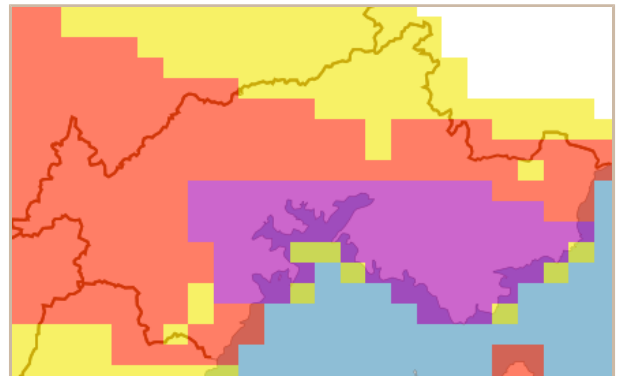

## 穴水町 土砂災害警戒情報 補足情報

これは、土砂災害警戒情報 第1号の補足情報です。  
特に以下に記載する地区において、土砂災害の危険度が高まっています。また、その周辺でも注意が必要です。

市町は、今後の気象情報等に十分注意し、警戒体制を強化してください。また、住民の皆様は、各メディアなどで、避難情報等にも注意してください。

警戒すべき地区 (警戒レベル5相当)	<p>【校下名・地区名】 現在のところ、ありません。</p> <p>【町会名】 現在のところ、ありません。</p>
警戒すべき地区 (警戒レベル4相当)	<p>【校下名・地区名】 甲*、穴水*、住吉*、諸橋*、及びその周辺の地区*</p> <p>【町会名】 大郷*、志ヶ浦*、根木*、鹿波*、新崎*、岩車*、旭ヶ丘*、宇留地*、乙ヶ崎*、川島*、由比ヶ丘*、大町*、麦ヶ浦*、中居*、北七海*、比良*、川尻*、山中*、曾良*、甲*、沖波*、前波*、及びその周辺の地区*</p>

※ 「\*」は新たに追加された地区です。

<穴水町> 令和6年07月24日

13時00分 現在

1時間後予測

2時間後予測

3時間後予測

凡例

土砂災害危険度判定