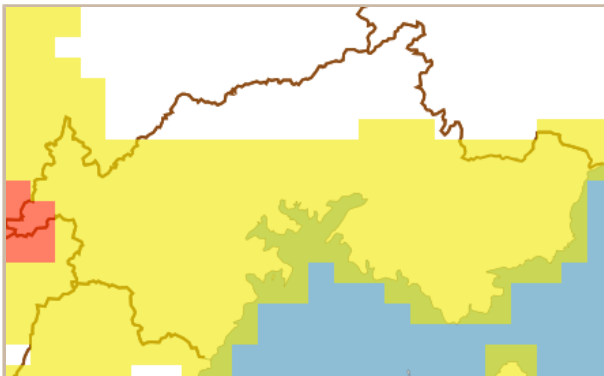

## 穴水町 土砂災害警戒情報 補足情報

これは、土砂災害警戒情報 第1号の補足情報です。  
特に以下に記載する地区において、土砂災害の危険度が高まっています。また、その周辺でも注意が必要です。

市町は、今後の気象情報等に十分注意し、警戒体制を強化してください。また、住民の皆様は、各メディアなどで、避難情報等にも注意してください。

警戒すべき地区 (警戒レベル5相当)	<p>【校下名・地区名】 現在のところ、ありません。</p> <p>【町会名】 現在のところ、ありません。</p>
警戒すべき地区 (警戒レベル4相当)	<p>【校下名・地区名】 甲*、穴水*、住吉*、諸橋*、及びその周辺の地区*</p> <p>【町会名】 大郷*、志ヶ浦*、根木*、鹿波*、新崎*、岩車*、旭ヶ丘*、宇留地*、乙ヶ崎*、川島*、由比ヶ丘*、大町*、麦ヶ浦*、中居*、北七海*、比良*、川尻*、山中*、曾良*、甲*、沖波*、前波*、及びその周辺の地区*</p>

※ 「\*」は新たに追加された地区です。

<穴水町> 令和6年07月24日

13時00分 現在

1時間後予測

2時間後予測

3時間後予測

凡例

土砂災害危険度判定