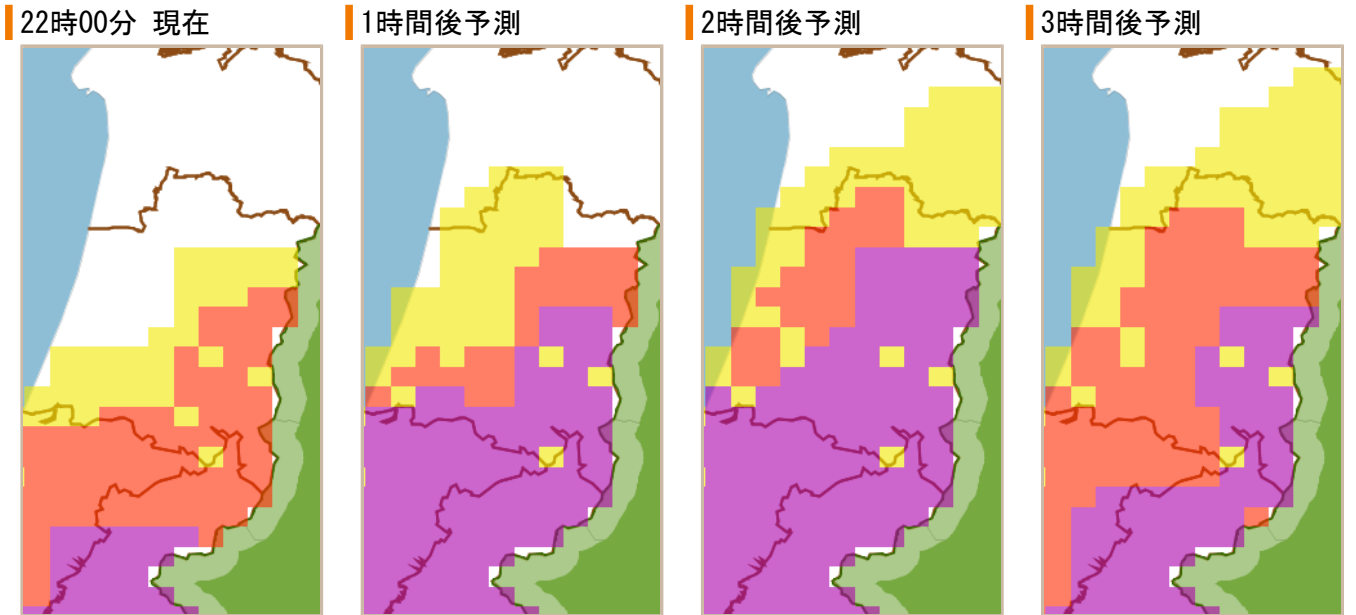

宝達志水町 土砂災害警戒情報 補足情報

これは、土砂災害警戒情報 第2号の補足情報です。

特に以下に記載する地区において、土砂災害の危険度が高まっています。また、その周辺でも注意が必要です。

市町は、今後の気象情報等に十分注意し、警戒体制を強化してください。また、住民の皆様は、各メディアなどで、避難情報等にも注意してください。

警戒すべき地区 (警戒レベル5相当)	<p>【校下名・地区名】 現在のところ、ありません。</p> <p>【町会名】 現在のところ、ありません。</p>
警戒すべき地区 (警戒レベル4相当)	<p>【校下名・地区名】 北大海、宝達、宝達山、南志雄、相見、北志雄、及びその周辺の地区</p> <p>【町会名】 免田、森本、北川尻、沢川、宝達山、坪山、東間、冬野、上田出、中野、三日町、宝達、河原、原、南吉田、平床、海老坂、針山、当ノ熊、所司原、聖川、新宮、下石、見砂、散田、及びその周辺の地区</p>
※ 「*」は新たに追加された地区です。	

<宝達志水町> 令和5年07月12日

凡例	
土砂災害危険度判定	
	災害切迫 (警戒レベル5相当)
	危険 (警戒レベル4相当)
	警戒 (警戒レベル3相当)
	注意 (警戒レベル2相当)
	平常 (今後の情報等に留意)

警戒エリア付近の 要配慮者利用施設	現在のところ、ありません。
----------------------	---------------

メッシュ番号 (警戒レベル5相当)	現在のところ、ありません。
メッシュ番号 (警戒レベル4相当)	55361548, 55361549, 55361558, 55361607, 55361616, 55361617, 55361623, 55361624, 55361626, 55361627, 55361630, 55361632, 55361633, 55361634, 55361635, 55361636, 55361637, 55361640, 55361641, 55361642, 55361643, 55361644, 55361645, 55361646, 55361647, 55361650, 55361651, 55361652, 55361653, 55361654, 55361655, 55361656, 55361657, 55361661, 55361662, 55361663, 55361664, 55361665, 55361666, 55361672, 55361673, 55361674, 55361676, 55361677, 55361683, 55361684, 55361685, 55361686, 55361687, 55361694, 55361695, 55361696, 55361697, 55361698, 55362604, 55362605, 55362606, 55362607, 55362608, 55362614, 55362615, 55362616, 55362617, 55362618, 55362624, 55362625, 55362626, 55362627, 55362628