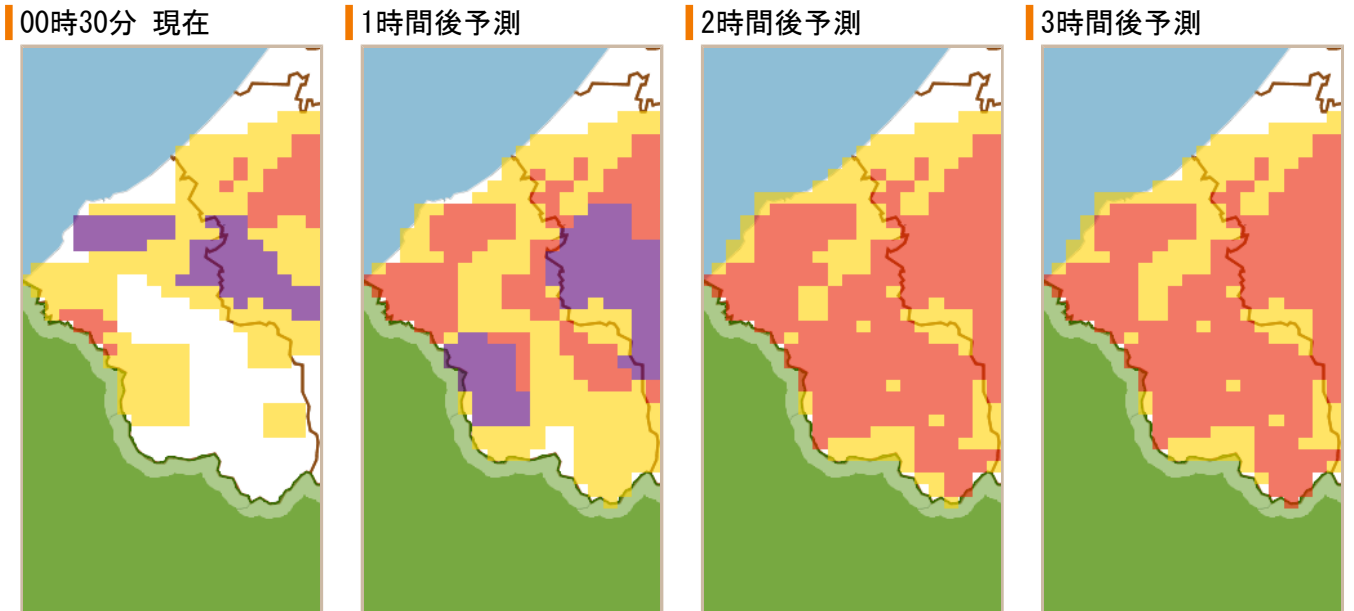

加賀市 土砂災害警戒情報 補足情報

これは、土砂災害警戒情報 第2号の補足情報です。

特に以下に記載する地区において、土砂災害の危険度が高まっています。また、その周辺でも注意が必要です。

市町は、今後の気象情報等に十分注意し、警戒体制を強化してください。また、住民の皆様は、各メディアなどで、避難情報等にも注意してください。

警戒すべき地区	【校下名・地区名】 西谷、<u>山中温泉</u>、<u>三谷</u>、<u>河南</u>、<u>東谷*</u>、<u>大聖寺</u>、<u>作見</u>、<u>橋立</u>、<u>東谷口</u>、<u>山代</u>、<u>勅使</u>、<u>分校*</u>、<u>金明</u>、<u>片山津</u>、及びその周辺の地区
	【町会名】 <u>山中温泉風谷町</u>、<u>山中温泉片谷町</u>、<u>坂下町</u>、<u>生水町</u>、<u>九谷町</u>、<u>山中温泉我谷町</u>、<u>山中温泉枯淵町</u>、<u>山中温泉栢野町</u>、<u>山中温泉菅谷町</u>、<u>曾宇町</u>、<u>直下町</u>、<u>山中温泉こおろぎ町</u>、<u>山中温泉下谷町</u>、<u>日谷町</u>、<u>山中温泉上原町</u>、<u>山中温泉湯の出町</u>、<u>山中温泉大土町*</u>、<u>山中温泉今立町</u>、<u>大聖寺下福田町</u>、<u>大聖寺畑町</u>、<u>大菅波町</u>、<u>小菅波町</u>、<u>片野町</u>、<u>豊町</u>、<u>高尾町</u>、<u>山田町</u>、<u>冨塚町</u>、<u>山中温泉荒谷町</u>、<u>栢野町</u>、<u>水田丸町</u>、<u>山代温泉</u>、<u>勅使町</u>、<u>宇谷町</u>、<u>松山町</u>、<u>栄谷町</u>、<u>分校町</u>、<u>箱宮町</u>、<u>黒崎町</u>、<u>深田町</u>、<u>宮町</u>、<u>小塩辻町</u>、<u>宮地町</u>、<u>湖城町</u>、<u>片山津町</u>、<u>打越町*</u>、及びその周辺の地区
※1 「*」は新たに追加された地区です。	
※2 「_」は警戒レベル4相当の地区です。 (現況で危険となっている地区、もしくは1時間後および2時間後に危険になると予想される地区です。)	

<加賀市> 令和4年08月21日

凡例

土砂災害危険度判定

- 危険 (警戒レベル4相当)
- 警戒 (警戒レベル3相当)
- 注意 (警戒レベル2相当)
- 平常 (今後の情報等に留意)