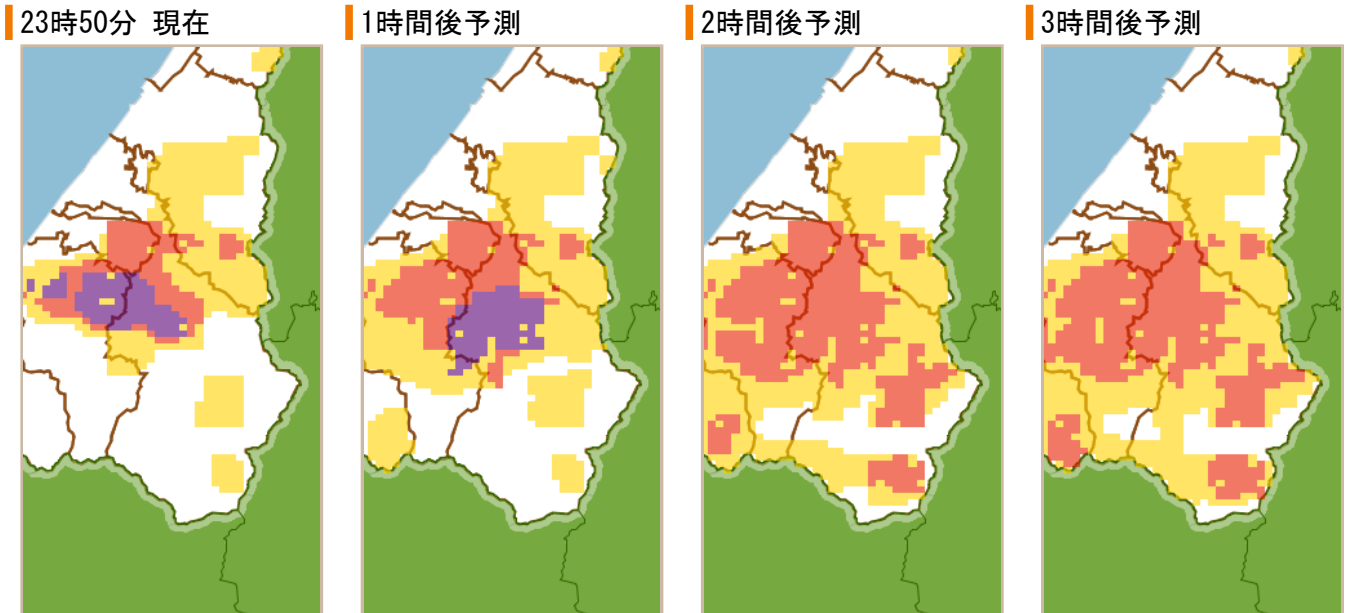

白山市 土砂災害警戒情報 補足情報

これは、土砂災害警戒情報 第1号の補足情報です。

特に以下に記載する地区において、土砂災害の危険度が高まっています。また、その周辺でも注意が必要です。

市町は、今後の気象情報等に十分注意し、警戒体制を強化してください。また、住民の皆様は、各メディアなどで、避難情報等にも注意してください。

警戒すべき地区	【校下名・地区名】 鳥越*、尾口*、吉野谷*、河内、及びその周辺の地区
	【町会名】 阿手町*、左礫町*、数瀬町*、三ツ瀬町*、五十谷町、野地町、渡津町、下吉谷町、瀬戸*、木滑新*、瀬波*、河原山町、木滑、市原、三ツ屋野町、上吉谷町、佐良、河内町内尾、柳原町、相滝町、出合町、神子清水町、別宮出町、吉野*、三坂町、釜清水町、上野町、若原町*、河内町金間、河内町下折、河内町奥池、河内町吹上、及びその周辺の地区
※1 「*」は新たに追加された地区です。	
※2 「_」は警戒レベル4相当の地区です。 (現況で危険となっている地区、もしくは1時間後および2時間後に危険になると予想される地区です。)	

<白山市> 令和4年08月20日

凡例	
土砂災害危険度判定	
■	危険 (警戒レベル4相当)
■	警戒 (警戒レベル3相当)
■	注意 (警戒レベル2相当)
□	平常 (今後の情報等に留意)

警戒エリア付近の 要配慮者利用施設	大門園、 <u>青い鳥更生施設</u> 、 <u>青い鳥授産施設</u> 、 <u>河内村高齢者生活福祉センター</u> （千丈温泉岩魚と山菜料理の宿清流）、
----------------------	---