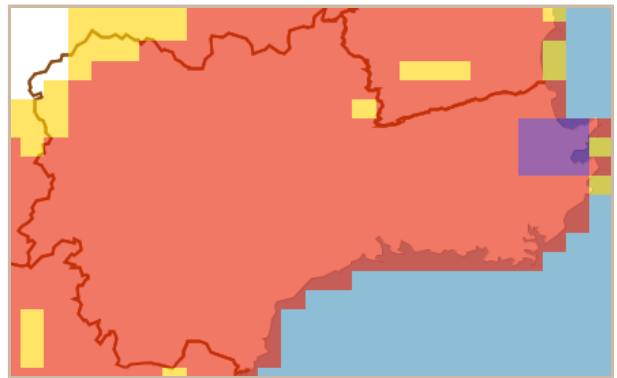

能登町 土砂災害警戒情報 補足情報

これは、土砂災害警戒情報 第3号の補足情報です。

特に以下に記載する地区において、土砂災害の危険度が高まっています。また、その周辺でも注意が必要です。

市町は、今後の気象情報等に十分注意し、警戒体制を強化してください。また、住民の皆様は、各メディアなどで、避難情報等にも注意してください。

警戒すべき地区	【校下名・地区名】 上町*、柳田*、小間生、秋吉、松波、及びその周辺の地区
	【町会名】 寺分*、上町*、天坂*、笹川*、久田、柳田*、石井、鴨川、小間生、秋吉、九里川尻、合鹿*、松波、布浦、及びその周辺の地区
※1 「*」は新たに追加された地区です。 ※2 「_」は警戒レベル4相当の地区です。 (現況で危険となっている地区、もしくは1時間後および2時間後に危険になると予想される地区です。)	

<能登町> 令和4年08月20日

14時50分 現在

1時間後予測

2時間後予測

3時間後予測

凡例

土砂災害危険度判定

- 危険 (警戒レベル4相当)
- 警戒 (警戒レベル3相当)
- 注意 (警戒レベル2相当)
- 平常 (今後の情報等に留意)