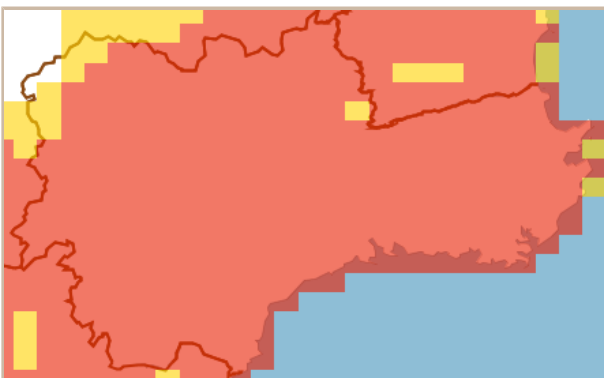

能登町 土砂災害警戒情報 補足情報

これは、土砂災害警戒情報 第3号の補足情報です。

特に以下に記載する地区において、土砂災害の危険度が高まっています。また、その周辺でも注意が必要です。

市町は、今後の気象情報等に十分注意し、警戒体制を強化してください。また、住民の皆様は、各メディアなどで、避難情報等にも注意してください。

警戒すべき地区	【校下名・地区名】 上町*、柳田*、小間生、秋吉、松波、及びその周辺の地区
	【町会名】 寺分*、上町*、天坂*、笹川*、久田、柳田*、石井、鴨川、小間生、秋吉、九里川尻、合鹿*、松波、布浦、及びその周辺の地区
※1 「*」は新たに追加された地区です。 ※2 「_」は警戒レベル4相当の地区です。 (現況で危険となっている地区、もしくは1時間後および2時間後に危険になると予想される地区です。)	

<能登町> 令和4年08月20日

14時50分 現在

1時間後予測

2時間後予測

3時間後予測

凡例

土砂災害危険度判定

- 危険 (警戒レベル4相当)
- 警戒 (警戒レベル3相当)
- 注意 (警戒レベル2相当)
- 平常 (今後の情報等に留意)