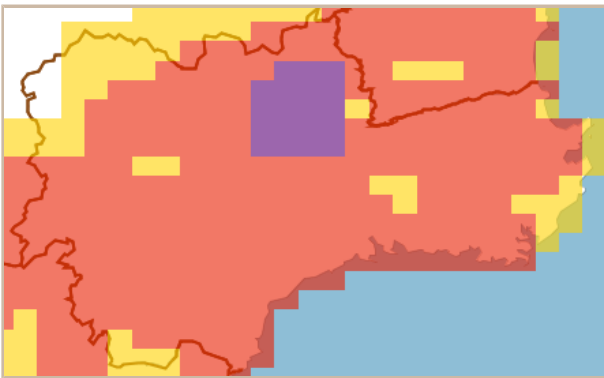

能登町 土砂災害警戒情報 補足情報

これは、土砂災害警戒情報 第3号の補足情報です。

特に以下に記載する地区において、土砂災害の危険度が高まっています。また、その周辺でも注意が必要です。

市町は、今後の気象情報等に十分注意し、警戒体制を強化してください。また、住民の皆様は、各メディアなどで、避難情報等にも注意してください。

警戒すべき地区	【校下名・地区名】 上町*、柳田*、小間生、秋吉、松波、及びその周辺の地区
	【町会名】 寺分*、上町*、天坂*、笹川*、久田、柳田*、石井、鴨川、小間生、秋吉、九里川尻、合鹿*、松波、布浦、及びその周辺の地区
※1 「*」は新たに追加された地区です。 ※2 「_」は警戒レベル4相当の地区です。 (現況で危険となっている地区、もしくは1時間後および2時間後に危険になると予想される地区です。)	

<能登町> 令和4年08月20日

14時50分 現在

1時間後予測

2時間後予測

3時間後予測

凡例

土砂災害危険度判定

- 危険 (警戒レベル4相当)
- 警戒 (警戒レベル3相当)
- 注意 (警戒レベル2相当)
- 平常 (今後の情報等に留意)