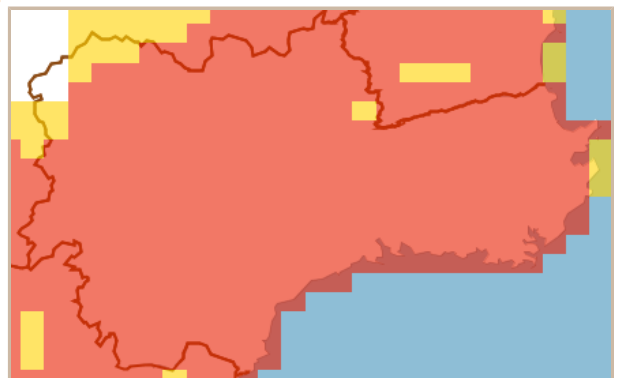

能登町 土砂災害警戒情報 補足情報

これは、土砂災害警戒情報 第3号の補足情報です。

特に以下に記載する地区において、土砂災害の危険度が高まっています。また、その周辺でも注意が必要です。

市町は、今後の気象情報等に十分注意し、警戒体制を強化してください。また、住民の皆様は、各メディアなどで、避難情報等にも注意してください。

警戒すべき地区	【校下名・地区名】 上町*、柳田*、小間生、秋吉、松波、及びその周辺の地区
	【町会名】 寺分*、上町*、天坂*、笹川*、久田、柳田*、石井、鴨川、小間生、秋吉、九里川尻、合鹿*、松波、布浦、及びその周辺の地区
※1 「*」は新たに追加された地区です。 ※2 「_」は警戒レベル4相当の地区です。 (現況で危険となっている地区、もしくは1時間後および2時間後に危険になると予想される地区です。)	

<能登町> 令和4年08月20日

14時50分 現在

1時間後予測

2時間後予測

3時間後予測

凡例

土砂災害危険度判定

- 危険 (警戒レベル4相当)
- 警戒 (警戒レベル3相当)
- 注意 (警戒レベル2相当)
- 平常 (今後の情報等に留意)