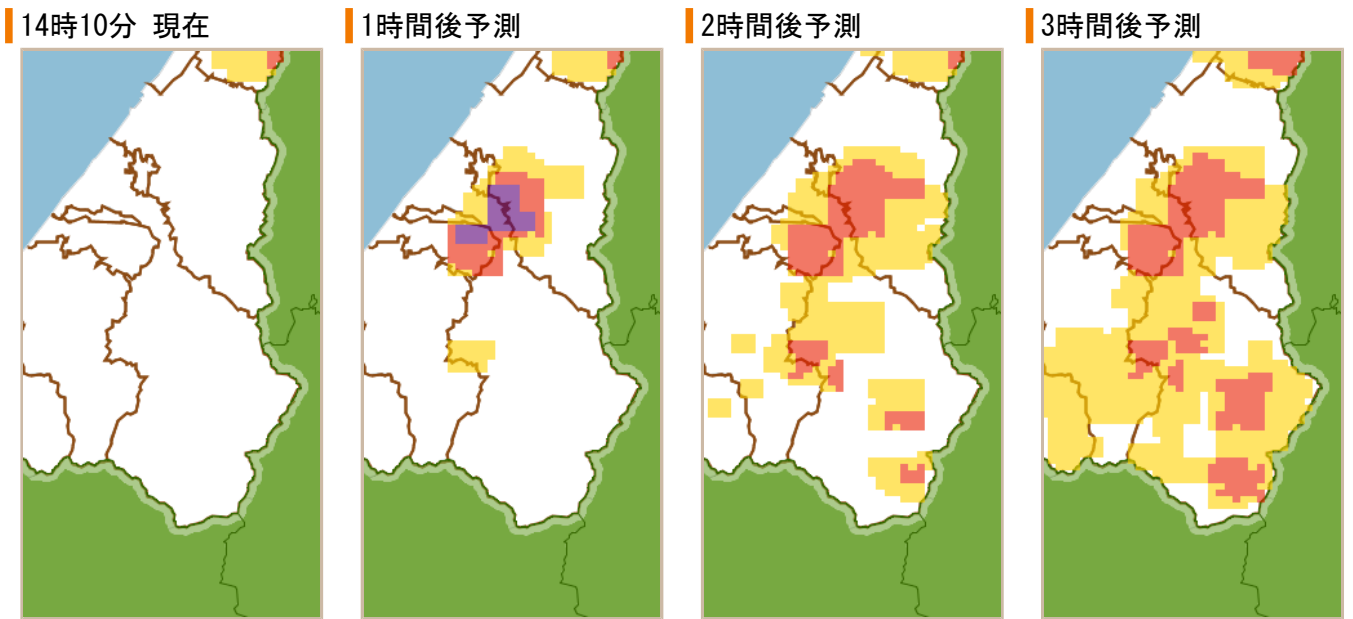

## 白山市 土砂災害警戒情報 補足情報

これは、土砂災害警戒情報 第2号の補足情報です。

特に以下に記載する地区において、土砂災害の危険度が高まっています。また、その周辺でも注意が必要です。

市町は、今後の気象情報等に十分注意し、警戒体制を強化してください。また、住民の皆様は、各メディアなどで、避難情報等にも注意してください。

警戒すべき地区	【校下名・地区名】 <u>葺山</u> 、 <u>鶴来</u> 、 <u>林</u> 、及びその周辺の地区
	【町会名】 <u>明島町</u> 、 <u>鶴来本町4丁目</u> 、 <u>月橋町</u> 、 <u>小柳町</u> 、 <u>坂尻町</u> 、 <u>曾谷町</u> 、 <u>鶴来日詰町</u> 、及びその周辺の地区
※1 「*」は新たに追加された地区です。 ※2 「_」は警戒レベル4相当の地区です。 (現況で危険となっている地区、もしくは1時間後および2時間後に危険になると予想される地区です。)	

<白山市> 令和4年08月20日

凡例	
土砂災害危険度判定	
<span style="display: inline-block; width: 15px; height: 15px; background-color: purple; border: 1px solid black;"></span>	危険 (警戒レベル4相当)
<span style="display: inline-block; width: 15px; height: 15px; background-color: red; border: 1px solid black;"></span>	警戒 (警戒レベル3相当)
<span style="display: inline-block; width: 15px; height: 15px; background-color: yellow; border: 1px solid black;"></span>	注意 (警戒レベル2相当)
<span style="display: inline-block; width: 15px; height: 15px; background-color: white; border: 1px solid black;"></span>	平常 (今後の情報等に留意)