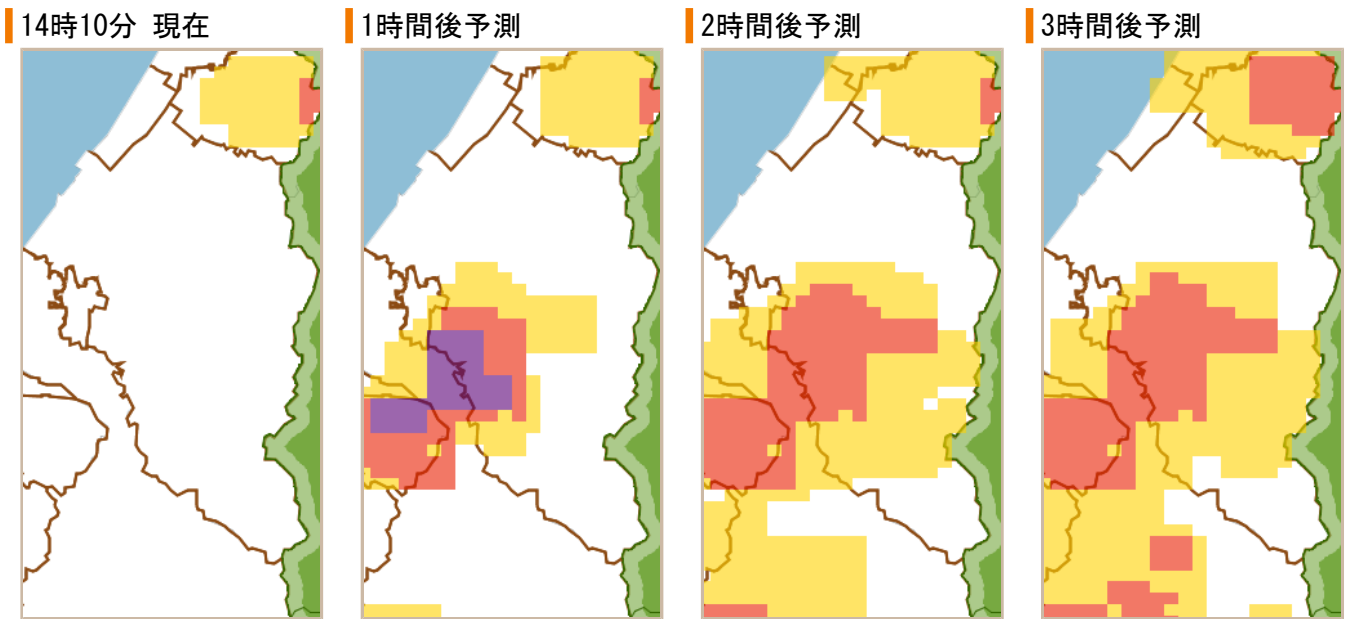

金沢市 土砂災害警戒情報 補足情報

これは、土砂災害警戒情報 第2号の補足情報です。

特に以下に記載する地区において、土砂災害の危険度が高まっています。また、その周辺でも注意が必要です。

市町は、今後の気象情報等に十分注意し、警戒体制を強化してください。また、住民の皆様は、各メディアなどで、避難情報等にも注意してください。

警戒すべき地区	【校下名・地区名】 <u>四十万</u> 、 <u>内川</u> 、 <u>犀川</u> 、 <u>富樫</u> 、 <u>伏見台</u> 、及びその周辺の地区
	【町会名】 <u>四十万町</u> 、 <u>堂町</u> 、 <u>大平沢町</u> 、 <u>倉ヶ嶽</u> 、 <u>小原町</u> 、 <u>住吉町</u> 、 <u>坪野町</u> 、 <u>清瀬町</u> 、 <u>高尾町</u> 、及びその周辺の地区
※1 「*」は新たに追加された地区です。 ※2 「_」は警戒レベル4相当の地区です。 (現況で危険となっている地区、もしくは1時間後および2時間後に危険になると予想される地区です。)	

<金沢市> 令和4年08月20日

凡例	
土砂災害危険度判定	
■	危険 (警戒レベル4相当)
■	警戒 (警戒レベル3相当)
■	注意 (警戒レベル2相当)
□	平常 (今後の情報等に留意)

警戒エリア付近の 要配慮者利用施設	現在のところ、ありません。
メッシュ番号	<u>54365499</u> , <u>54365541</u> , <u>54365542</u> , <u>54365543</u> , <u>54365544</u> , <u>54365551</u> , <u>54365552</u> , <u>54365553</u> , <u>54365554</u> , <u>54365560</u> , <u>54365561</u> , <u>54365562</u> , <u>54365563</u> , <u>54365564</u> , <u>54365570</u> , <u>54365571</u> , <u>54365572</u> , <u>54365580</u> , <u>54365581</u> , <u>54365582</u> , <u>54365590</u> , <u>54365591</u> , <u>54365592</u> , <u>54366409</u> , <u>54366500</u> , <u>54366501</u> , <u>54366502</u>