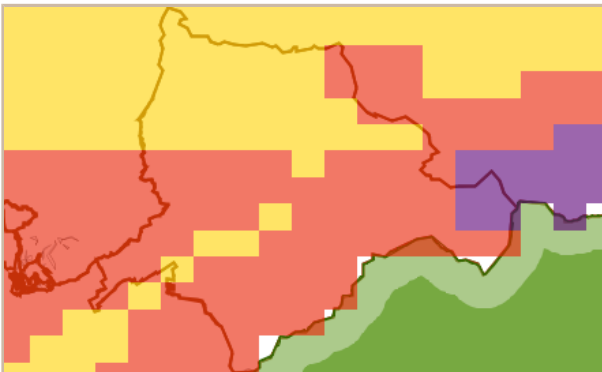

## 中能登町 土砂災害警戒情報 補足情報

これは、土砂災害警戒情報 第1号の補足情報です。

特に以下に記載する地区において、土砂災害の危険度が高まっています。また、その周辺でも注意が必要です。

市町は、今後の気象情報等に十分注意し、警戒体制を強化してください。また、住民の皆様は、各メディアなどで、避難情報等にも注意してください。

警戒すべき地区	【校下名・地区名】 久江、高畠、金丸、曾祢、藤井、西馬場、能登部下、下後山、能登部上、上後山、良川、小田中、原山、水白、小竹、井田、蟻ヶ原、石動山、芹川、二宮、及びその周辺の地区
	【町会名】 久江、高畠、金丸、曾祢、藤井、西馬場、能登部下、下後山、能登部上、上後山、良川、小田中、原山、水白、小竹、井田、蟻ヶ原、石動山、芹川、二宮、及びその周辺の地区
※1 「*」は新たに追加された地区です。 ※2 「_」は警戒レベル4相当の地区です。 (現況で危険となっている地区、もしくは1時間後および2時間後に危険になると予想される地区です。)	

<中能登町> 令和4年08月20日

11時30分 現在

1時間後予測

2時間後予測

3時間後予測

凡例

土砂災害危険度判定

- 危険（警戒レベル4相当）
- 警戒（警戒レベル3相当）
- 注意（警戒レベル2相当）
- 平常（今後の情報等に留意）

警戒エリア付近の 要配慮者利用施設	かねまる児童館、 <u>グループホーム しあわせの里</u> 、 <u>のとべしも児童館</u> 、 <u>のとべ児童館</u> 、 <u>ひまわり</u> 、 <u>老人福祉センター天平の里</u> 、 <u>こしじ児童館</u> 、 <u>あおば保育園</u>
メッシュ番号	<u>55362790</u> , <u>55363609</u> , <u>55363619</u> , <u>55363625</u> , <u>55363626</u> , <u>55363628</u> , <u>55363629</u> , <u>55363636</u> , <u>55363637</u> , <u>55363639</u> , <u>55363646</u> , <u>55363647</u> , <u>55363648</u> , <u>55363657</u> , <u>55363658</u> , <u>55363659</u> , <u>55363667</u> , <u>55363668</u> , <u>55363669</u> , <u>55363677</u> , <u>55363678</u> , <u>55363679</u> , <u>55363687</u> , <u>55363688</u> , <u>55363700</u> , <u>55363710</u> , <u>55363711</u> , <u>55363712</u> , <u>55363720</u> , <u>55363721</u> , <u>55363722</u> , <u>55363723</u> , <u>55363730</u> , <u>55363731</u> , <u>55363732</u> , <u>55363733</u> , <u>55363741</u> , <u>55363742</u> , <u>55363743</u> , <u>55363744</u> , <u>55363745</u> , <u>55363746</u> , <u>55363747</u> , <u>55363748</u> , <u>55363750</u> , <u>55363752</u> , <u>55363753</u> , <u>55363754</u> , <u>55363755</u> , <u>55363756</u> , <u>55363757</u> , <u>55363758</u> , <u>55363760</u> , <u>55363761</u> , <u>55363762</u> , <u>55363763</u> , <u>55363764</u> , <u>55363765</u> , <u>55363766</u> , <u>55363767</u> , <u>55363768</u> , <u>55363770</u> , <u>55363771</u> , <u>55363773</u> , <u>55363774</u> , <u>55363775</u> , <u>55363776</u> , <u>55363777</u> , <u>55363778</u>