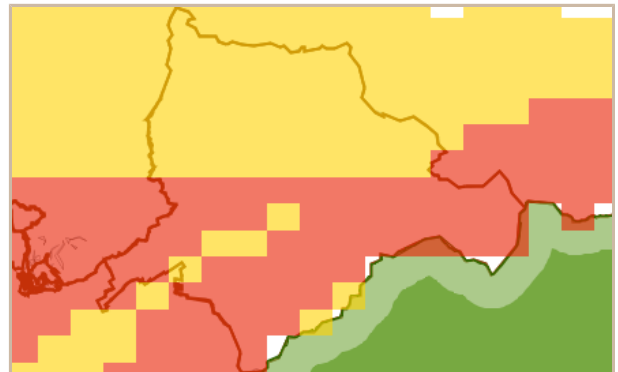

## 中能登町 土砂災害警戒情報 補足情報

これは、土砂災害警戒情報 第1号の補足情報です。

特に以下に記載する地区において、土砂災害の危険度が高まっています。また、その周辺でも注意が必要です。

市町は、今後の気象情報等に十分注意し、警戒体制を強化してください。また、住民の皆様は、各メディアなどで、避難情報等にも注意してください。

警戒すべき地区	【校下名・地区名】 久江、高畠、金丸、曾祢、藤井、西馬場、能登部下、下後山、能登部上、上後山、良川、小田中、原山、水白、小竹、井田、蟻ヶ原、石動山、芹川、二宮、及びその周辺の地区
	【町会名】 久江、高畠、金丸、曾祢、藤井、西馬場、能登部下、下後山、能登部上、上後山、良川、小田中、原山、水白、小竹、井田、蟻ヶ原、石動山、芹川、二宮、及びその周辺の地区
※1 「*」は新たに追加された地区です。 ※2 「_」は警戒レベル4相当の地区です。 (現況で危険となっている地区、もしくは1時間後および2時間後に危険になると予想される地区です。)	

<中能登町> 令和4年08月20日

11時30分 現在

1時間後予測

2時間後予測

3時間後予測

凡例

土砂災害危険度判定

- 危険（警戒レベル4相当）
- 警戒（警戒レベル3相当）
- 注意（警戒レベル2相当）
- 平常（今後の情報等に留意）

警戒エリア付近の 要配慮者利用施設	かねまる児童館、 <u>グループホーム しあわせの里</u> 、 <u>のとべしも児童館</u> 、 <u>のとべ児童館</u> 、 <u>ひまわり</u> 、 <u>老人福祉センター天平の里</u> 、 <u>こしじ児童館</u> 、 <u>あおば保育園</u>
メッシュ番号	<u>55362790</u> , <u>55363609</u> , <u>55363619</u> , <u>55363625</u> , <u>55363626</u> , <u>55363628</u> , <u>55363629</u> , <u>55363636</u> , <u>55363637</u> , <u>55363639</u> , <u>55363646</u> , <u>55363647</u> , <u>55363648</u> , <u>55363657</u> , <u>55363658</u> , <u>55363659</u> , <u>55363667</u> , <u>55363668</u> , <u>55363669</u> , <u>55363677</u> , <u>55363678</u> , <u>55363679</u> , <u>55363687</u> , <u>55363688</u> , <u>55363700</u> , <u>55363710</u> , <u>55363711</u> , <u>55363712</u> , <u>55363720</u> , <u>55363721</u> , <u>55363722</u> , <u>55363723</u> , <u>55363730</u> , <u>55363731</u> , <u>55363732</u> , <u>55363733</u> , <u>55363741</u> , <u>55363742</u> , <u>55363743</u> , <u>55363744</u> , <u>55363745</u> , <u>55363746</u> , <u>55363747</u> , <u>55363748</u> , <u>55363750</u> , <u>55363752</u> , <u>55363753</u> , <u>55363754</u> , <u>55363755</u> , <u>55363756</u> , <u>55363757</u> , <u>55363758</u> , <u>55363760</u> , <u>55363761</u> , <u>55363762</u> , <u>55363763</u> , <u>55363764</u> , <u>55363765</u> , <u>55363766</u> , <u>55363767</u> , <u>55363768</u> , <u>55363770</u> , <u>55363771</u> , <u>55363773</u> , <u>55363774</u> , <u>55363775</u> , <u>55363776</u> , <u>55363777</u> , <u>55363778</u>