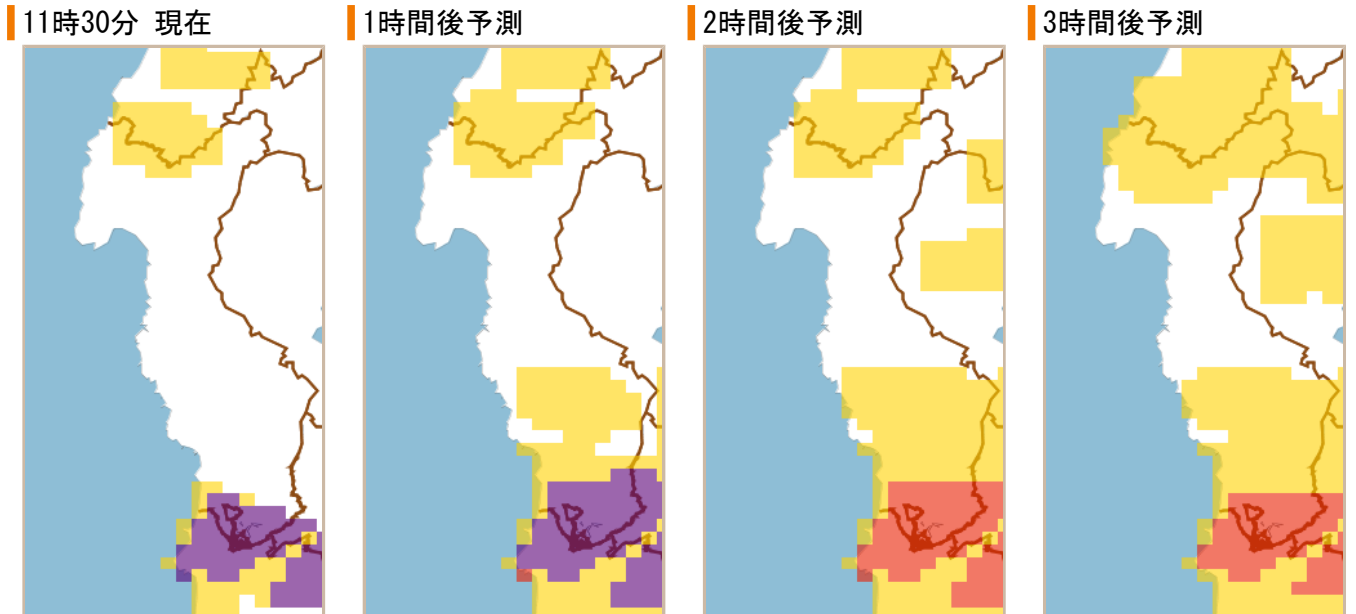

志賀町 土砂災害警戒情報 補足情報

これは、土砂災害警戒情報 第1号の補足情報です。

特に以下に記載する地区において、土砂災害の危険度が高まっています。また、その周辺でも注意が必要です。

市町は、今後の気象情報等に十分注意し、警戒体制を強化してください。また、住民の皆様は、各メディアなどで、避難情報等にも注意してください。

警戒すべき地区	【校下名・地区名】 中甘田、下甘田、加茂、及びその周辺の地区
	【町会名】 坪野、上棚、岩田、東谷内、宿女、二所宮、矢駄、及びその周辺の地区
※1 「*」は新たに追加された地区です。 ※2 「_」は警戒レベル4相当の地区です。 (現況で危険となっている地区、もしくは1時間後および2時間後に危険になると予想される地区です。)	

<志賀町> 令和4年08月20日

凡例	
土砂災害危険度判定	
	危険 (警戒レベル4相当)
	警戒 (警戒レベル3相当)
	注意 (警戒レベル2相当)
	平常 (今後の情報等に留意)

警戒エリア付近の要配慮者利用施設	<u>羽咋市デイサービスセンター</u>
メッシュ番号	55363623, 55363624, 55363625, 55363632, 55363633, 55363634, 55363635, 55363636, 55363642, 55363643, 55363644, 55363645, 55363646, 55363647, 55363652, 55363653, 55363654, 55363655, 55363656, 55363657, 55363658, 55363662, 55363663, 55363664, 55363665, 55363666, 55363667, 55363668, 55363672, 55363673, 55363674, 55363675, 55363676, 55363677, 55363686, 55363687