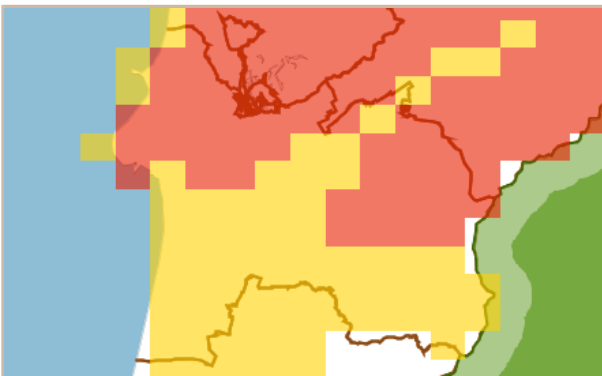

## 羽咋市 土砂災害警戒情報 補足情報

これは、土砂災害警戒情報 第1号の補足情報です。

特に以下に記載する地区において、土砂災害の危険度が高まっています。また、その周辺でも注意が必要です。

市町は、今後の気象情報等に十分注意し、警戒体制を強化してください。また、住民の皆様は、各メディアなどで、避難情報等にも注意してください。

警戒すべき地区	【校下名・地区名】 邑知、 <u>一ノ宮</u> 、 <u>越路野</u> 、 <u>余喜</u> 、 <u>鹿島路</u> 、 <u>上甘田</u> 、及びその周辺の地区
	【町会名】 <u>飯山町</u> 、 <u>本江町</u> 、 <u>神子原町</u> 、 <u>滝町</u> 、 <u>柳田町</u> 、 <u>千路町</u> 、 <u>酒井町</u> 、 <u>寺家町</u> 、 <u>鹿島路町</u> 、 <u>四柳町</u> 、 <u>柴垣町</u> 、 <u>金丸出町</u> 、 <u>下曾祢町</u> 、 <u>大町</u> 、 <u>上中山町</u> 、 <u>滝谷町</u> 、及びその周辺の地区
※1 「*」は新たに追加された地区です。	
※2 「_」は警戒レベル4相当の地区です。 (現況で危険となっている地区、もしくは1時間後および2時間後に危険になると予想される地区です。)	

<羽咋市> 令和4年08月20日

11時30分 現在

1時間後予測

2時間後予測

3時間後予測

### 凡例