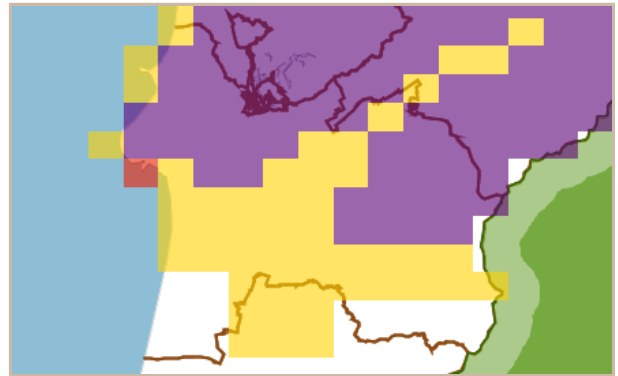

## 羽咋市 土砂災害警戒情報 補足情報

これは、土砂災害警戒情報 第1号の補足情報です。

特に以下に記載する地区において、土砂災害の危険度が高まっています。また、その周辺でも注意が必要です。

市町は、今後の気象情報等に十分注意し、警戒体制を強化してください。また、住民の皆様は、各メディアなどで、避難情報等にも注意してください。

警戒すべき地区	【校下名・地区名】 邑知、 <u>一ノ宮</u> 、 <u>越路野</u> 、 <u>余喜</u> 、 <u>鹿島路</u> 、 <u>上甘田</u> 、及びその周辺の地区
	【町会名】 <u>飯山町</u> 、 <u>本江町</u> 、 <u>神子原町</u> 、 <u>滝町</u> 、 <u>柳田町</u> 、 <u>千路町</u> 、 <u>酒井町</u> 、 <u>寺家町</u> 、 <u>鹿島路町</u> 、 <u>四柳町</u> 、 <u>柴垣町</u> 、 <u>金丸出町</u> 、 <u>下曾祢町</u> 、 <u>大町</u> 、 <u>上中山町</u> 、 <u>滝谷町</u> 、及びその周辺の地区
※1 「*」は新たに追加された地区です。	
※2 「_」は警戒レベル4相当の地区です。 (現況で危険となっている地区、もしくは1時間後および2時間後に危険になると予想される地区です。)	

<羽咋市> 令和4年08月20日

11時30分 現在

1時間後予測

2時間後予測

3時間後予測