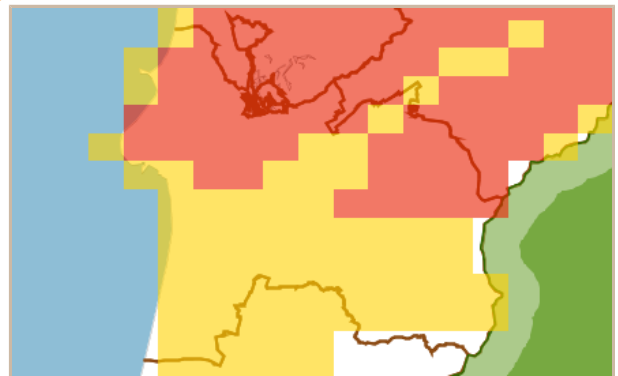

## 羽咋市 土砂災害警戒情報 補足情報

これは、土砂災害警戒情報 第1号の補足情報です。

特に以下に記載する地区において、土砂災害の危険度が高まっています。また、その周辺でも注意が必要です。

市町は、今後の気象情報等に十分注意し、警戒体制を強化してください。また、住民の皆様は、各メディアなどで、避難情報等にも注意してください。

警戒すべき地区	【校下名・地区名】 邑知、 <u>一ノ宮</u> 、 <u>越路野</u> 、 <u>余喜</u> 、 <u>鹿島路</u> 、 <u>上甘田</u> 、及びその周辺の地区
	【町会名】 <u>飯山町</u> 、 <u>本江町</u> 、 <u>神子原町</u> 、 <u>滝町</u> 、 <u>柳田町</u> 、 <u>千路町</u> 、 <u>酒井町</u> 、 <u>寺家町</u> 、 <u>鹿島路町</u> 、 <u>四柳町</u> 、 <u>柴垣町</u> 、 <u>金丸出町</u> 、 <u>下曾祢町</u> 、 <u>大町</u> 、 <u>上中山町</u> 、 <u>滝谷町</u> 、及びその周辺の地区
※1 「*」は新たに追加された地区です。	
※2 「_」は警戒レベル4相当の地区です。 (現況で危険となっている地区、もしくは1時間後および2時間後に危険になると予想される地区です。)	

<羽咋市> 令和4年08月20日

11時30分 現在

1時間後予測

2時間後予測

3時間後予測

### 凡例