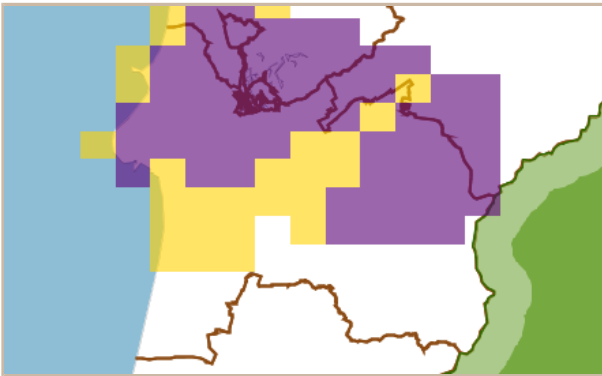

## 羽咋市 土砂災害警戒情報 補足情報

これは、土砂災害警戒情報 第1号の補足情報です。

特に以下に記載する地区において、土砂災害の危険度が高まっています。また、その周辺でも注意が必要です。

市町は、今後の気象情報等に十分注意し、警戒体制を強化してください。また、住民の皆様は、各メディアなどで、避難情報等にも注意してください。

警戒すべき地区	【校下名・地区名】 邑知、 <u>一ノ宮</u> 、 <u>越路野</u> 、 <u>余喜</u> 、 <u>鹿島路</u> 、 <u>上甘田</u> 、及びその周辺の地区
	【町会名】 <u>飯山町</u> 、 <u>本江町</u> 、 <u>神子原町</u> 、 <u>滝町</u> 、 <u>柳田町</u> 、 <u>千路町</u> 、 <u>酒井町</u> 、 <u>寺家町</u> 、 <u>鹿島路町</u> 、 <u>四柳町</u> 、 <u>柴垣町</u> 、 <u>金丸出町</u> 、 <u>下曾祢町</u> 、 <u>大町</u> 、 <u>上中山町</u> 、 <u>滝谷町</u> 、及びその周辺の地区
※1 「*」は新たに追加された地区です。	
※2 「_」は警戒レベル4相当の地区です。 (現況で危険となっている地区、もしくは1時間後および2時間後に危険になると予想される地区です。)	

<羽咋市> 令和4年08月20日

11時30分 現在

1時間後予測

2時間後予測

3時間後予測