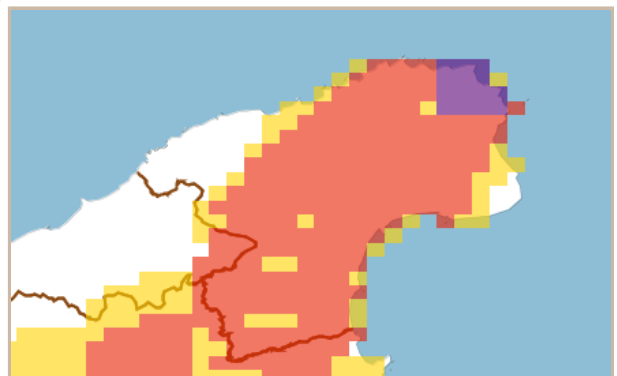

珠洲市 土砂災害警戒情報 補足情報

これは、土砂災害警戒情報 第1号の補足情報です。

特に以下に記載する地区において、土砂災害の危険度が高まっています。また、その周辺でも注意が必要です。

市町は、今後の気象情報等に十分注意し、警戒体制を強化してください。また、住民の皆様は、各メディアなどで、避難情報等にも注意してください。

警戒すべき地区	【校下名・地区名】 宝立*、上戸*、若山*、日置、大谷、直、正院、三崎、及びその周辺の地区
	【町会名】 宝立町柏原、宝立町春日野*、上戸町南方、若山町南山、上戸町寺社、 上戸町北方*、若山町上山、若山町中、若山町向、若山町中田、若山町火宮*、 若山町大坊*、若山町延武*、若山町経念、若山町鈴内、唐笠町、笹波町、岩坂町、 正院町岡田、川浦町、三崎町寺家、狼煙町、及びその周辺の地区
※1 「*」は新たに追加された地区です。	
※2 「_」は警戒レベル4相当の地区です。 (現況で危険となっている地区、もしくは1時間後および2時間後に危険になると予想される地区です。)	

<珠洲市> 令和4年08月13日

15時30分 現在

1時間後予測

2時間後予測

3時間後予測

凡例

土砂災害危険度判定

- 危険 (警戒レベル4相当)
- 警戒 (警戒レベル3相当)
- 注意 (警戒レベル2相当)
- 平常 (今後の情報等に留意)