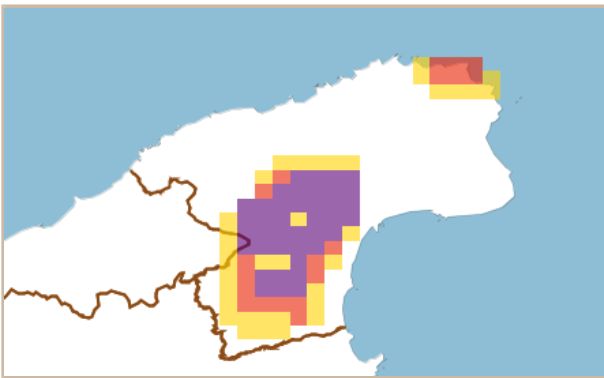

珠洲市 土砂災害警戒情報 補足情報

これは、土砂災害警戒情報 第1号の補足情報です。

特に以下に記載する地区において、土砂災害の危険度が高まっています。また、その周辺でも注意が必要です。

市町は、今後の気象情報等に十分注意し、警戒体制を強化してください。また、住民の皆様は、各メディアなどで、避難情報等にも注意してください。

警戒すべき地区	【校下名・地区名】 宝立*、上戸*、若山*、日置、大谷、直、正院、三崎、及びその周辺の地区
	【町会名】 宝立町柏原、宝立町春日野*、上戸町南方、若山町南山、上戸町寺社、 上戸町北方*、若山町上山、若山町中、若山町向、若山町中田、若山町火宮*、 若山町大坊*、若山町延武*、若山町経念、若山町鈴内、唐笠町、笹波町、岩坂町、 正院町岡田、川浦町、三崎町寺家、狼煙町、及びその周辺の地区
※1 「*」は新たに追加された地区です。	
※2 「_」は警戒レベル4相当の地区です。 (現況で危険となっている地区、もしくは1時間後および2時間後に危険になると予想される地区です。)	

<珠洲市> 令和4年08月13日

15時30分 現在

1時間後予測

2時間後予測

3時間後予測

凡例

土砂災害危険度判定

- 危険 (警戒レベル4相当)
- 警戒 (警戒レベル3相当)
- 注意 (警戒レベル2相当)
- 平常 (今後の情報等に留意)