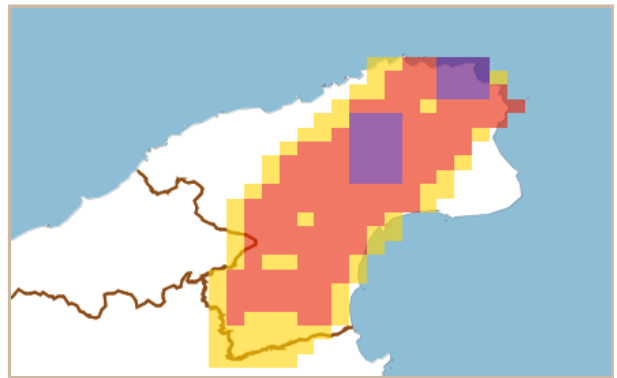

珠洲市 土砂災害警戒情報 補足情報

これは、土砂災害警戒情報 第1号の補足情報です。

特に以下に記載する地区において、土砂災害の危険度が高まっています。また、その周辺でも注意が必要です。

市町は、今後の気象情報等に十分注意し、警戒体制を強化してください。また、住民の皆様は、各メディアなどで、避難情報等にも注意してください。

警戒すべき地区	【校下名・地区名】 宝立*、上戸*、若山*、日置、大谷、直、正院、三崎、及びその周辺の地区
	【町会名】 宝立町柏原、宝立町春日野*、上戸町南方、若山町南山、上戸町寺社、 上戸町北方*、若山町上山、若山町中、若山町向、若山町中田、若山町火宮*、 若山町大坊*、若山町延武*、若山町経念、若山町鈴内、唐笠町、笹波町、岩坂町、 正院町岡田、川浦町、三崎町寺家、狼煙町、及びその周辺の地区
※1 「*」は新たに追加された地区です。	
※2 「_」は警戒レベル4相当の地区です。 (現況で危険となっている地区、もしくは1時間後および2時間後に危険になると予想される地区です。)	

<珠洲市> 令和4年08月13日

15時30分 現在

1時間後予測

2時間後予測

3時間後予測

凡例

土砂災害危険度判定

- 危険 (警戒レベル4相当)
- 警戒 (警戒レベル3相当)
- 注意 (警戒レベル2相当)
- 平常 (今後の情報等に留意)