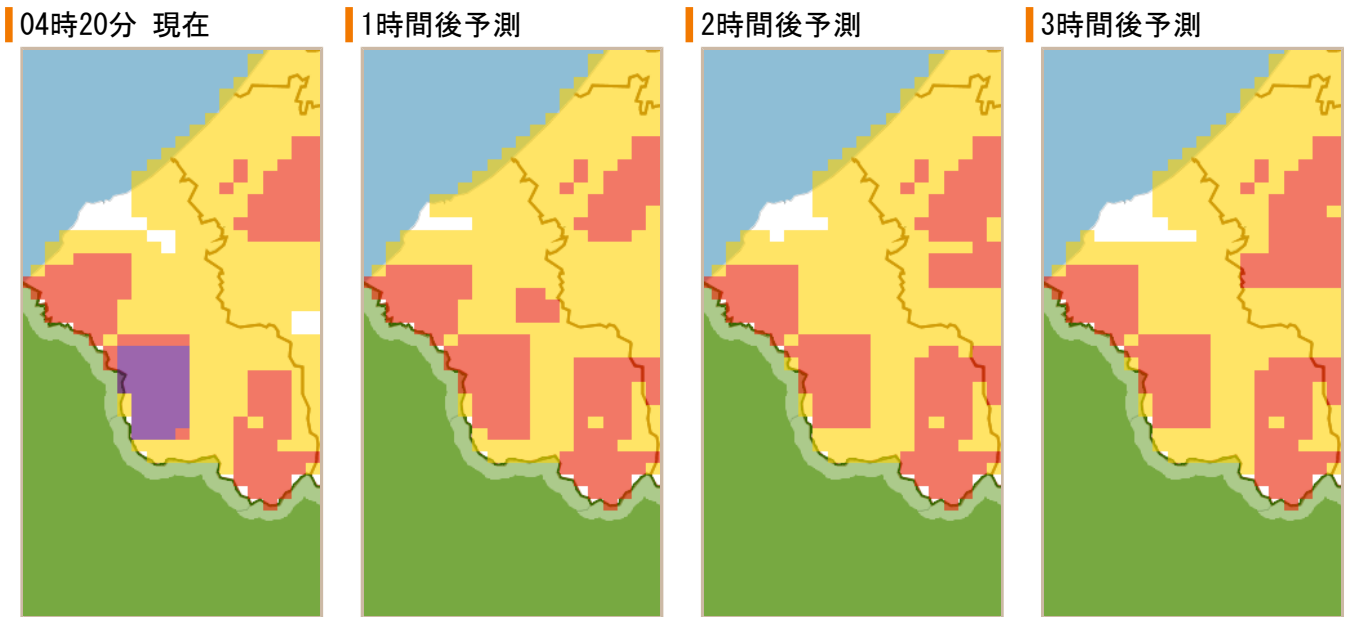

## 加賀市 土砂災害警戒情報 補足情報

これは、土砂災害警戒情報 第1号の補足情報です。

特に以下に記載する地区において、土砂災害の危険度が高まっています。また、その周辺でも注意が必要です。

市町は、今後の気象情報等に十分注意し、警戒体制を強化してください。また、住民の皆様は、各メディアなどで、避難情報等にも注意してください。

|   |  |
|---|--|
| 警戒すべき地区   | 【校下名・地区名】<br>西谷、 <u>山中温泉</u> 、 <u>三谷</u> 、 <u>河南</u> 、及びその周辺の地区  |
|   | 【町会名】<br><u>山中温泉風谷町</u> 、 <u>山中温泉片谷町</u> 、 <u>坂下町</u> 、 <u>生水町</u> 、 <u>九谷町</u> 、 <u>山中温泉我谷町</u> 、 <u>山中温泉枯淵町</u> 、 <u>山中温泉栢野町</u> 、 <u>山中温泉菅谷町</u> 、 <u>直下町</u> 、 <u>山中温泉こおろぎ町</u> 、 <u>山中温泉下谷町</u> 、 <u>日谷町</u> 、 <u>山中温泉上原町</u> 、 <u>山中温泉湯の出町</u> 、 <u>山中温泉東町2丁目</u> 、及びその周辺の地区 |
| ※1 「*」は新たに追加された地区です。  |  |
| ※2 「_」は警戒レベル4相当の地区です。<br>(現況で危険となっている地区、もしくは1時間後および2時間後に危険になると予想される地区です。) |  |

<加賀市> 令和4年08月05日

|           |                |
|-----------|----------------|
| 凡例        |                |
| 土砂災害危険度判定 |                |
| ■         | 危険 (警戒レベル4相当)  |
| ■         | 警戒 (警戒レベル3相当)  |
| ■         | 注意 (警戒レベル2相当)  |
| □         | 平常 (今後の情報等に留意) |