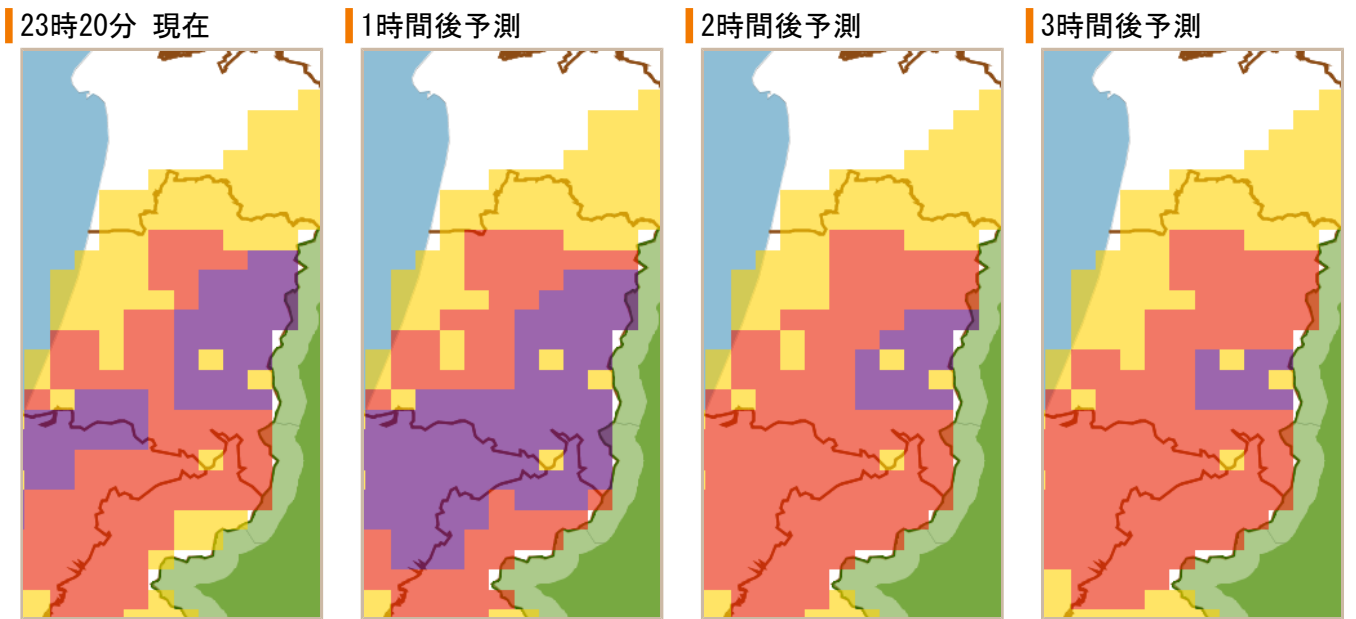

宝達志水町 土砂災害警戒情報 補足情報

これは、土砂災害警戒情報 第1号の補足情報です。

特に以下に記載する地区において、土砂災害の危険度が高まっています。また、その周辺でも注意が必要です。

市町は、今後の気象情報等に十分注意し、警戒体制を強化してください。また、住民の皆様は、各メディアなどで、避難情報等にも注意してください。

警戒すべき地区	【校下名・地区名】 北大海、宝達、宝達山、南志雄、北志雄、及びその周辺の地区
	【町会名】 免田、森本、沢川、宝達山、坪山、東間、冬野、宝達、原、平床、海老坂、針山、当ノ熊、所司原、新宮、下石、見砂、及びその周辺の地区
※1 「*」は新たに追加された地区です。 ※2 「_」は警戒レベル4相当の地区です。 (現況で危険となっている地区、もしくは1時間後および2時間後に危険になると予想される地区です。)	

<宝達志水町> 令和3年08月12日

凡例	
土砂災害危険度判定	
	危険 (警戒レベル4相当)
	警戒 (警戒レベル3相当)
	注意 (警戒レベル2相当)
	平常 (今後の情報等に留意)

警戒エリア付近の 要配慮者利用施設	現在のところ、ありません。
メッシュ番号	55361548 , 55361549 , 55361616 , 55361617 , 55361623 , 55361624 , 55361626 , 55361627 , 55361630 , 55361632 , 55361633 , 55361634 , 55361635 , 55361636 , 55361637 , 55361640 , 55361641 , 55361642 , 55361643 , 55361644 , 55361645 , 55361646 , 55361647 , 55361650 , 55361651 , 55361652 , 55361653 , 55361654 , 55361655 , 55361656 , 55361657 , 55361664 ,