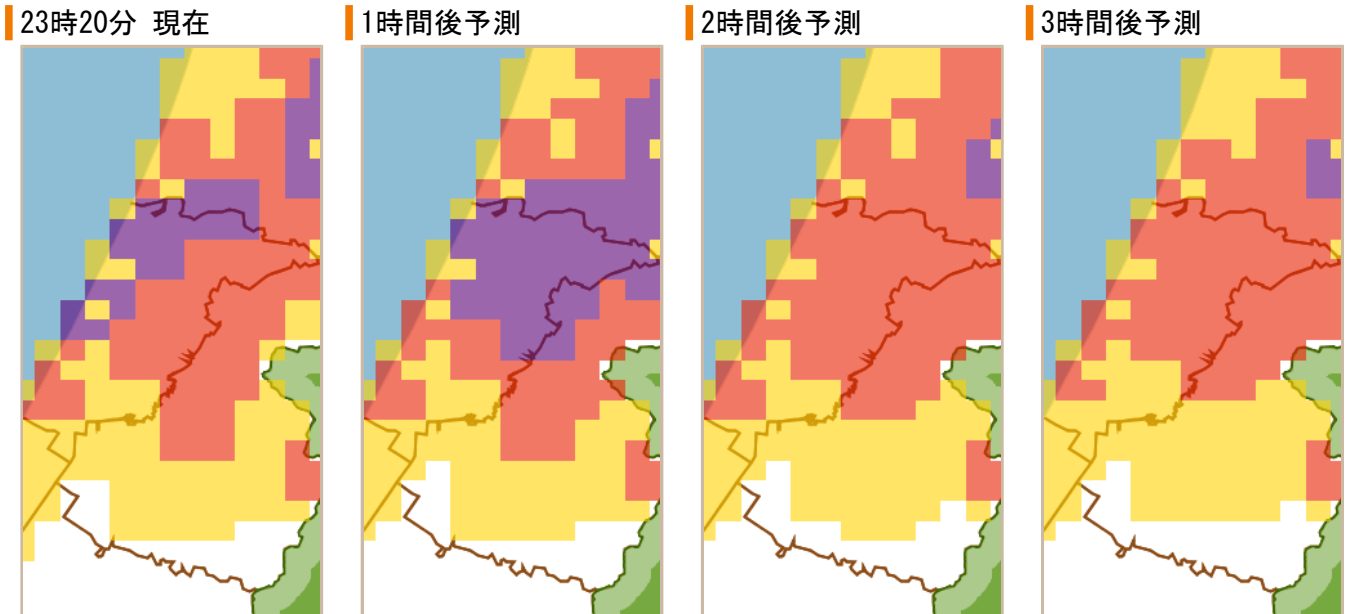

かほく市 土砂災害警戒情報 補足情報

これは、土砂災害警戒情報 第1号の補足情報です。

特に以下に記載する地区において、土砂災害の危険度が高まっています。また、その周辺でも注意が必要です。

市町は、今後の気象情報等に十分注意し、警戒体制を強化してください。また、住民の皆様は、各メディアなどで、避難情報等にも注意してください。

警戒すべき地区	【校下名・地区名】 <u>宇ノ気</u> 、 <u>七塚</u> 、 <u>金津</u> 、 <u>高松</u> 、 <u>大海</u> 、及びその周辺の地区
	【町会名】 <u>気屋</u> 、 <u>遠塚</u> 、 <u>上田名</u> 、 <u>松浜</u> 、 <u>横山</u> 、 <u>余地</u> 、 <u>木津</u> 、 <u>笠島</u> 、 <u>内高松</u> 、 <u>高松上伊丹町</u> 、 <u>若緑</u> 、 <u>高松北新町</u> 、 <u>学園台</u> 、 <u>夏栗</u> 、 <u>二ツ屋</u> 、 <u>箕打</u> 、 <u>黒川</u> 、 <u>元女</u> 、 <u>瀬戸町</u> 、 <u>八野</u> 、 <u>野寺</u> 、及びその周辺の地区
※1 「*」は新たに追加された地区です。 ※2 「_」は警戒レベル4相当の地区です。 (現況で危険となっている地区、もしくは1時間後および2時間後に危険になると予想される地区です。)	

<かほく市> 令和3年08月12日

凡例	
土砂災害危険度判定	
■	危険 (警戒レベル4相当)
■	警戒 (警戒レベル3相当)
■	注意 (警戒レベル2相当)
□	平常 (今後の情報等に留意)

警戒エリア付近の要配慮者利用施設	現在のところ、ありません。
メッシュ番号	<u>55360579</u> , <u>55360585</u> , <u>55360586</u> , <u>55360589</u> , <u>55360595</u> , <u>55360597</u> , <u>55360598</u> , <u>55360599</u> , <u>55360670</u> , <u>55360680</u> , <u>55360681</u> , <u>55360690</u> , <u>55360691</u> , <u>55361506</u> , <u>55361507</u> , <u>55361508</u> , <u>55361509</u> , <u>55361518</u> , <u>55361519</u> , <u>55361527</u> , <u>55361528</u> , <u>55361529</u> , <u>55361537</u> , <u>55361538</u> ,