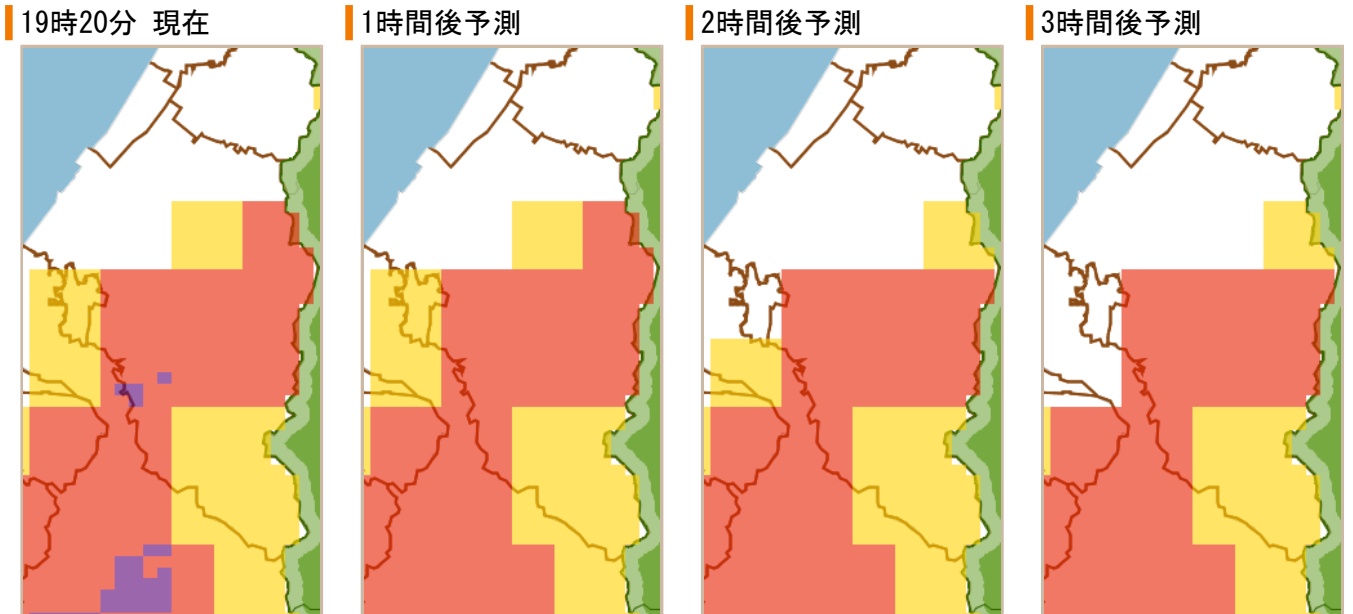

金沢市 土砂災害警戒情報 補足情報

これは、土砂災害警戒情報 第3号の補足情報です。

特に以下に記載する地区において、土砂災害の危険度が高まっています。また、その周辺でも注意が必要です。

市町は、今後の気象情報等に十分注意し、警戒体制を強化してください。また、住民の皆様は、各メディアなどで、避難情報等にも注意してください。

警戒すべき地区	【校下名・地区名】 <u>内川</u> 、 <u>富樫</u> 、及びその周辺の地区
	【町会名】 <u>堂町</u> 、 <u>倉ヶ嶽</u> 、 <u>小原町</u> 、及びその周辺の地区
※1 「*」は新たに追加された地区です。 ※2 「_」は警戒レベル4相当の地区です。 (現況で危険となっている地区、もしくは1時間後および2時間後に危険になると予想される地区です。)	

<金沢市> 令和2年06月14日

凡例	
土砂災害危険度判定	
■ (Purple)	危険 (警戒レベル4相当)
■ (Red)	警戒 (警戒レベル3相当)
■ (Yellow)	注意 (警戒レベル2相当)
□ (White)	平常 (今後の情報等に留意)

警戒エリア付近の要配慮者利用施設	現在のところ、ありません。
メッシュ番号	<u>54365542</u> , <u>54365551</u> , <u>54365552</u> , <u>54365564</u>