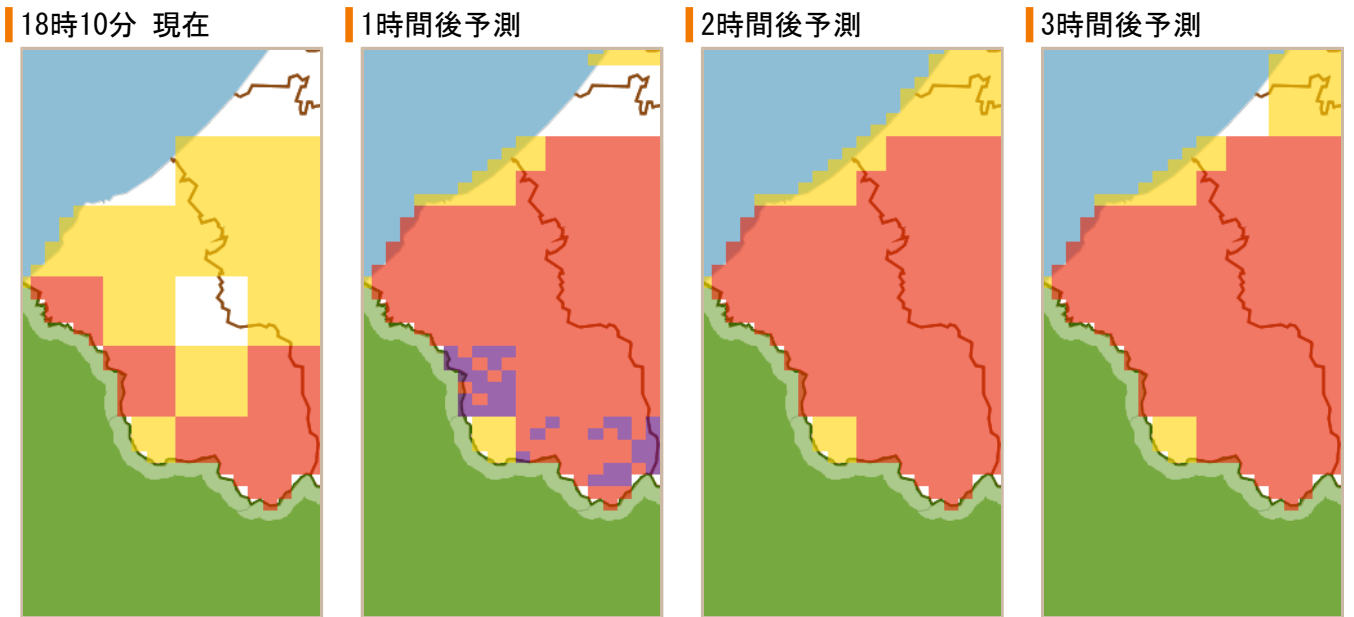

## 加賀市 土砂災害警戒情報 補足情報

これは、土砂災害警戒情報 第2号の補足情報です。

特に以下に記載する地区において、土砂災害の危険度が高まっています。また、その周辺でも注意が必要です。

市町は、今後の気象情報等に十分注意し、警戒体制を強化してください。また、住民の皆様は、各メディアなどで、避難情報等にも注意してください。

警戒すべき地区	【校下名・地区名】 西谷、 <u>山中温泉</u> 、 <u>三谷</u> 、 <u>河南</u> 、 <u>東谷</u> 、及びその周辺の地区
	【町会名】 <u>山中温泉真砂町</u> 、 <u>山中温泉大土町</u> 、 <u>山中温泉風谷町</u> 、 <u>山中温泉我谷町</u> 、 <u>山中温泉枯淵町</u> 、 <u>山中温泉菅谷町</u> 、 <u>曾宇町</u> 、 <u>直下町</u> 、 <u>山中温泉こおろぎ町</u> 、 <u>日谷町</u> 、 <u>山中温泉上原町</u> 、 <u>山中温泉湯の出町</u> 、 <u>山中温泉片谷町</u> 、 <u>山中温泉九谷町</u> 、 <u>山中温泉小杉町</u> 、及びその周辺の地区
※1 「*」は新たに追加された地区です。 ※2 「_」は警戒レベル4相当の地区です。 (現況で危険となっている地区、もしくは1時間後および2時間後に危険になると予想される地区です。)	

<加賀市> 令和2年06月14日

凡例	
土砂災害危険度判定	
■	危険 (警戒レベル4相当)
■	警戒 (警戒レベル3相当)
■	注意 (警戒レベル2相当)
□	平常 (今後の情報等に留意)

警戒エリア付近の要配慮者利用施設	現在のところ、ありません。
メッシュ番号	<u>54361385</u> , <u>54361386</u> , <u>54361387</u> , <u>54361396</u> , <u>54361397</u> , <u>54361399</u> , <u>54362246</u> , <u>54362247</u> , <u>54362248</u> , <u>54362249</u> , <u>54362256</u> , <u>54362258</u> , <u>54362259</u> , <u>54362267</u> , <u>54362268</u> , <u>54362269</u> ,