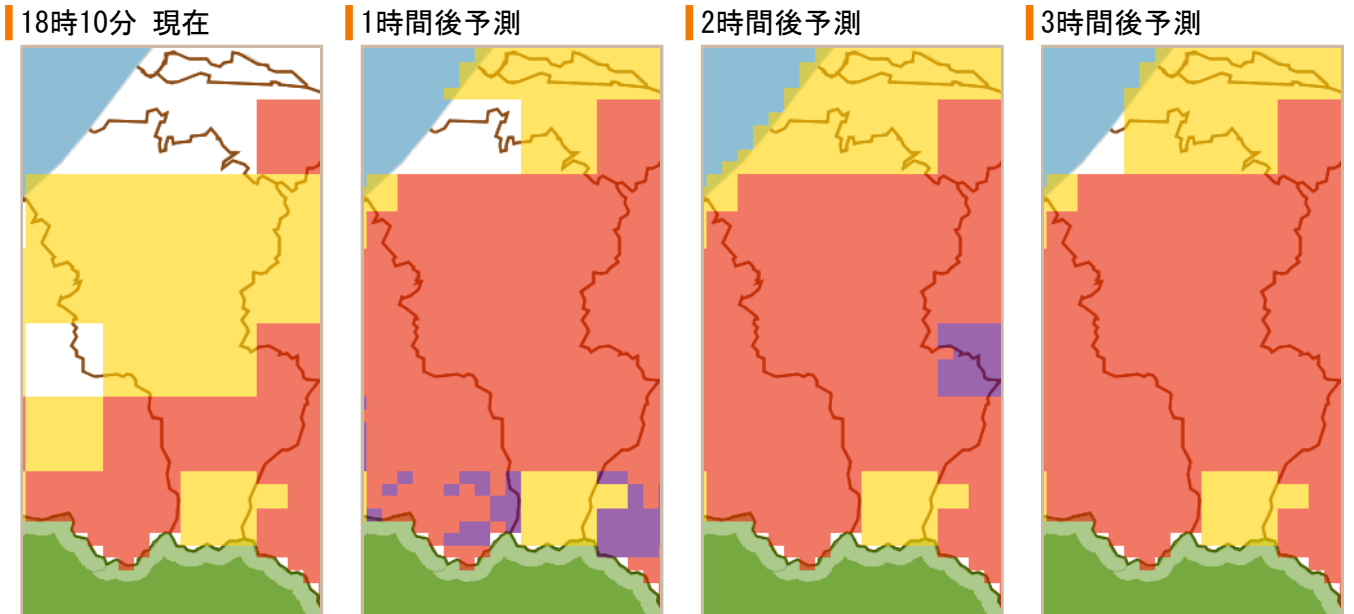

## 小松市 土砂災害警戒情報 補足情報

これは、土砂災害警戒情報 第2号の補足情報です。

特に以下に記載する地区において、土砂災害の危険度が高まっています。また、その周辺でも注意が必要です。

市町は、今後の気象情報等に十分注意し、警戒体制を強化してください。また、住民の皆様は、各メディアなどで、避難情報等にも注意してください。

|  |  |
|--|--|
| 警戒すべき地区  | 【校下名・地区名】<br><u>西尾</u> 、及びその周辺の地区                        |
|  | 【町会名】<br><u>新保町</u> 、 <u>花立町</u> 、 <u>丸山町</u> 、及びその周辺の地区 |
| <p>※1 「*」は新たに追加された地区です。</p> <p>※2 「_」は警戒レベル4相当の地区です。</p> <p>(現況で危険となっている地区、もしくは1時間後および2時間後に危険になると予想される地区です。)</p> |  |

<小松市> 令和2年06月14日

|           |                |
|-----------|----------------|
| 凡例        |                |
| 土砂災害危険度判定 |                |
| ■         | 危険 (警戒レベル4相当)  |
| ■         | 警戒 (警戒レベル3相当)  |
| ■         | 注意 (警戒レベル2相当)  |
| □         | 平常 (今後の情報等に留意) |