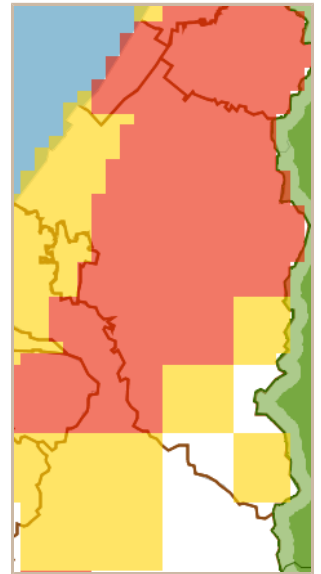

## 金沢市 土砂災害警戒情報 補足情報

これは、土砂災害警戒情報 第1号の補足情報です。

特に以下に記載する地区において、土砂災害の危険度が高まっています。また、その周辺でも注意が必要です。

市町は、今後の気象情報等に十分注意し、警戒体制を強化してください。また、住民の皆様は、各メディアなどで、避難情報等にも注意してください。

警戒すべき地区	【校下名・地区名】 <u>四十万</u> 、 <u>伏見台</u> 、 <u>十一屋</u> 、 <u>内川</u> 、 <u>犀川</u> 、 <u>扇台</u> 、 <u>富樫</u> 、 <u>長坂台</u> 、 <u>三馬</u> 、 <u>泉野</u> 、 <u>小立野</u> 、及びその周辺の地区
	【町会名】 <u>四十万町</u> 、 <u>高尾町</u> 、 <u>平栗</u> 、 <u>山川町</u> 、 <u>窪3丁目</u> 、 <u>窪町</u> 、 <u>三小牛町</u> 、 <u>末町</u> 、 <u>高尾南1丁目</u> 、 <u>窪1丁目</u> 、 <u>山科町</u> 、 <u>別所町</u> 、 <u>窪7丁目</u> 、 <u>野田町</u> 、 <u>大桑町</u> 、 <u>有松2丁目</u> 、 <u>緑が丘</u> 、 <u>西大桑町</u> 、 <u>涌波町</u> 、 <u>法島町</u> 、 <u>小立野1丁目</u> 、及びその周辺の地区
※1 「*」は新たに追加された地区です。 ※2 「_」は現況で危険なレベルに到達している地区、もしくは1時間および2時間以内に危険なレベルに到達する地区です。	

<金沢市> 令和元年08月30日

09時20分 現在

1時間後予測

2時間後予測

3時間後予測

凡例

土砂災害危険度判定

- 危険
- 警戒
- 注意
- 平常