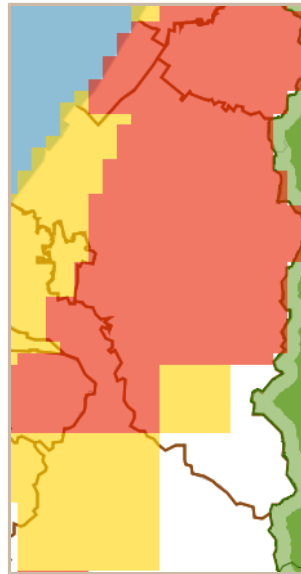

## 金沢市 土砂災害警戒情報 補足情報

これは、土砂災害警戒情報 第1号の補足情報です。

特に以下に記載する地区において、土砂災害の危険度が高まっています。また、その周辺でも注意が必要です。

市町は、今後の気象情報等に十分注意し、警戒体制を強化してください。また、住民の皆様は、各メディアなどで、避難情報等にも注意してください。

警戒すべき地区	【校下名・地区名】 <u>四十万</u> 、 <u>伏見台</u> 、 <u>十一屋</u> 、 <u>内川</u> 、 <u>犀川</u> 、 <u>扇台</u> 、 <u>富樫</u> 、 <u>長坂台</u> 、 <u>三馬</u> 、 <u>泉野</u> 、 <u>小立野</u> 、及びその周辺の地区
	【町会名】 <u>四十万町</u> 、 <u>高尾町</u> 、 <u>平栗</u> 、 <u>山川町</u> 、 <u>窪3丁目</u> 、 <u>窪町</u> 、 <u>三小牛町</u> 、 <u>末町</u> 、 <u>高尾南1丁目</u> 、 <u>窪1丁目</u> 、 <u>山科町</u> 、 <u>別所町</u> 、 <u>窪7丁目</u> 、 <u>野田町</u> 、 <u>大桑町</u> 、 <u>有松2丁目</u> 、 <u>緑が丘</u> 、 <u>西大桑町</u> 、 <u>涌波町</u> 、 <u>法島町</u> 、 <u>小立野1丁目</u> 、及びその周辺の地区
※1 「*」は新たに追加された地区です。 ※2 「_」は現況で危険なレベルに到達している地区、もしくは1時間および2時間以内に危険なレベルに到達する地区です。	

<金沢市> 令和元年08月30日

09時20分 現在

1時間後予測

2時間後予測

3時間後予測

凡例

土砂災害危険度判定

- 危険
- 警戒
- 注意
- 平常

警戒エリア付近の  
要配慮者利用施設

Vivaスタジオ、白寿園金沢南、ポピー活動支援センター（ひなげしウエストファクトリーなかお山）、わかば保育園、ひろびろ作業所

メッシュ番号

54366500, 54366502, 54366503, 54366504, 54366511, 54366512, 54366513, 54366514,  
54366520, 54366521, 54366522, 54366524, 54366530, 54366531, 54366532, 54366533,  
54366534, 54366540, 54366541, 54366542, 54366543, 54366544, 54366550, 54366551,  
54366552, 54366553, 54366554