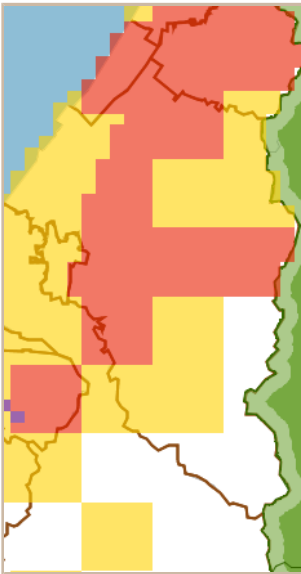

## 金沢市 土砂災害警戒情報 補足情報

これは、土砂災害警戒情報 第1号の補足情報です。

特に以下に記載する地区において、土砂災害の危険度が高まっています。また、その周辺でも注意が必要です。

市町は、今後の気象情報等に十分注意し、警戒体制を強化してください。また、住民の皆様は、各メディアなどで、避難情報等にも注意してください。

警戒すべき地区	【校下名・地区名】 <u>四十万</u> 、 <u>伏見台</u> 、 <u>十一屋</u> 、 <u>内川</u> 、 <u>犀川</u> 、 <u>扇台</u> 、 <u>富樫</u> 、 <u>長坂台</u> 、 <u>三馬</u> 、 <u>泉野</u> 、 <u>小立野</u> 、及びその周辺の地区
	【町会名】 <u>四十万町</u> 、 <u>高尾町</u> 、 <u>平栗</u> 、 <u>山川町</u> 、 <u>窪3丁目</u> 、 <u>窪町</u> 、 <u>三小牛町</u> 、 <u>末町</u> 、 <u>高尾南1丁目</u> 、 <u>窪1丁目</u> 、 <u>山科町</u> 、 <u>別所町</u> 、 <u>窪7丁目</u> 、 <u>野田町</u> 、 <u>大桑町</u> 、 <u>有松2丁目</u> 、 <u>緑が丘</u> 、 <u>西大桑町</u> 、 <u>涌波町</u> 、 <u>法島町</u> 、 <u>小立野1丁目</u> 、及びその周辺の地区
※1 「*」は新たに追加された地区です。 ※2 「_」は現況で危険なレベルに到達している地区、もしくは1時間および2時間以内に危険なレベルに到達する地区です。	

<金沢市> 令和元年08月30日

09時20分 現在

1時間後予測

2時間後予測

3時間後予測

凡例

土砂災害危険度判定

- 危険
- 警戒
- 注意
- 平常