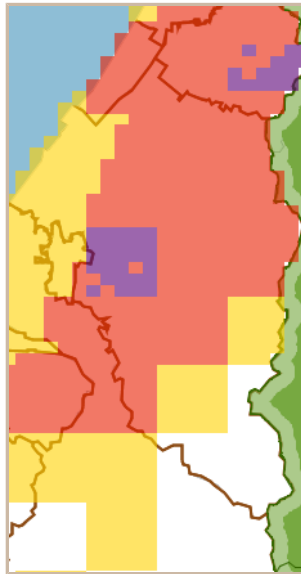

## 金沢市 土砂災害警戒情報 補足情報

これは、土砂災害警戒情報 第1号の補足情報です。

特に以下に記載する地区において、土砂災害の危険度が高まっています。また、その周辺でも注意が必要です。

市町は、今後の気象情報等に十分注意し、警戒体制を強化してください。また、住民の皆様は、各メディアなどで、避難情報等にも注意してください。

警戒すべき地区	【校下名・地区名】 <u>四十万</u> 、 <u>伏見台</u> 、 <u>十一屋</u> 、 <u>内川</u> 、 <u>犀川</u> 、 <u>扇台</u> 、 <u>富樫</u> 、 <u>長坂台</u> 、 <u>三馬</u> 、 <u>泉野</u> 、 <u>小立野</u> 、及びその周辺の地区
	【町会名】 <u>四十万町</u> 、 <u>高尾町</u> 、 <u>平栗</u> 、 <u>山川町</u> 、 <u>窪3丁目</u> 、 <u>窪町</u> 、 <u>三小牛町</u> 、 <u>末町</u> 、 <u>高尾南1丁目</u> 、 <u>窪1丁目</u> 、 <u>山科町</u> 、 <u>別所町</u> 、 <u>窪7丁目</u> 、 <u>野田町</u> 、 <u>大桑町</u> 、 <u>有松2丁目</u> 、 <u>緑が丘</u> 、 <u>西大桑町</u> 、 <u>涌波町</u> 、 <u>法島町</u> 、 <u>小立野1丁目</u> 、及びその周辺の地区
※1 「*」は新たに追加された地区です。 ※2 「_」は現況で危険なレベルに到達している地区、もしくは1時間および2時間以内に危険なレベルに到達する地区です。	

<金沢市> 令和元年08月30日

09時20分 現在

1時間後予測

2時間後予測

3時間後予測

凡例

土砂災害危険度判定

- 危険
- 警戒
- 注意
- 平常