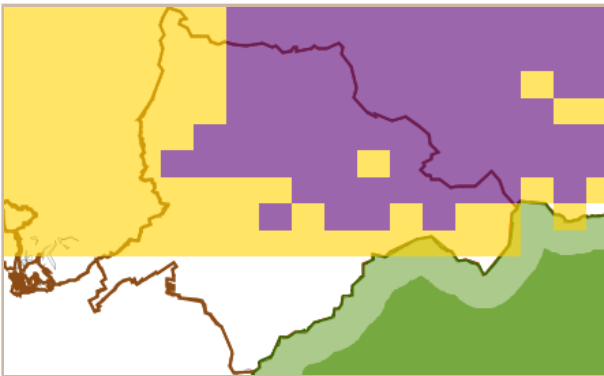

中能登町 土砂災害警戒情報 補足情報

これは、土砂災害警戒情報 第2号の補足情報です。

特に以下に記載する地区において、土砂災害の危険度が高まっています。また、その周辺でも注意が必要です。

市町は、今後の気象情報等に十分注意し、警戒体制を強化してください。また、住民の皆様は、各メディアなどで、避難情報等にも注意してください。

警戒すべき地区	【校下名・地区名】 上後山*、良川*、井田*、芹川*、蟻ヶ原*、石動山*、二宮、末坂、黒氏、武部*、久乃木、春木、瀬戸、新庄、在江、大槻、川田、及びその周辺の地区
	【町会名】 上後山*、良川*、井田*、芹川*、蟻ヶ原*、石動山*、二宮、末坂、黒氏、武部*、久乃木、春木、瀬戸、新庄、在江、大槻、川田、及びその周辺の地区
※1 「*」は新たに追加された地区です。	
※2 「_」は現況で危険なレベルに到達している地区、もしくは1時間および2時間以内に危険なレベルに到達する地区です。	

<中能登町> 令和元年08月22日

10時30分 現在

1時間後予測

2時間後予測

3時間後予測

凡例

土砂災害危険度判定

- 危険
- 警戒
- 注意
- 平常