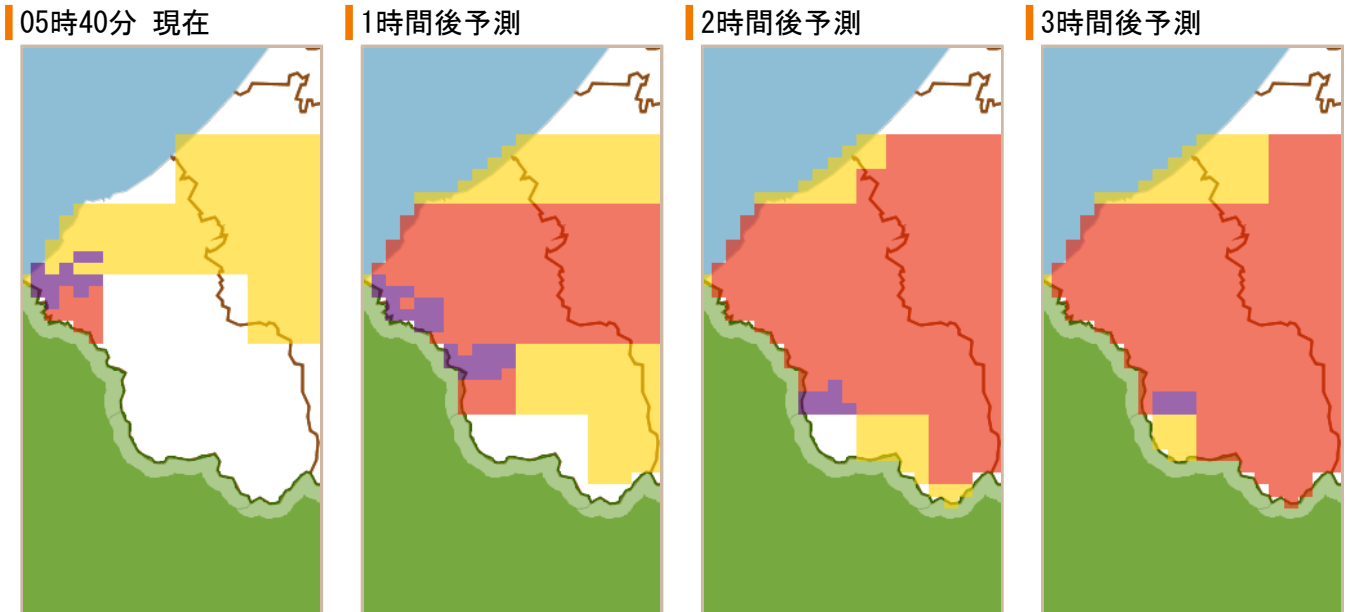

## 加賀市 土砂災害警戒情報 補足情報

これは、土砂災害警戒情報 第1号の補足情報です。

特に以下に記載する地区において、土砂災害の危険度が高まっています。また、その周辺でも注意が必要です。

市町は、今後の気象情報等に十分注意し、警戒体制を強化してください。また、住民の皆様は、各メディアなどで、避難情報等にも注意してください。

警戒すべき地区	<b>【校下名・地区名】</b> 西谷、 <u>山中温泉*</u> 、 <u>三谷*</u> 、 <u>河南*</u> 、 <u>三木</u> 、 <u>塩屋</u> 、 <u>大聖寺</u> 、及びその周辺の地区
	<b>【町会名】</b> <u>山中温泉風谷町</u> 、 <u>山中温泉我谷町</u> 、 <u>山中温泉枯淵町</u> 、 <u>山中温泉栢野町</u> 、 <u>曾宇町</u> 、 <u>直下町</u> 、 <u>山中温泉こおろぎ町</u> 、 <u>山中温泉下谷町*</u> 、 <u>日谷町*</u> 、 <u>山中温泉上原町*</u> 、 <u>山中温泉湯の出町*</u> 、 <u>熊坂町</u> 、 <u>奥谷町</u> 、 <u>永井町</u> 、 <u>吉崎町</u> 、 <u>塩屋町</u> 、 <u>大聖寺上木町</u> 、 <u>三木町</u> 、 <u>白望台</u> 、 <u>大聖寺三ツ町</u> 、 <u>大聖寺下福田町</u> 、 <u>大聖寺上福田町</u> 、及びその周辺の地区
※1 「*」は新たに追加された地区です。 ※2 「_」は現況で危険なレベルに到達している地区、もしくは1時間および2時間以内に危険なレベルに到達する地区です。	

<加賀市> 令和元年08月22日

凡例	
土砂災害危険度判定	
■ 危険	
■ 警戒	
■ 注意	
□ 平常	

警戒エリア付近の要配慮者利用施設	<u>山中保育園*</u>
メッシュ番号	<u>54362246</u> , <u>54362247</u> , <u>54362248</u> , <u>54362249</u> , <u>54362256</u> , <u>54362257</u> , <u>54362258</u> , <u>54362268</u> ,

54362276, 54362277, 54362278, 54362285, 54362286, 54362287, 54362288, 54362289\*,  
54362295, 54362297\*, 54362298\*, 54362299\*, 54363213, 54363214, 54363221,  
54363222, 54363223, 54363224, 54363231, 54363233, 54363234, 54363240, 54363241,  
54363242, 54363243, 54363250, 54363251, 54363252, 54363253, 54363254, 54363260,  
54363262, 54363273, 54363274