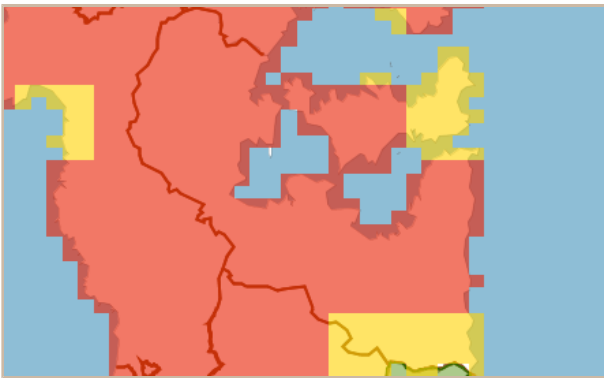

七尾市 土砂災害警戒情報 補足情報

これは、土砂災害警戒情報 第2号の補足情報です。

特に以下に記載する地区において、土砂災害の危険度が高まっています。また、その周辺でも注意が必要です。

市町は、今後の気象情報等に十分注意し、警戒体制を強化してください。また、住民の皆様は、各メディアなどで、避難情報等にも注意してください。

警戒すべき地区	【校下名・地区名】 東湊、崎山、北大呑、及びその周辺の地区
	【町会名】 大田町、岡町、沢野町、白鳥町、江泊町、湯川町、大野木町、三室町、鶴浦町、及びその周辺の地区

<七尾市> 平成30年09月10日

06時30分 現在

1時間後予測

2時間後予測

3時間後予測

凡例	
土砂災害危険度判定	
■ 危険	危険
■ 警戒	警戒
■ 注意	注意
□ 平常	平常

警戒エリア付近の 要配慮者利用施設	現在のところ、ありません。
メッシュ番号	55374060, 55374061, 55374062, 55374063, 55374064, 55374070, 55374071, 55374072, 55374073, 55374074, 55374080, 55374081, 55374082, 55374083, 55374084, 55374090,