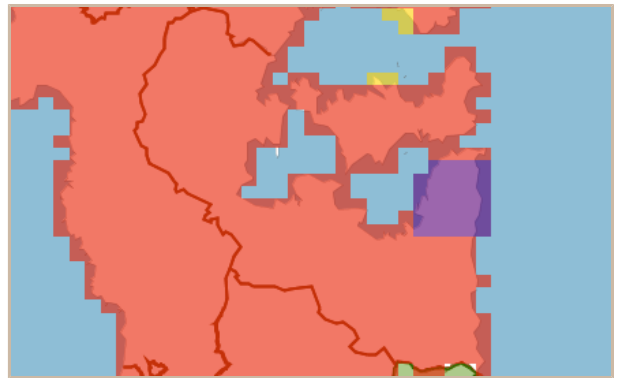

七尾市 土砂災害警戒情報 補足情報

これは、土砂災害警戒情報 第2号の補足情報です。

特に以下に記載する地区において、土砂災害の危険度が高まっています。また、その周辺でも注意が必要です。

市町は、今後の気象情報等に十分注意し、警戒体制を強化してください。また、住民の皆様は、各メディアなどで、避難情報等にも注意してください。

警戒すべき地区	【校下名・地区名】 東湊、崎山、北大呑、及びその周辺の地区
	【町会名】 大田町、岡町、沢野町、白鳥町、江泊町、湯川町、大野木町、三室町、鶴浦町、及びその周辺の地区

<七尾市> 平成30年09月10日

06時30分 現在

1時間後予測

2時間後予測

3時間後予測

凡例	
土砂災害危険度判定	
■ 危険	危険
■ 警戒	警戒
■ 注意	注意
□ 平常	平常

警戒エリア付近の 要配慮者利用施設	現在のところ、ありません。
メッシュ番号	55374060, 55374061, 55374062, 55374063, 55374064, 55374070, 55374071, 55374072, 55374073, 55374074, 55374080, 55374081, 55374082, 55374083, 55374084, 55374090,