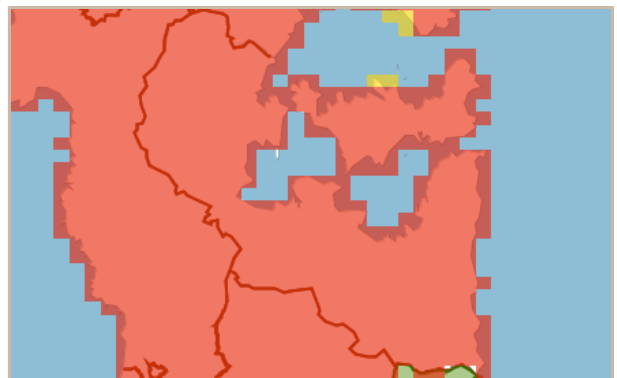

七尾市 土砂災害警戒情報 補足情報

これは、土砂災害警戒情報 第2号の補足情報です。

特に以下に記載する地区において、土砂災害の危険度が高まっています。また、その周辺でも注意が必要です。

市町は、今後の気象情報等に十分注意し、警戒体制を強化してください。また、住民の皆様は、各メディアなどで、避難情報等にも注意してください。

警戒すべき地区	【校下名・地区名】 東湊、崎山、北大呑、及びその周辺の地区
	【町会名】 大田町、岡町、沢野町、白鳥町、江泊町、湯川町、大野木町、三室町、鶴浦町、及びその周辺の地区

<七尾市> 平成30年09月10日

06時30分 現在

1時間後予測

2時間後予測

3時間後予測

凡例	
土砂災害危険度判定	
■ 危険	危険
■ 警戒	警戒
■ 注意	注意
□ 平常	平常

警戒エリア付近の 要配慮者利用施設	現在のところ、ありません。
メッシュ番号	55374060, 55374061, 55374062, 55374063, 55374064, 55374070, 55374071, 55374072, 55374073, 55374074, 55374080, 55374081, 55374082, 55374083, 55374084, 55374090,