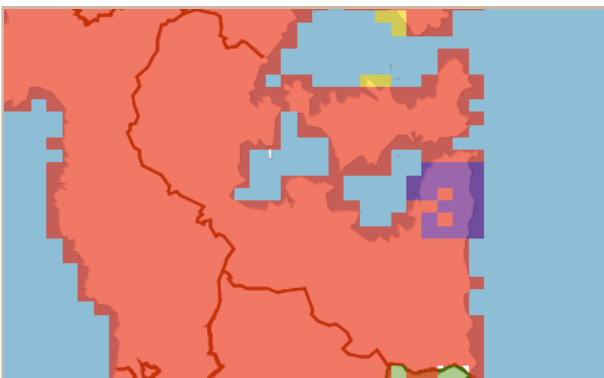

七尾市 土砂災害警戒情報 補足情報

これは、土砂災害警戒情報 第2号の補足情報です。

特に以下に記載する地区において、土砂災害の危険度が高まっています。また、その周辺でも注意が必要です。

市町は、今後の気象情報等に十分注意し、警戒体制を強化してください。また、住民の皆様は、各メディアなどで、避難情報等にも注意してください。

警戒すべき地区	【校下名・地区名】 東湊、崎山、北大呑、及びその周辺の地区
	【町会名】 大田町、岡町、沢野町、白鳥町、江泊町、湯川町、大野木町、三室町、鶴浦町、及びその周辺の地区

<七尾市> 平成30年09月10日

06時30分 現在

1時間後予測

2時間後予測

3時間後予測

凡例	
土砂災害危険度判定	
■ 危険	危険
■ 警戒	警戒
■ 注意	注意
□ 平常	平常

警戒エリア付近の 要配慮者利用施設	現在のところ、ありません。
メッシュ番号	55374060, 55374061, 55374062, 55374063, 55374064, 55374070, 55374071, 55374072, 55374073, 55374074, 55374080, 55374081, 55374082, 55374083, 55374084, 55374090,