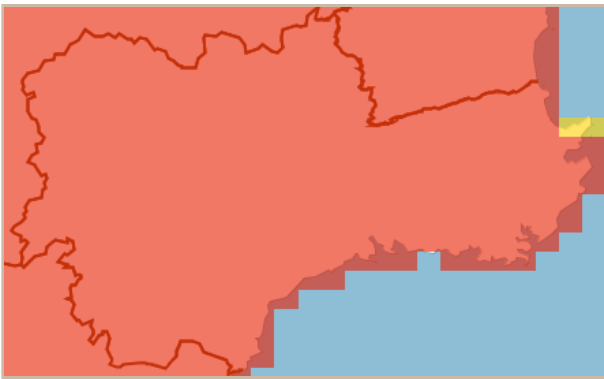

能登町 土砂災害警戒情報 補足情報

これは、土砂災害警戒情報 第2号の補足情報です。

特に以下に記載する地区において、土砂災害の危険度が高まっています。また、その周辺でも注意が必要です。

市町は、今後の気象情報等に十分注意し、警戒体制を強化してください。また、住民の皆様は、各メディアなどで、避難情報等にも注意してください。

| | |
|---------|--|
| 警戒すべき地区 | 【校下名・地区名】 鶴川、三波、高倉、小木、白丸、不動寺、秋吉、岩井戸、柳田、上町、小間生、松波、及びその周辺の地区 |
| | 【町会名】 鶴川、小垣、七見、矢波、波並、猪平、小浦、姫、小木、真脇、越坂、市之瀬、新保、山中、時長、河ヶ谷、宮犬、秋吉、当日、黒川、十郎原、神和住、寺分、天坂、上町、柳田、笹川、久田、大箱、五十里、石井、北河内、鴨川、小間生、上長尾、不動寺、九里川尻、滝ノ坊、上、松波、及びその周辺の地区 |

<能登町> 平成30年09月10日

06時30分 現在

1時間後予測

2時間後予測

3時間後予測

凡例

土砂災害危険度判定

- 危険 (Purple)
- 警戒 (Red)
- 注意 (Yellow)
- 平常 (White)