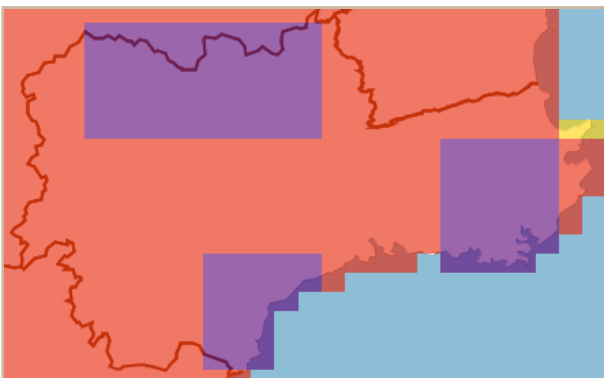

能登町 土砂災害警戒情報 補足情報

これは、土砂災害警戒情報 第2号の補足情報です。

特に以下に記載する地区において、土砂災害の危険度が高まっています。また、その周辺でも注意が必要です。

市町は、今後の気象情報等に十分注意し、警戒体制を強化してください。また、住民の皆様は、各メディアなどで、避難情報等にも注意してください。

| | |
|---------|--|
| 警戒すべき地区 | 【校下名・地区名】 鶴川、三波、高倉、小木、白丸、不動寺、秋吉、岩井戸、柳田、上町、小間生、松波、及びその周辺の地区 |
| | 【町会名】 鶴川、小垣、七見、矢波、波並、猪平、小浦、姫、小木、真脇、越坂、市之瀬、新保、山中、時長、河ヶ谷、宮犬、秋吉、当日、黒川、十郎原、神和住、寺分、天坂、上町、柳田、笹川、久田、大箱、五十里、石井、北河内、鴨川、小間生、上長尾、不動寺、九里川尻、滝ノ坊、上、松波、及びその周辺の地区 |

<能登町> 平成30年09月10日

06時30分 現在

1時間後予測

2時間後予測

3時間後予測

凡例

土砂災害危険度判定

- 危険 (Purple)
- 警戒 (Red)
- 注意 (Yellow)
- 平常 (White)