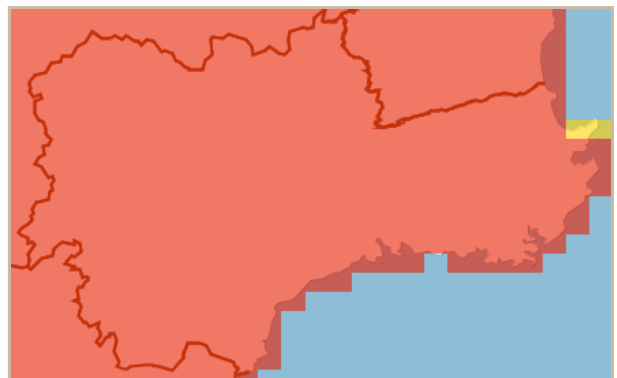

能登町 土砂災害警戒情報 補足情報

これは、土砂災害警戒情報 第2号の補足情報です。

特に以下に記載する地区において、土砂災害の危険度が高まっています。また、その周辺でも注意が必要です。

市町は、今後の気象情報等に十分注意し、警戒体制を強化してください。また、住民の皆様は、各メディアなどで、避難情報等にも注意してください。

| | |
|---------|--|
| 警戒すべき地区 | 【校下名・地区名】 鶴川、三波、高倉、小木、白丸、不動寺、秋吉、岩井戸、柳田、上町、小間生、松波、及びその周辺の地区 |
| | 【町会名】 鶴川、小垣、七見、矢波、波並、猪平、小浦、姫、小木、真脇、越坂、市之瀬、新保、山中、時長、河ヶ谷、宮犬、秋吉、当日、黒川、十郎原、神和住、寺分、天坂、上町、柳田、笹川、久田、大箱、五十里、石井、北河内、鴨川、小間生、上長尾、不動寺、九里川尻、滝ノ坊、上、松波、及びその周辺の地区 |

<能登町> 平成30年09月10日

06時30分 現在

1時間後予測

2時間後予測

3時間後予測

凡例

土砂災害危険度判定

- 危険 (Purple)
- 警戒 (Red)
- 注意 (Yellow)
- 平常 (White)