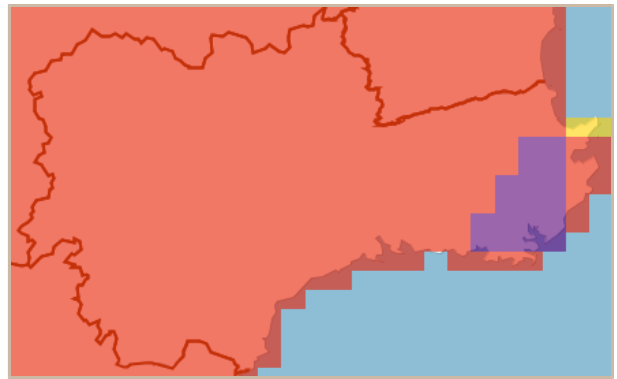

能登町 土砂災害警戒情報 補足情報

これは、土砂災害警戒情報 第2号の補足情報です。

特に以下に記載する地区において、土砂災害の危険度が高まっています。また、その周辺でも注意が必要です。

市町は、今後の気象情報等に十分注意し、警戒体制を強化してください。また、住民の皆様は、各メディアなどで、避難情報等にも注意してください。

| | |
|---------|--|
| 警戒すべき地区 | 【校下名・地区名】 鶴川、三波、高倉、小木、白丸、不動寺、秋吉、岩井戸、柳田、上町、小間生、松波、及びその周辺の地区 |
| | 【町会名】 鶴川、小垣、七見、矢波、波並、猪平、小浦、姫、小木、真脇、越坂、市之瀬、新保、山中、時長、河ヶ谷、宮犬、秋吉、当日、黒川、十郎原、神和住、寺分、天坂、上町、柳田、笹川、久田、大箱、五十里、石井、北河内、鴨川、小間生、上長尾、不動寺、九里川尻、滝ノ坊、上、松波、及びその周辺の地区 |

<能登町> 平成30年09月10日

06時30分 現在

1時間後予測

2時間後予測

3時間後予測

凡例

土砂災害危険度判定

- 危険 (Purple)
- 警戒 (Red)
- 注意 (Yellow)
- 平常 (White)