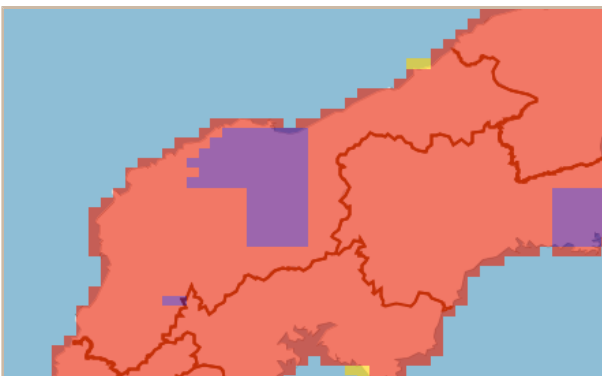

## 輪島市 土砂災害警戒情報 補足情報

これは、土砂災害警戒情報 第1号の補足情報です。

特に以下に記載する地区において、土砂災害の危険度が高まっています。また、その周辺でも注意が必要です。

市町は、今後の気象情報等に十分注意し、警戒体制を強化してください。また、住民の皆様は、各メディアなどで、避難情報等にも注意してください。

警戒すべき地区	【校下名・地区名】 門前、本郷、浦上、三井、大屋、河原田、西保、鶴巣、河井、 及びその周辺の地区
	【町会名】 門前町小石、門前町栃木、門前町内保、門前町深田、門前町山辺、門前町本内、 門前町和田、門前町田村、三井町細屋、三井町新保、三井町小泉、三井町洲衛、 空熊町、三井町興徳寺、三井町中、打越町、三井町本江、三井町仁行、上山町、 繩又町、上黒川町、二俣町、下山町、下黒川町、房田町、小池町、山本町、 赤崎町、美谷町、熊野町、別所谷町、西脇町、市ノ瀬町、北谷町、山ノ上町、 石休場町、長井町、東中尾町、稲屋町、久手川町、小伊勢町、山岸町、杉平町、 中段町、水守町、稲舟町、釜屋谷町、堀町、河井町、大野町、 及びその周辺の地区

<輪島市> 平成30年09月10日

05時50分 現在

1時間後予測

2時間後予測

3時間後予測

凡例

土砂災害危険度判定

- 危険
- 警戒
- 注意
- 平常