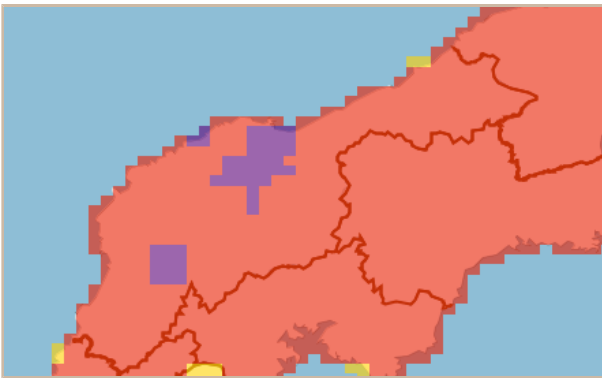

## 輪島市 土砂災害警戒情報 補足情報

これは、土砂災害警戒情報 第1号の補足情報です。

特に以下に記載する地区において、土砂災害の危険度が高まっています。また、その周辺でも注意が必要です。

市町は、今後の気象情報等に十分注意し、警戒体制を強化してください。また、住民の皆様は、各メディアなどで、避難情報等にも注意してください。

警戒すべき地区	【校下名・地区名】 門前、本郷、浦上、三井、大屋、河原田、西保、鶴巣、河井、 及びその周辺の地区
	【町会名】 門前町小石、門前町栃木、門前町内保、門前町深田、門前町山辺、門前町本内、 門前町和田、門前町田村、三井町細屋、三井町新保、三井町小泉、三井町洲衛、 空熊町、三井町興徳寺、三井町中、打越町、三井町本江、三井町仁行、上山町、 繩又町、上黒川町、二俣町、下山町、下黒川町、房田町、小池町、山本町、 赤崎町、美谷町、熊野町、別所谷町、西脇町、市ノ瀬町、北谷町、山ノ上町、 石休場町、長井町、東中尾町、稲屋町、久手川町、小伊勢町、山岸町、杉平町、 中段町、水守町、稲舟町、釜屋谷町、堀町、河井町、大野町、 及びその周辺の地区

<輪島市> 平成30年09月10日

05時50分 現在

1時間後予測

2時間後予測

3時間後予測

凡例

土砂災害危険度判定

- 危険
- 警戒
- 注意
- 平常