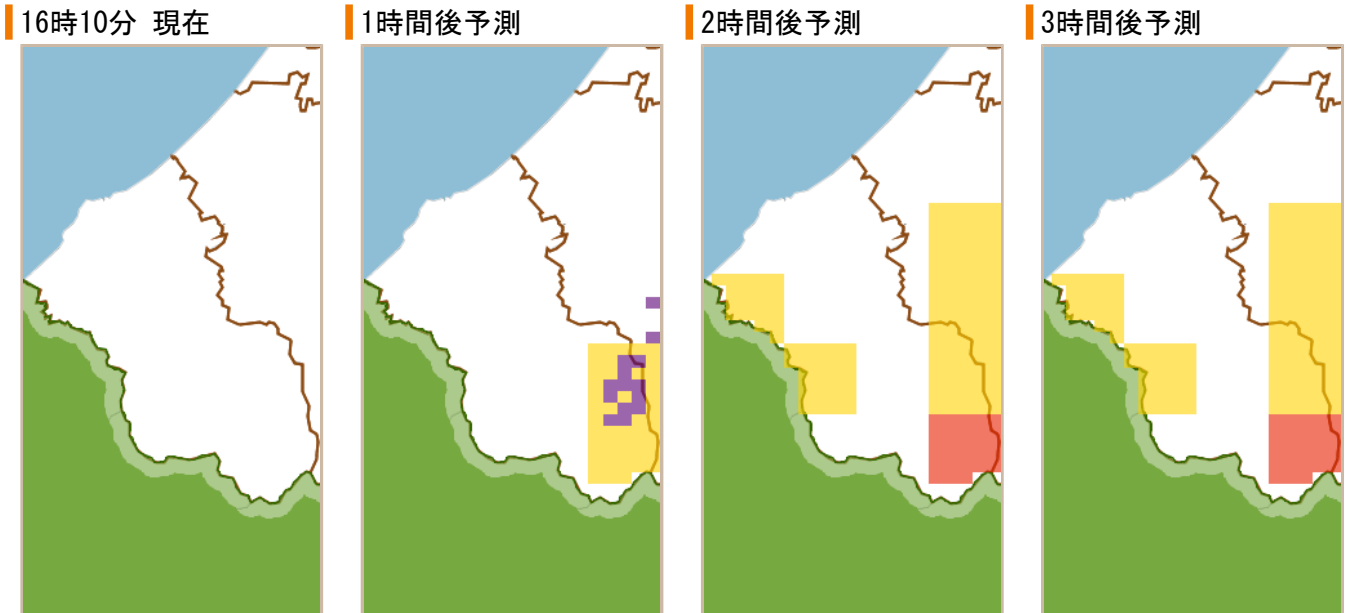

## 加賀市 土砂災害警戒情報 補足情報

これは、土砂災害警戒情報 第2号の補足情報です。

特に以下に記載する地区において、土砂災害の危険度が高まっています。また、その周辺でも注意が必要です。

市町は、今後の気象情報等に十分注意し、警戒体制を強化してください。また、住民の皆様は、各メディアなどで、避難情報等にも注意してください。

警戒すべき地区	【校下名・地区名】
	西谷、東谷、及びその周辺の地区
	【町会名】
	山中温泉真砂町、山中温泉杉水町、市谷町、山中温泉大土町、山中温泉今立町、及びその周辺の地区

<加賀市> 平成30年09月04日

凡例	
土砂災害危険度判定	
■ 危険	
■ 警戒	
■ 注意	
□ 平常	

警戒エリア付近の要配慮者利用施設	現在のところ、ありません。
メッシュ番号	54362336, 54362337, 54362347, 54362348, 54362356, 54362358, 54362366, 54362367, 54362368, 54362377, 54362387, 54362388