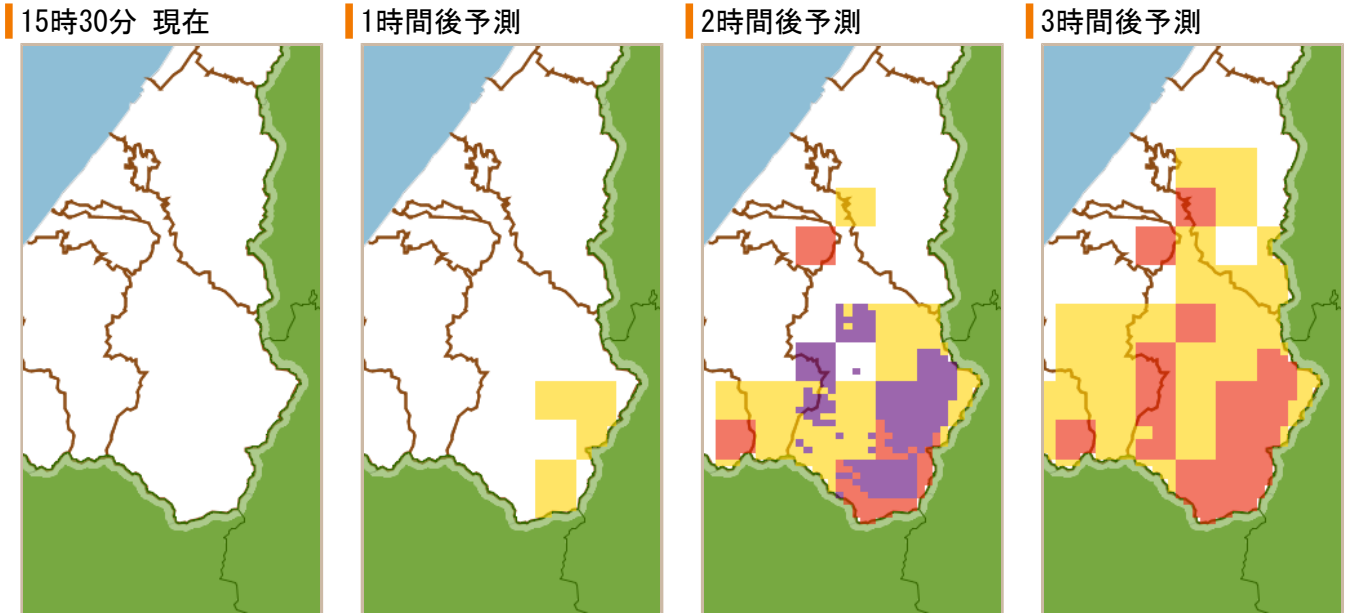

白山市 土砂災害警戒情報 補足情報

これは、土砂災害警戒情報 第1号の補足情報です。

特に以下に記載する地区において、土砂災害の危険度が高まっています。また、その周辺でも注意が必要です。

市町は、今後の気象情報等に十分注意し、警戒体制を強化してください。また、住民の皆様は、各メディアなどで、避難情報等にも注意してください。

警戒すべき地区	【校下名・地区名】 白峰、尾口、吉野谷、鳥越、河内、及びその周辺の地区
	【町会名】 白峰、桑島、鴫ヶ谷、尾添、中宮、左礫町、東二口、阿手町、数瀬町、女原、河原山町、木滑、瀬波、市原、三ツ屋野町、上吉谷町、佐良、河内町内尾、下吉谷町、吉野、及びその周辺の地区

<白山市> 平成30年09月04日

凡例	
土砂災害危険度判定	
■ 危険	
■ 警戒	
■ 注意	
□ 平常	

警戒エリア付近の 要配慮者利用施設	吉野谷老人福祉センターくろゆり荘
メッシュ番号	54361496, 54361520, 54361524, 54361525, 54361526, 54361527, 54361528, 54361529, 54361533, 54361534, 54361535, 54361536, 54361537, 54361538, 54361539, 54361542, 54361543, 54361544, 54361545, 54361546, 54361547, 54361548, 54361549, 54361550, 54361551, 54361553, 54361554, 54361555, 54361556, 54361557, 54361558, 54361559, 54361562, 54361563, 54361564, 54361565, 54361566, 54361567, 54361568, 54361569, 54361571, 54361572, 54361573, 54361574, 54361575, 54361576, 54361577, 54361578,