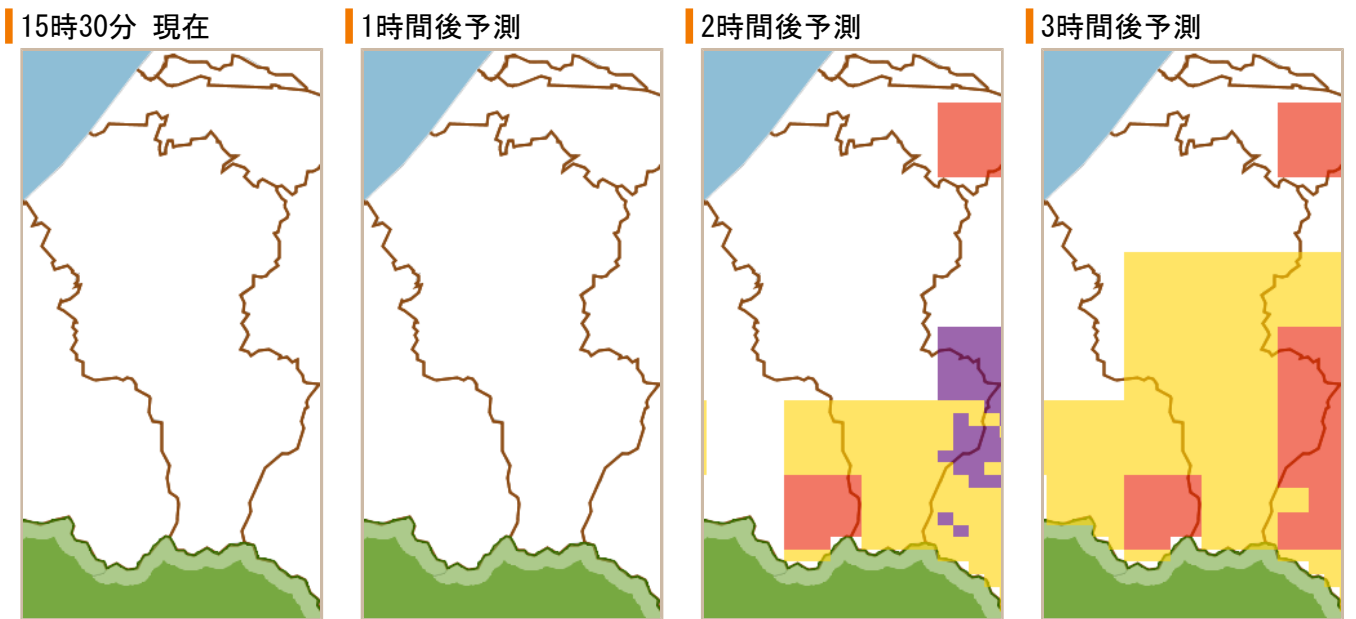

## 小松市 土砂災害警戒情報 補足情報

これは、土砂災害警戒情報 第1号の補足情報です。

特に以下に記載する地区において、土砂災害の危険度が高まっています。また、その周辺でも注意が必要です。

市町は、今後の気象情報等に十分注意し、警戒体制を強化してください。また、住民の皆様は、各メディアなどで、避難情報等にも注意してください。

警戒すべき地区	【校下名・地区名】
	西尾、及びその周辺の地区
	【町会名】
	花立町、丸山町、及びその周辺の地区

<小松市> 平成30年09月04日

凡例	
土砂災害危険度判定	
■ 危険	
■ 警戒	
■ 注意	
□ 平常	

警戒エリア付近の 要配慮者利用施設	現在のところ、ありません。
メッシュ番号	54362455, 54362456, 54362457, 54362466, 54362467, 54362476, 54362477, 54362478, 54362486, 54362498, 54363405, 54363406, 54363407, 54363408, 54363415, 54363416, 54363417, 54363418, 54363425, 54363426, 54363427, 54363435, 54363436, 54363437, 54363445