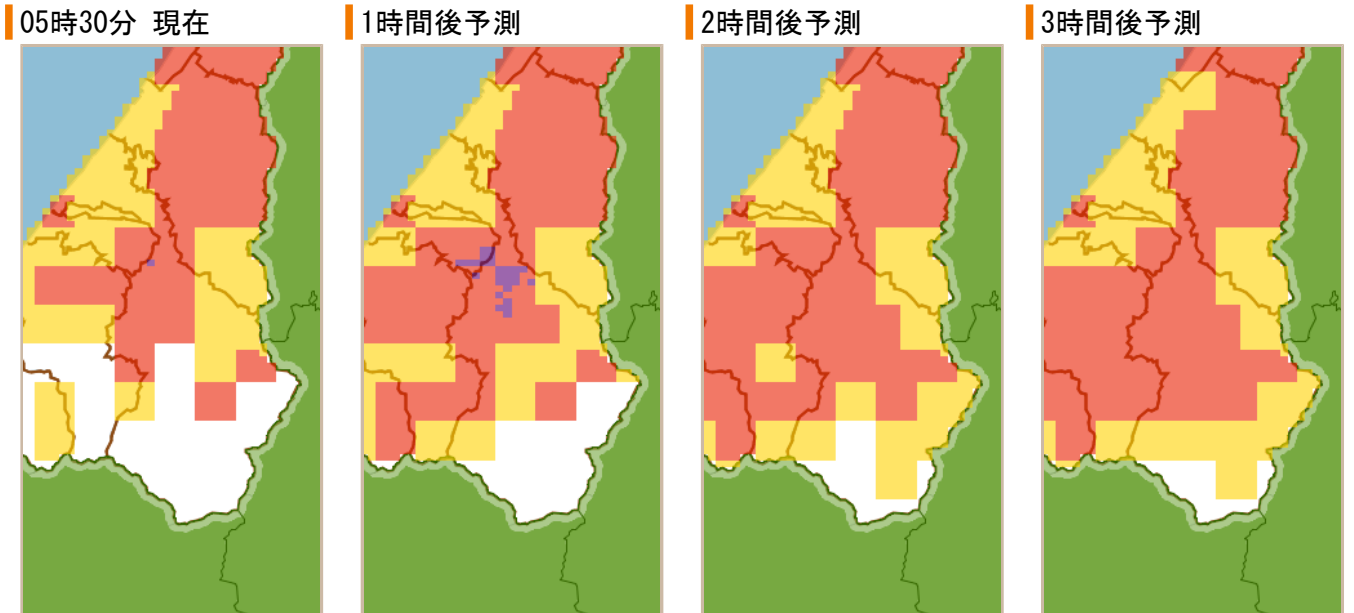

白山市 土砂災害警戒情報 補足情報

これは、土砂災害警戒情報 第12号の補足情報です。
 特に以下に記載する地区において、土砂災害の危険度が高まっています。また、その周辺でも注意が必要です。
 市町は、今後の気象情報等に十分注意し、警戒体制を強化してください。また、住民の皆様は、各メディアなどで、避難情報等にも注意してください。

警戒すべき地区	【校下名・地区名】 鳥越、吉野谷、河内、及びその周辺の地区
	【町会名】 若原町、瀬木野町、広瀬町、吉野、河内町吹上、河内町久保、河内町板尾、河内町内尾、河内町奥池、河内町福岡、河内町口直海、及びその周辺の地区

<白山市> 平成30年09月01日

凡例	
土砂災害危険度判定	
■ 危険	
■ 警戒	
■ 注意	
□ 平常	

警戒エリア付近の要配慮者利用施設	現在のところ、ありません。
メッシュ番号	54364467, 54364488, 54364489, 54364499, 54364501, 54364510, 54364511, 54364521, 54364530, 54364541, 54364550, 54364551, 54364552, 54364554, 54364560, 54364561, 54364562, 54364570, 54364571, 54364572, 54364573, 54365409