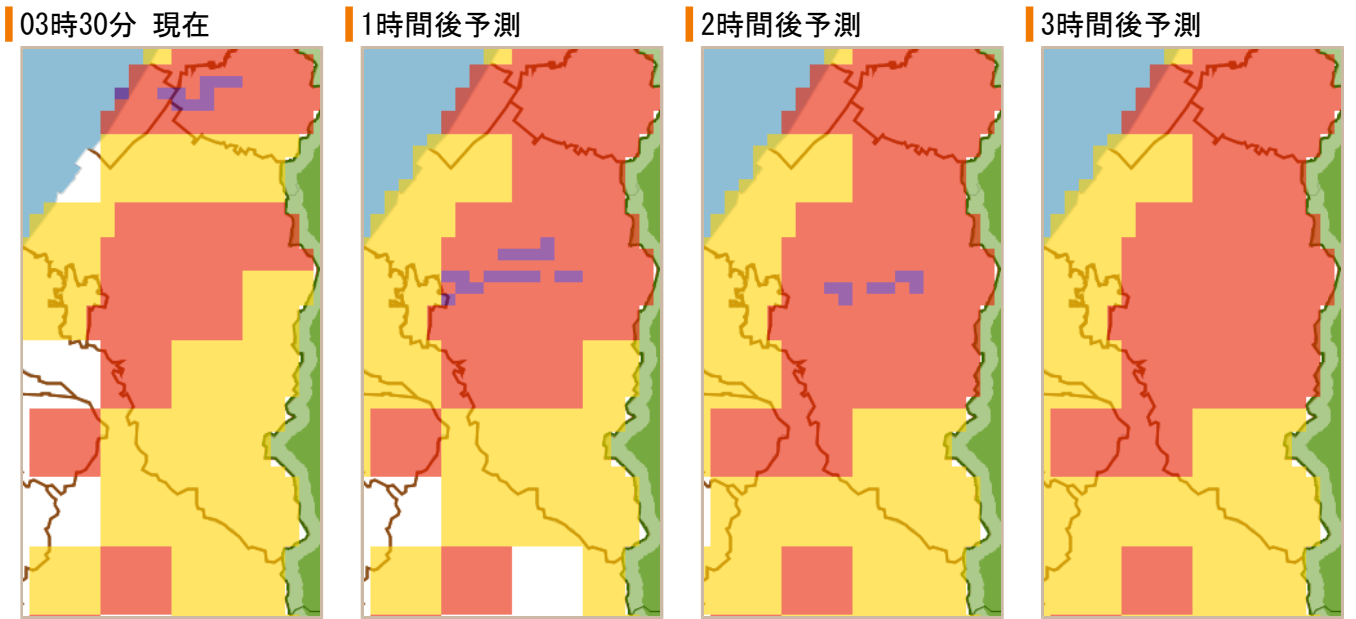

金沢市 土砂災害警戒情報 補足情報

これは、土砂災害警戒情報 第11号の補足情報です。
 特に以下に記載する地区において、土砂災害の危険度が高まっています。また、その周辺でも注意が必要です。
 市町は、今後の気象情報等に十分注意し、警戒体制を強化してください。また、住民の皆様は、各メディアなどで、避難情報等にも注意してください。

警戒すべき地区	【校下名・地区名】 伏見台、長坂台、三馬、泉野、十一屋、田上、俵、小立野、医王山、夕日寺、森本、及びその周辺の地区
	【町会名】 窪7丁目、大桑町、有松2丁目、緑が丘、西大桑町、涌波町、太陽が丘3丁目、中山町、戸室新保、法島町、小立野1丁目、田上の里1、2丁目、田上さくら1丁目、清水町、鈴見台2丁目、若松町、牧町、伝燈寺町、湖南町、及びその周辺の地区

<金沢市> 平成30年09月01日

凡例	
土砂災害危険度判定	
■ 危険	
■ 警戒	
■ 注意	
□ 平常	

警戒エリア付近の要配慮者利用施設	わかば保育園、ひろびろ作業所、障害児入所施設 Share金沢、うめばちすずみ、多機能型事業所やちぐさ作業所
メッシュ番号	54366530, 54366534, 54366541, 54366542, 54366543, 54366544, 54366546, 54366547, 54366549, 54366550, 54366551, 54366553, 54366554, 54366555, 54366556, 54366558, 54366559, 54366574, 54366575, 54366576, 54366577, 54366587, 55360505