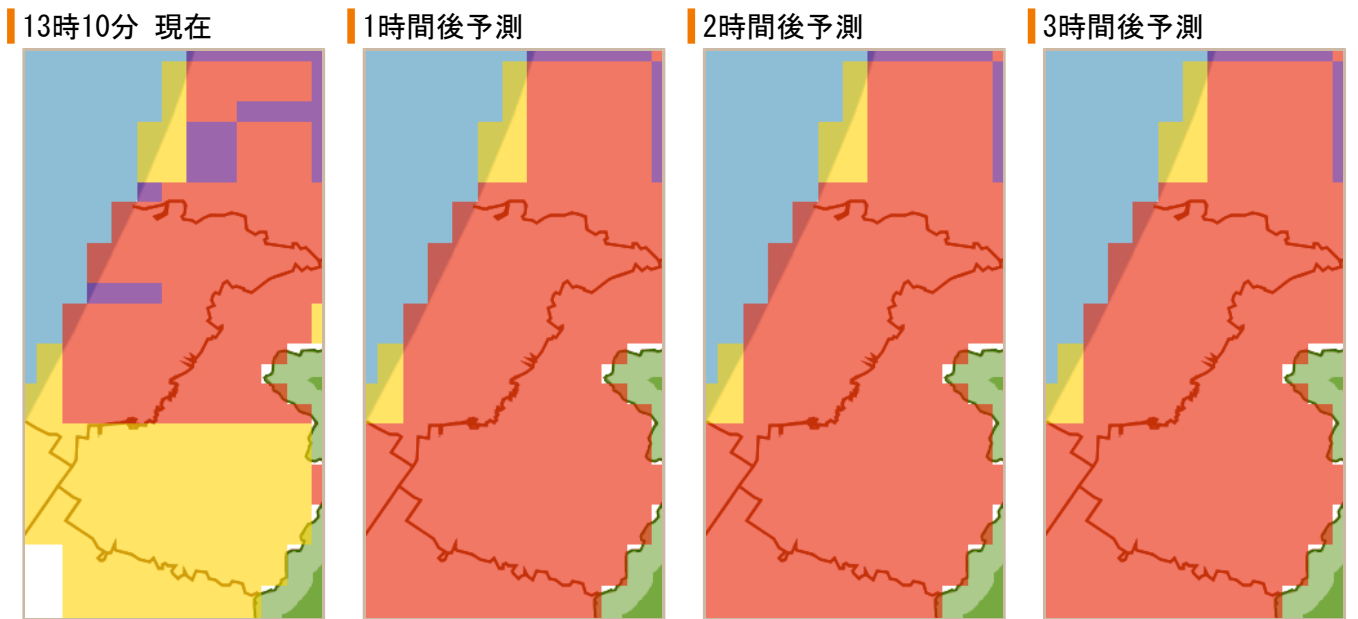

## かほく市 土砂災害警戒情報 補足情報

これは、土砂災害警戒情報 第9号の補足情報です。

特に以下に記載する地区において、土砂災害の危険度が高まっています。また、その周辺でも注意が必要です。

市町は、今後の気象情報等に十分注意し、警戒体制を強化してください。また、住民の皆様は、各メディアなどで、避難情報等にも注意してください。

警戒すべき地区	【校下名・地区名】 七塚、金津、及びその周辺の地区
	【町会名】 木津、横山、笠島、及びその周辺の地区

<かほく市> 平成30年08月31日

凡例
土砂災害危険度判定
危険
警戒
注意
平常

警戒エリア付近の 要配慮者利用施設	現在のところ、ありません。
メッシュ番号	55361506, 55361507, 55361508