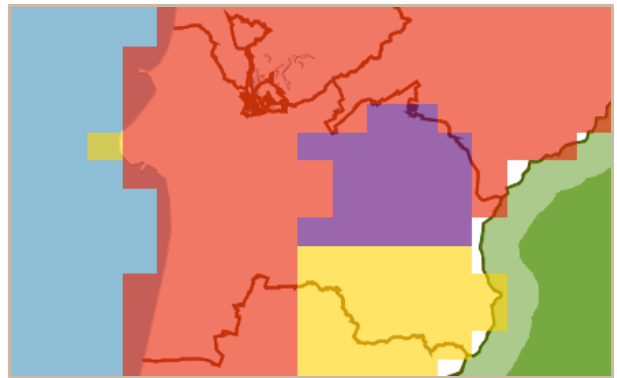

羽咋市 土砂災害警戒情報 補足情報

これは、土砂災害警戒情報 第7号の補足情報です。
 特に以下に記載する地区において、土砂災害の危険度が高まっています。また、その周辺でも注意が必要です。
 市町は、今後の気象情報等に十分注意し、警戒体制を強化してください。また、住民の皆様は、各メディアなどで、避難情報等にも注意してください。

警戒すべき地区	【校下名・地区名】 邑知、余喜、鹿島路、上甘田、及びその周辺の地区
	【町会名】 四町、飯山町、本江町、神子原町、菱分町、酒井町、鹿島路町、四柳町、大町、下曾祢町、柴垣町、及びその周辺の地区

<羽咋市> 平成30年08月31日

09時10分 現在

1時間後予測

2時間後予測

3時間後予測

凡例	
土砂災害危険度判定	
■ 危険	
■ 警戒	
■ 注意	
□ 平常	

警戒エリア付近の 要配慮者利用施設	デイサービスセンターうちの里、白鳥苑
メッシュ番号	55362685, 55362686, 55362687, 55362688, 55362689, 55362696, 55362697, 55362698, 55362699, 55363606, 55363607, 55363608, 55363609, 55363615, 55363616, 55363617,