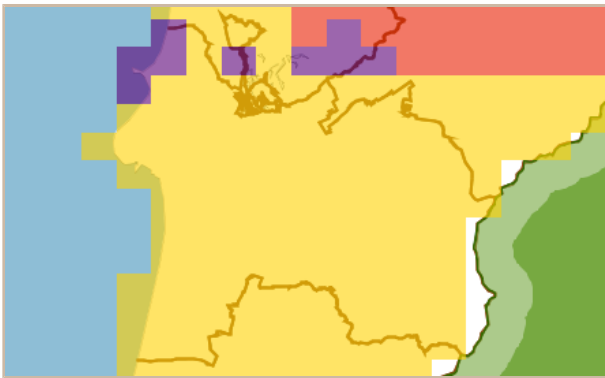

羽咋市 土砂災害警戒情報 補足情報

これは、土砂災害警戒情報 第7号の補足情報です。
 特に以下に記載する地区において、土砂災害の危険度が高まっています。また、その周辺でも注意が必要です。
 市町は、今後の気象情報等に十分注意し、警戒体制を強化してください。また、住民の皆様は、各メディアなどで、避難情報等にも注意してください。

警戒すべき地区	【校下名・地区名】 邑知、余喜、鹿島路、上甘田、及びその周辺の地区
	【町会名】 四町、飯山町、本江町、神子原町、菱分町、酒井町、鹿島路町、四柳町、大町、下曾祢町、柴垣町、及びその周辺の地区

<羽咋市> 平成30年08月31日

09時10分 現在

1時間後予測

2時間後予測

3時間後予測

凡例	
土砂災害危険度判定	
■ 危険	
■ 警戒	
■ 注意	
□ 平常	

警戒エリア付近の 要配慮者利用施設	デイサービスセンターうちの里、白鳥苑
メッシュ番号	55362685, 55362686, 55362687, 55362688, 55362689, 55362696, 55362697, 55362698, 55362699, 55363606, 55363607, 55363608, 55363609, 55363615, 55363616, 55363617,