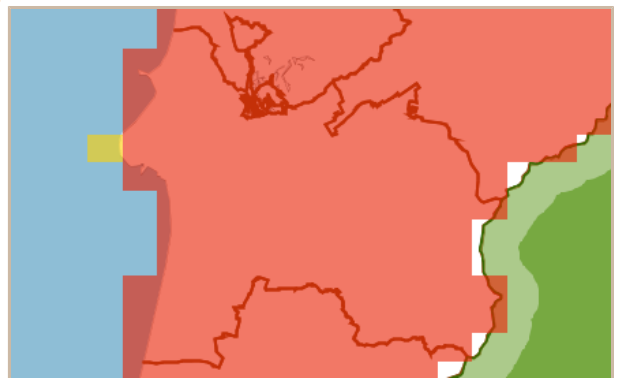

羽咋市 土砂災害警戒情報 補足情報

これは、土砂災害警戒情報 第7号の補足情報です。
 特に以下に記載する地区において、土砂災害の危険度が高まっています。また、その周辺でも注意が必要です。
 市町は、今後の気象情報等に十分注意し、警戒体制を強化してください。また、住民の皆様は、各メディアなどで、避難情報等にも注意してください。

警戒すべき地区	【校下名・地区名】 邑知、余喜、鹿島路、上甘田、及びその周辺の地区
	【町会名】 四町、飯山町、本江町、神子原町、菱分町、酒井町、鹿島路町、四柳町、大町、下曾祢町、柴垣町、及びその周辺の地区

<羽咋市> 平成30年08月31日

09時10分 現在

1時間後予測

2時間後予測

3時間後予測

凡例	
土砂災害危険度判定	
■ 危険	
■ 警戒	
■ 注意	
□ 平常	

警戒エリア付近の 要配慮者利用施設	デイサービスセンターうちの里、白鳥苑
メッシュ番号	55362685, 55362686, 55362687, 55362688, 55362689, 55362696, 55362697, 55362698, 55362699, 55363606, 55363607, 55363608, 55363609, 55363615, 55363616, 55363617,