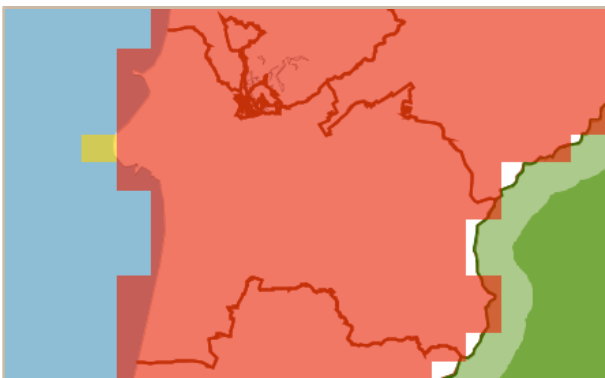

羽咋市 土砂災害警戒情報 補足情報

これは、土砂災害警戒情報 第7号の補足情報です。
 特に以下に記載する地区において、土砂災害の危険度が高まっています。また、その周辺でも注意が必要です。
 市町は、今後の気象情報等に十分注意し、警戒体制を強化してください。また、住民の皆様は、各メディアなどで、避難情報等にも注意してください。

警戒すべき地区	【校下名・地区名】 邑知、余喜、鹿島路、上甘田、及びその周辺の地区
	【町会名】 四町、飯山町、本江町、神子原町、菱分町、酒井町、鹿島路町、四柳町、大町、下曾祢町、柴垣町、及びその周辺の地区

<羽咋市> 平成30年08月31日

09時10分 現在

1時間後予測

2時間後予測

3時間後予測

凡例	
土砂災害危険度判定	
■ 危険	
■ 警戒	
■ 注意	
□ 平常	

警戒エリア付近の 要配慮者利用施設	デイサービスセンターうちの里、白鳥苑
メッシュ番号	55362685, 55362686, 55362687, 55362688, 55362689, 55362696, 55362697, 55362698, 55362699, 55363606, 55363607, 55363608, 55363609, 55363615, 55363616, 55363617,