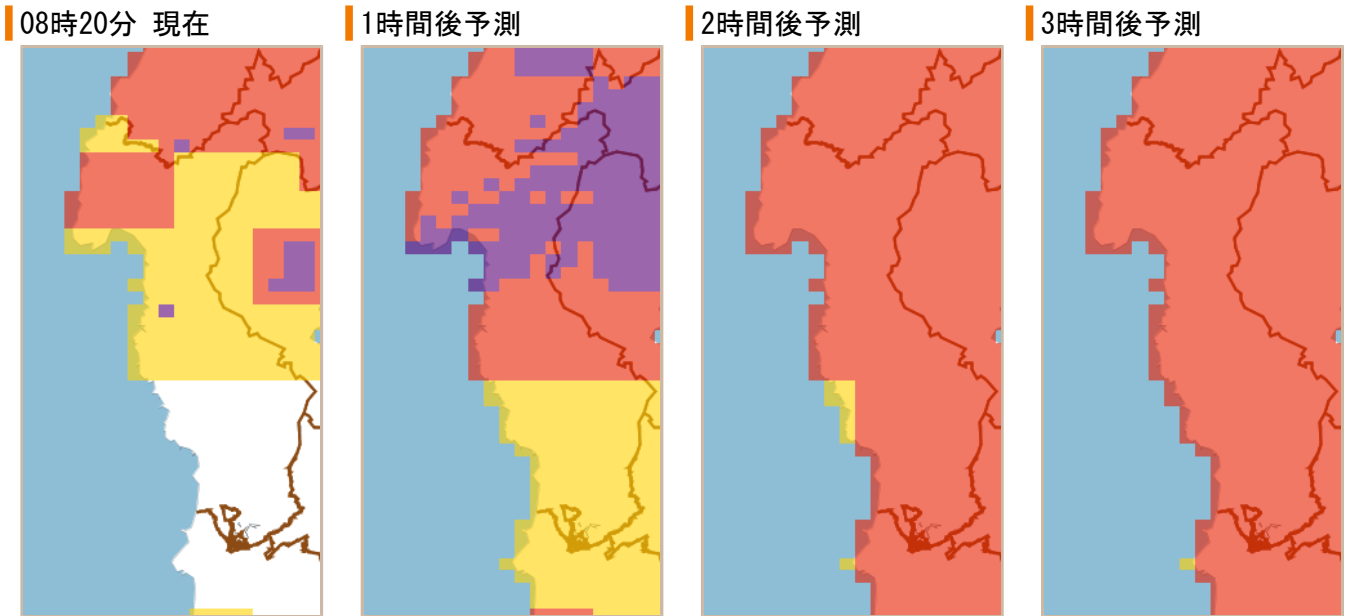

## 志賀町 土砂災害警戒情報 補足情報

これは、土砂災害警戒情報 第6号の補足情報です。

特に以下に記載する地区において、土砂災害の危険度が高まっています。また、その周辺でも注意が必要です。

市町は、今後の気象情報等に十分注意し、警戒体制を強化してください。また、住民の皆様は、各メディアなどで、避難情報等にも注意してください。

警戒すべき地区	【校下名・地区名】 富来、西海、西増穂、東増穂、稗造、熊野、及びその周辺の地区
	【町会名】 富来牛下、富来生神、富来七海、西海千ノ浦、西海風無、富来領家町、 富来地頭町、西海久喜、西海風戸、酒見、八幡、相神、給分、貝田、草江、草木、 日用、東小室、広地、大西、和田、田中、今田、稲敷、栢木、尊保、阿川、楚和、 入釜、鶯野屋、地保、切留、及びその周辺の地区

<志賀町> 平成30年08月31日

凡例	
土砂災害危険度判定	
	危険
	警戒
	注意
	平常

警戒エリア付近の 要配慮者利用施設	現在のところ、ありません。
メッシュ番号	55365519, 55365538, 55365548, 55365549, 55365558, 55365559, 55365563, 55365564, 55365565, 55365567, 55365568, 55365569, 55365574, 55365575, 55365576, 55365579, 55365584, 55365586, 55365587, 55365588, 55365589, 55365597, 55365598, 55365599, 55365640, 55365642, 55365650, 55365652, 55365653, 55365660, 55365661, 55365663, 55365670, 55365671, 55365672, 55365680, 55365681, 55365682, 55365683, 55365690,