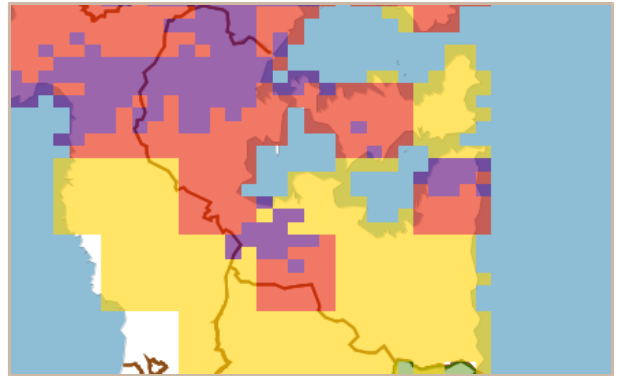

七尾市 土砂災害警戒情報 補足情報

これは、土砂災害警戒情報 第5号の補足情報です。

特に以下に記載する地区において、土砂災害の危険度が高まっています。また、その周辺でも注意が必要です。

市町は、今後の気象情報等に十分注意し、警戒体制を強化してください。また、住民の皆様は、各メディアなどで、避難情報等にも注意してください。

警戒すべき地区	<p>【校下名・地区名】 相馬、金ヶ崎、田鶴浜（赤蔵）、徳田、高階、西湊、田鶴浜（端）、豊川、熊木、鉦打、中島、西岸、能登島西部、能登島中部、東湊、崎山、北大呑、及びその周辺の地区</p> <p>【町会名】 吉田町、深見町、三引町、若林町、伊久留町、西三階町、白馬町、下町、細口町、満仁町、池崎町、国分町、西下町、直津町、垣吉町、舟尾町、<u>中島町外原</u>、<u>中島町山戸田</u>、<u>中島町北免田</u>、<u>中島町横田</u>、<u>中島町中島（代本）</u>、<u>中島町鳥越</u>、<u>中島町町屋</u>、<u>中島町谷内</u>、<u>中島町小牧</u>、<u>中島町大平</u>、<u>中島町藤瀬</u>、<u>中島町西谷内</u>、<u>中島町河内</u>、<u>中島町外</u>、<u>中島町別所</u>、能登島須曾町、能登島別所町、中島町長浦、能登島田尻町、能登島百万石町、能登島久木町、<u>中島町田岸</u>、<u>中島町横見</u>、大田町、湯川町、大野木町、三室町、鶴浦町、及びその周辺の地区</p>
---------	--

<七尾市> 平成30年08月31日

07時50分 現在

1時間後予測

2時間後予測

3時間後予測

凡例

土砂災害危険度判定

- 危険
- 警戒
- 注意
- 平常