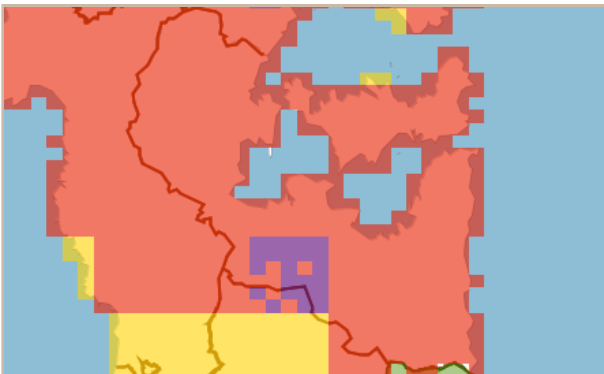

七尾市 土砂災害警戒情報 補足情報

これは、土砂災害警戒情報 第5号の補足情報です。

特に以下に記載する地区において、土砂災害の危険度が高まっています。また、その周辺でも注意が必要です。

市町は、今後の気象情報等に十分注意し、警戒体制を強化してください。また、住民の皆様は、各メディアなどで、避難情報等にも注意してください。

警戒すべき地区	<p>【校下名・地区名】 相馬、金ヶ崎、田鶴浜（赤蔵）、徳田、高階、西湊、田鶴浜（端）、豊川、熊木、鉦打、中島、西岸、能登島西部、能登島中部、東湊、崎山、北大呑、及びその周辺の地区</p> <p>【町会名】 吉田町、深見町、三引町、若林町、伊久留町、西三階町、白馬町、下町、細口町、満仁町、池崎町、国分町、西下町、直津町、垣吉町、舟尾町、<u>中島町外原</u>、<u>中島町山戸田</u>、<u>中島町北免田</u>、<u>中島町横田</u>、<u>中島町中島（代本）</u>、<u>中島町鳥越</u>、<u>中島町町屋</u>、<u>中島町谷内</u>、<u>中島町小牧</u>、<u>中島町大平</u>、<u>中島町藤瀬</u>、<u>中島町西谷内</u>、<u>中島町河内</u>、<u>中島町外</u>、<u>中島町別所</u>、能登島須曾町、能登島別所町、中島町長浦、能登島田尻町、能登島百万石町、能登島久木町、<u>中島町田岸</u>、<u>中島町横見</u>、大田町、湯川町、大野木町、三室町、鶴浦町、及びその周辺の地区</p>
---------	--

<七尾市> 平成30年08月31日

07時50分 現在

1時間後予測

2時間後予測

3時間後予測

凡例

土砂災害危険度判定

- 危険
- 警戒
- 注意
- 平常