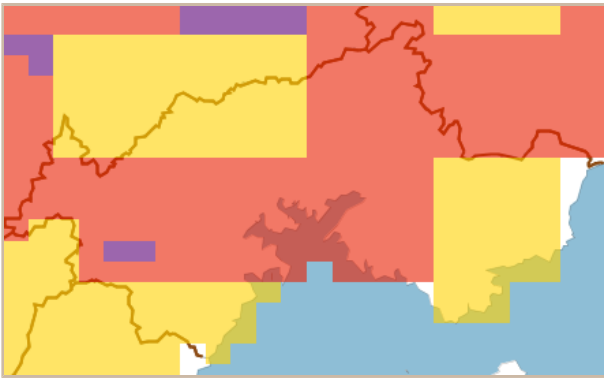

穴水町 土砂災害警戒情報 補足情報

これは、土砂災害警戒情報 第5号の補足情報です。

特に以下に記載する地区において、土砂災害の危険度が高まっています。また、その周辺でも注意が必要です。

市町は、今後の気象情報等に十分注意し、警戒体制を強化してください。また、住民の皆様は、各メディアなどで、避難情報等にも注意してください。

警戒すべき地区	【校下名・地区名】 穴水、住吉、及びその周辺の地区
	【町会名】 志ヶ浦、河内、越の原、鹿路、越渡、下唐川、桂谷、上唐川、曾福、新崎、 宇留地、乙ヶ崎、川島、由比ヶ丘、大町、麦ヶ浦、北七海、此木、七海、波志借、 大角間、及びその周辺の地区

<穴水町> 平成30年08月31日

07時50分 現在

1時間後予測

2時間後予測

3時間後予測

凡例

土砂災害危険度判定

- 危険
- 警戒
- 注意
- 平常