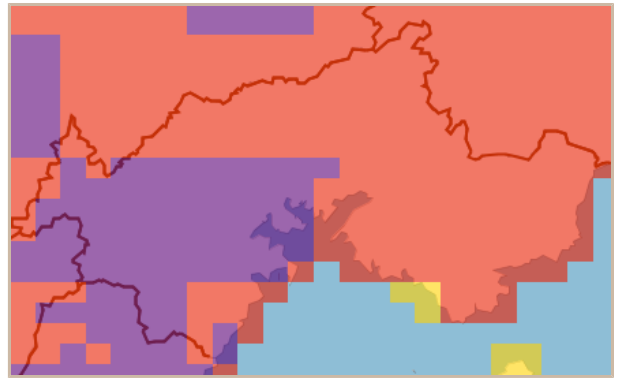

穴水町 土砂災害警戒情報 補足情報

これは、土砂災害警戒情報 第5号の補足情報です。

特に以下に記載する地区において、土砂災害の危険度が高まっています。また、その周辺でも注意が必要です。

市町は、今後の気象情報等に十分注意し、警戒体制を強化してください。また、住民の皆様は、各メディアなどで、避難情報等にも注意してください。

警戒すべき地区	【校下名・地区名】 穴水、住吉、及びその周辺の地区
	【町会名】 志ヶ浦、河内、越の原、鹿路、越渡、下唐川、桂谷、上唐川、曾福、新崎、 宇留地、乙ヶ崎、川島、由比ヶ丘、大町、麦ヶ浦、北七海、此木、七海、波志借、 大角間、及びその周辺の地区

<穴水町> 平成30年08月31日

07時50分 現在

1時間後予測

2時間後予測

3時間後予測

凡例

土砂災害危険度判定

- 危険
- 警戒
- 注意
- 平常