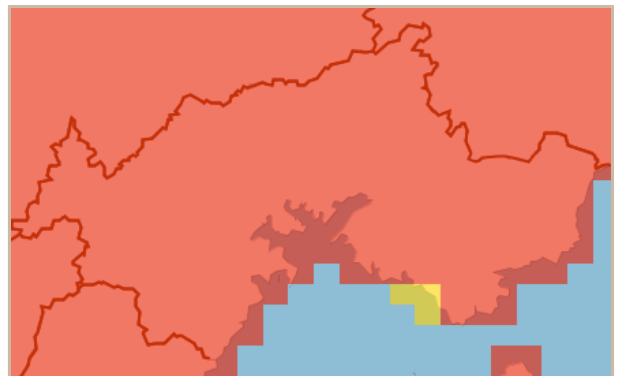

3時間後予測

凡例

土砂災害危険度判定

- 危険
- 警戒
- 注意
- 平常

警戒エリア付近の
要配慮者利用施設

自立ホーム穴水 ふきのとう、ピアサポート北のと、穴水第一平和保育所、
公立穴水総合病院、光琳寺保育所