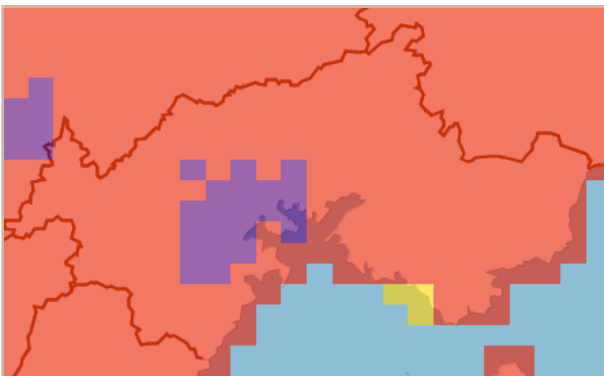

穴水町 土砂災害警戒情報 補足情報

これは、土砂災害警戒情報 第5号の補足情報です。

特に以下に記載する地区において、土砂災害の危険度が高まっています。また、その周辺でも注意が必要です。

市町は、今後の気象情報等に十分注意し、警戒体制を強化してください。また、住民の皆様は、各メディアなどで、避難情報等にも注意してください。

警戒すべき地区	【校下名・地区名】 穴水、住吉、及びその周辺の地区
	【町会名】 志ヶ浦、河内、越の原、鹿路、越渡、下唐川、桂谷、上唐川、曾福、新崎、 宇留地、乙ヶ崎、川島、由比ヶ丘、大町、麦ヶ浦、北七海、此木、七海、波志借、 大角間、及びその周辺の地区

<穴水町> 平成30年08月31日

2時間後予測

凡例

土砂災害危険度判定

- 危険
- 警戒
- 注意
- 平常

警戒エリア付近の
要配慮者利用施設

自立ホーム穴水 ふきのとう、ピアサポート北のと、穴水第一平和保育所、
公立穴水総合病院、光琳寺保育所